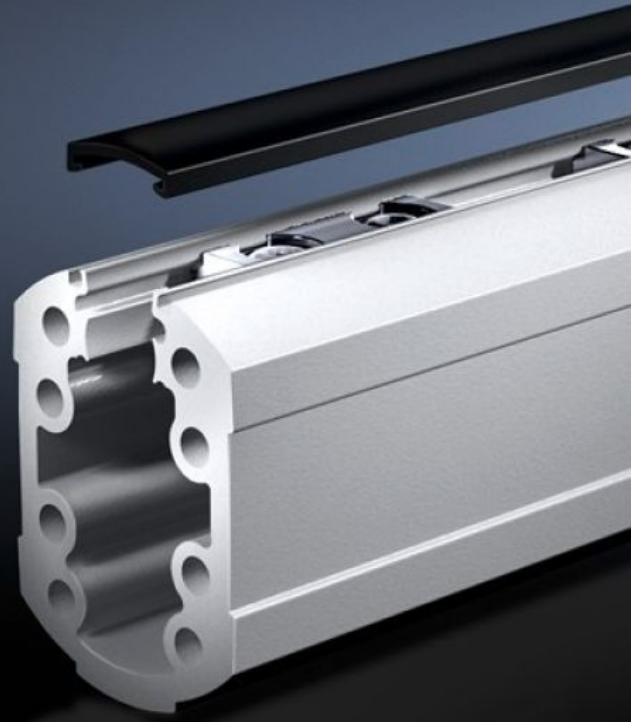

Rittal – The System.

Faster – better – everywhere.

CP 6206.110 Taşıyıcı kol CP 60

Durum: 28.05.2026 (Kaynak: rittal.com/tr-tr)

ENCLOSURES

POWER DISTRIBUTION

CLIMATE CONTROL

IT INFRASTRUCTURE

SOFTWARE & SERVICES

FRIEDHELM LOH GROUP