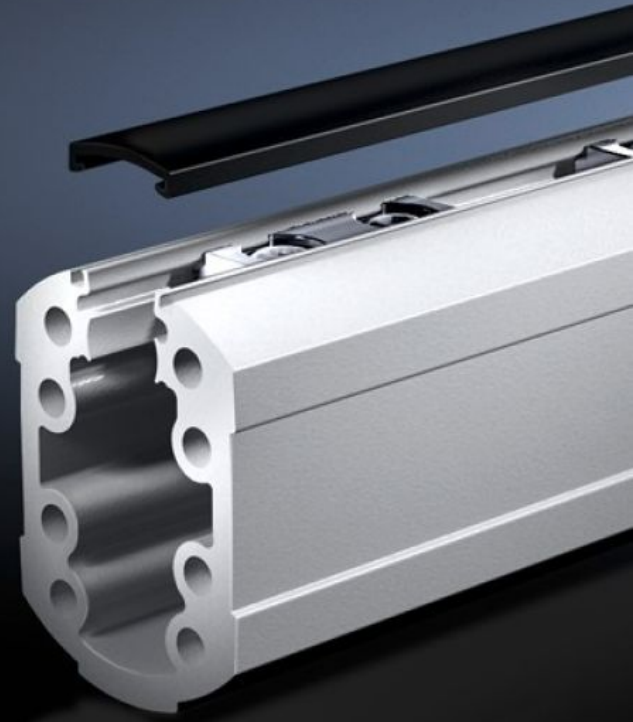

Rittal – The System.

Faster – better – everywhere.

CP 6206.110 Taşıyıcı kol CP 60

Durum: 02.04.2026 (Kaynak: rittal.com/tr-tr)

ENCLOSURES

POWER DISTRIBUTION

CLIMATE CONTROL

IT INFRASTRUCTURE

SOFTWARE & SERVICES

FRIEDHELM LOH GROUP