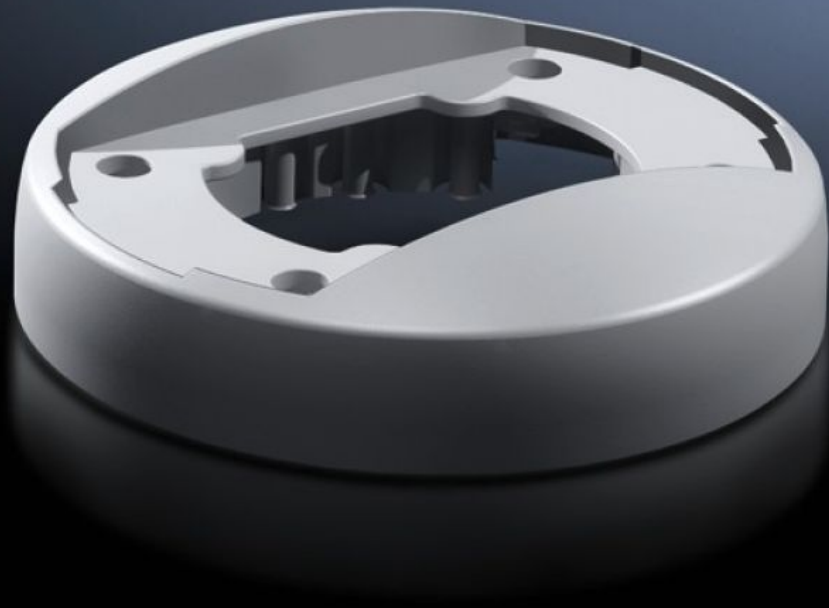

Rittal – The System.

Faster – better – everywhere.

CP 6212.320

Pano giriş aparatı CP 120

Durum: 08.07.2026 (Kaynak: rittal.com/tr-tr)

ENCLOSURES

POWER DISTRIBUTION

CLIMATE CONTROL

IT INFRASTRUCTURE

SOFTWARE & SERVICES

FRIEDHELM LOH GROUP

CP 6212.320 - Pano giriş aparatı CP 120 Ø 130 mm taşıyıcı kol bağlantısı için

Taşıma kolu sistemi 120'yi panoya sabitlemek için

Özellikleri

Model numarası	CP 6212.320
Ürün açıklaması	Panoyu taşıma kolu sistemi 120'ye sabit bir şekilde sabitlemek için
Malzeme	Çinko pres döküm
Renk	RAL 7035
Teslimat kapsamı	Contalar dahil Taşıyıcı kol sabitlemesi için dış açan vidalar
Rifid y/n	Evet
Paketteki adet	1 adet
Net ağırlık	0,836 kg
Brüt ağırlık	0,903 kg
Gümrük tarifesi numarası	83024900
ETIM 9	EC002625
ECLASS 8.0	27189234
Ürün açıklaması	CP Pano giriş aparatı, 120, ø130mm, RAL 7035