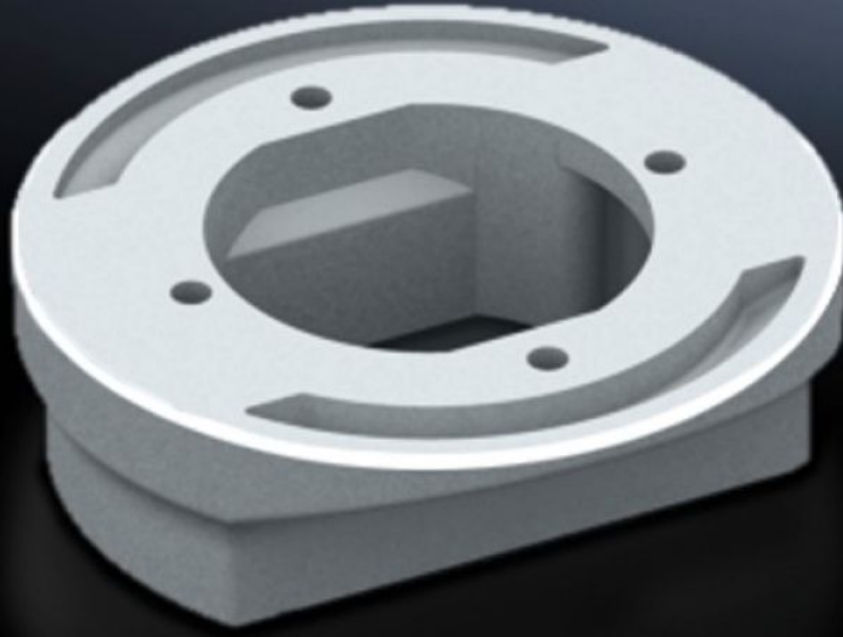

Rittal – The System.

Faster – better – everywhere.

CP 6212.500

Adaptör

Durum: 28.06.2026 (Kaynak: rittal.com/tr-tr)

ENCLOSURES

POWER DISTRIBUTION

CLIMATE CONTROL

IT INFRASTRUCTURE

SOFTWARE & SERVICES

FRIEDHELM LOH GROUP