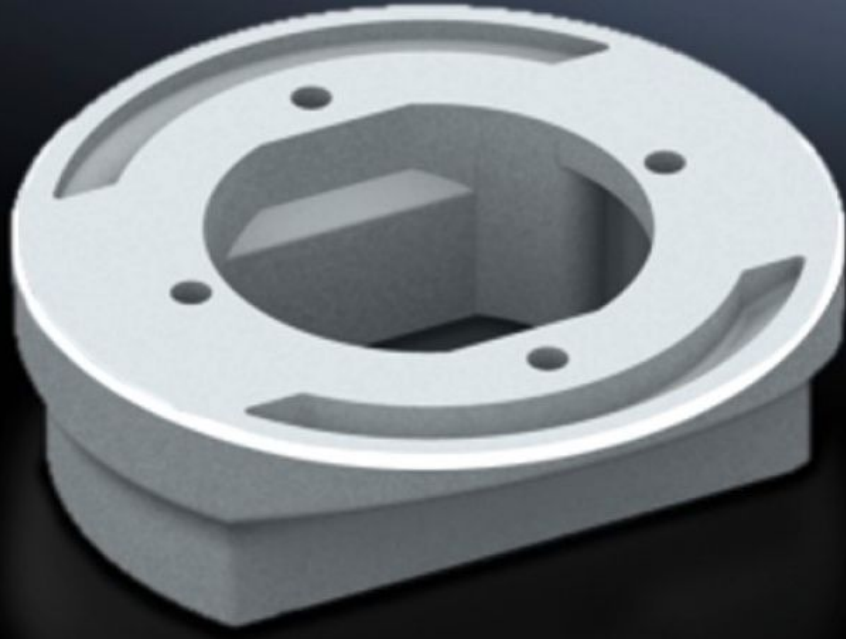

Rittal – The System.

Faster – better – everywhere.

CP 6212.500 Adaptör

Durum: 18.04.2026 (Kaynak: rittal.com/tr-tr)

ENCLOSURES

POWER DISTRIBUTION

CLIMATE CONTROL

IT INFRASTRUCTURE

SOFTWARE & SERVICES

FRIEDHELM LOH GROUP