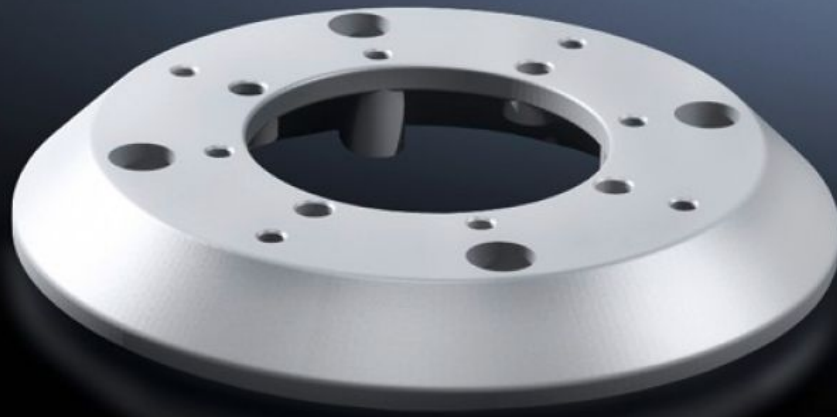

Rittal – The System.

Faster – better – everywhere.

CP 6212.520 Adaptör

Durum: 08.07.2026 (Kaynak: rittal.com/tr-tr)

ENCLOSURES

POWER DISTRIBUTION

CLIMATE CONTROL

IT INFRASTRUCTURE

SOFTWARE & SERVICES

FRIEDHELM LOH GROUP