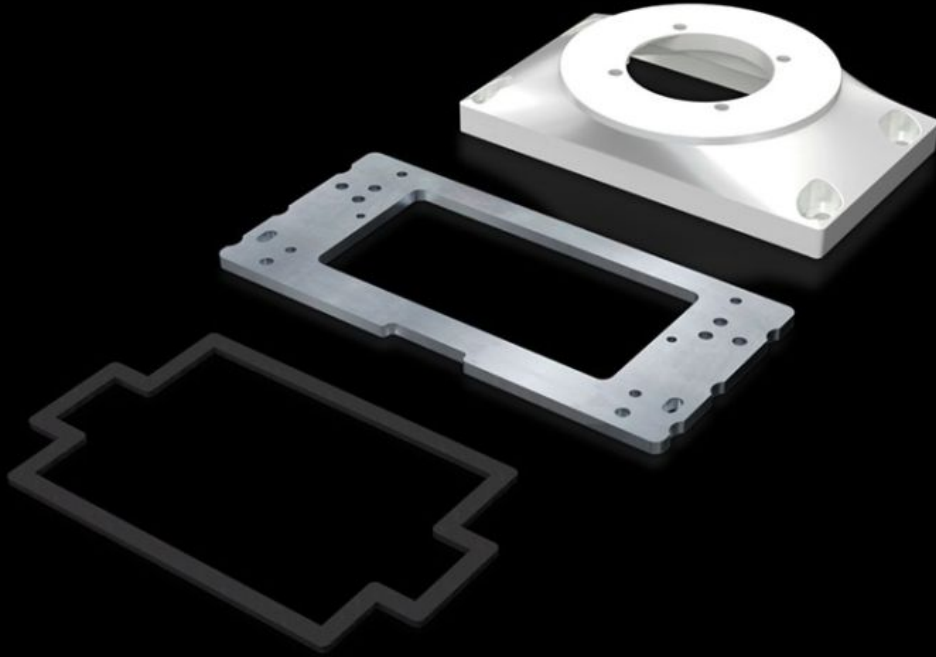

Rittal – The System.

Faster – better – everywhere.

CP 6212.540

Bağlantı plakası

Durum: 08.07.2026 (Kaynak: rittal.com/tr-tr)

ENCLOSURES

POWER DISTRIBUTION

CLIMATE CONTROL

IT INFRASTRUCTURE

SOFTWARE & SERVICES

FRIEDHELM LOH GROUP