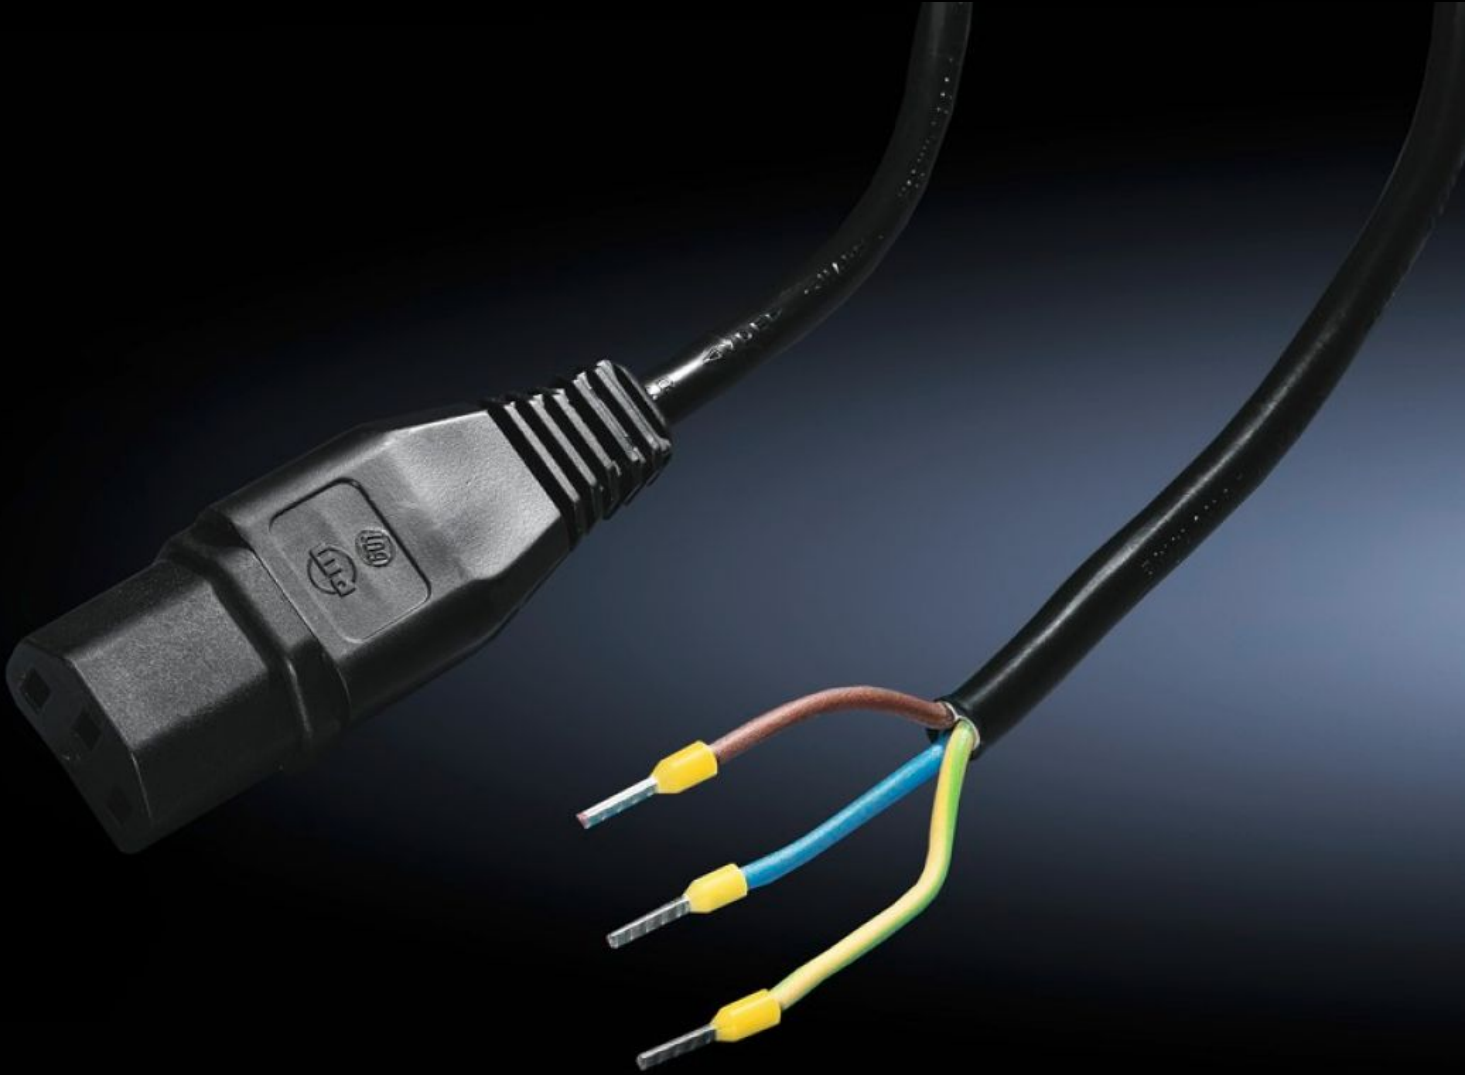

Rittal – The System.

Faster – better – everywhere.

SM 6450.060 Bağlantı kablosu

Durum: 18.04.2026 (Kaynak: rittal.com/tr-tr)

ENCLOSURES

POWER DISTRIBUTION

CLIMATE CONTROL

IT INFRASTRUCTURE

SOFTWARE & SERVICES

FRIEDHELM LOH GROUP