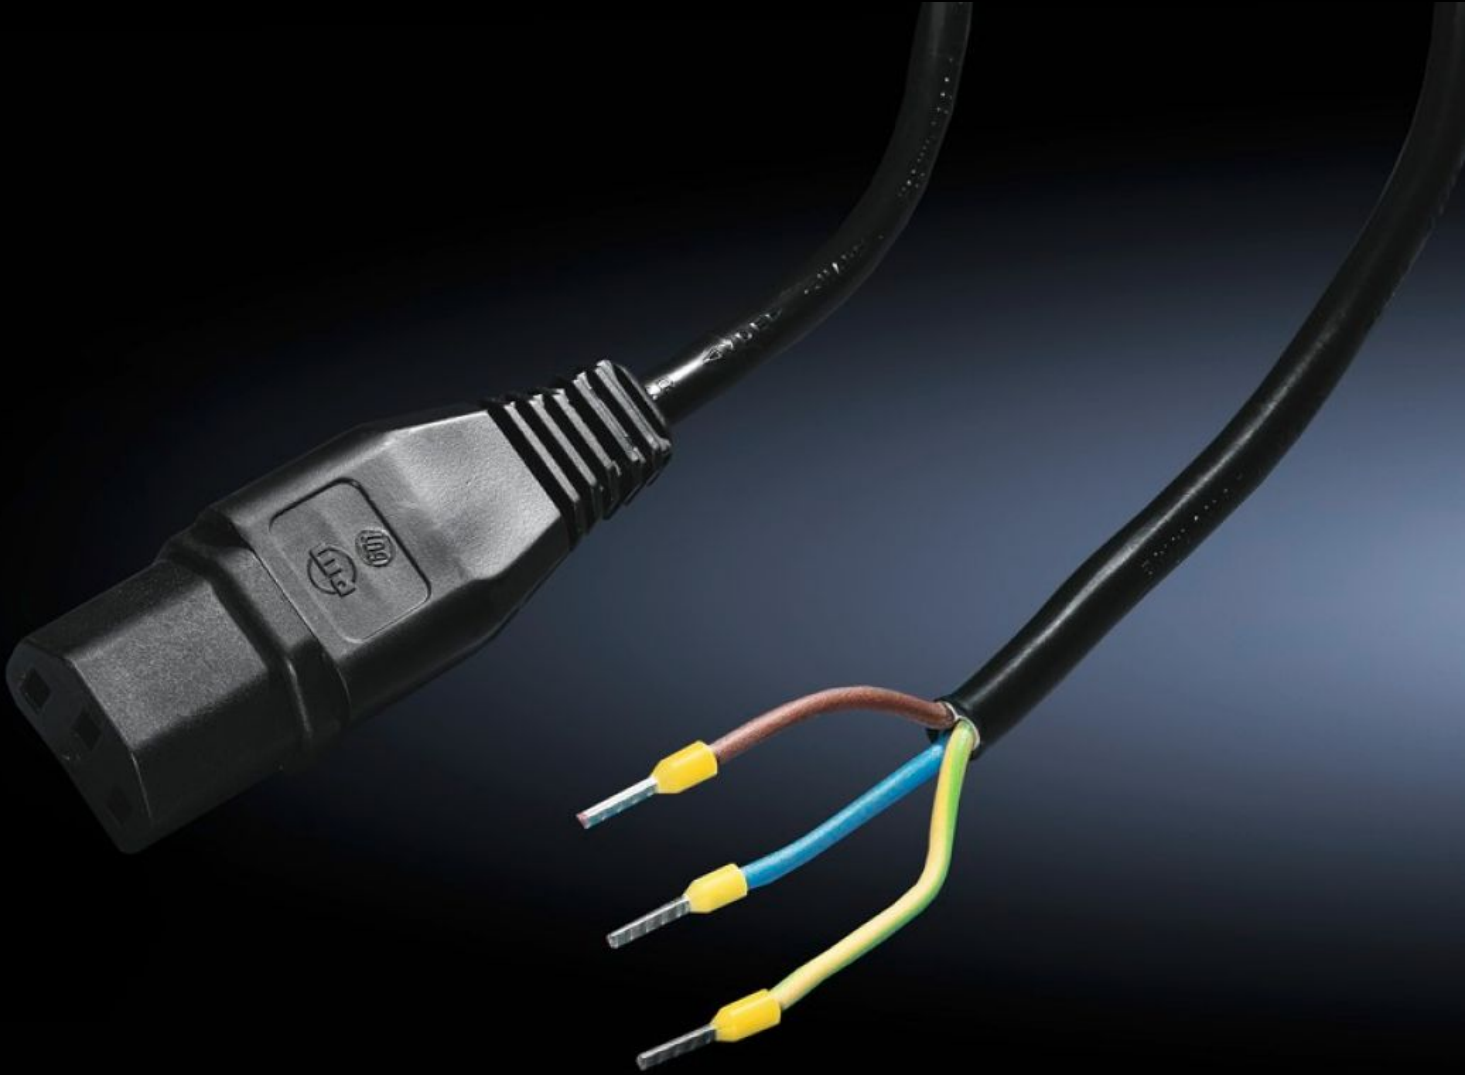

Rittal – The System.

Faster – better – everywhere.

SM 6450.060 Bağlantı kablosu

Durum: 04.06.2026 (Kaynak: rittal.com/tr-tr)

ENCLOSURES

POWER DISTRIBUTION

CLIMATE CONTROL

IT INFRASTRUCTURE

SOFTWARE & SERVICES

FRIEDHELM LOH GROUP

SM 6450.060 - Baęlantı kablosu Güç adaptörü için

Tek taraflı elektrik fişli ile

Özellikleri

Model numarası	SM 6450.060
Teslimat kapsamı	Tek taraflı IEC konektörü C13'lü baęlantı kablosu
Ölçüler	Uzunluk: 1,5 m
Uzunluk	1,5 m
Paketteki adet	1 adet
Net aęırlık	0,112 kg
Brüt aęırlık	0,2 kg
Gümrük tarifesi numarası	85444290
ETIM 9	EC001576
ECLASS 8.0	27060402
Ürün açıklaması	SM Baęlantı kablosu, güç adaptörü için, 1,5m