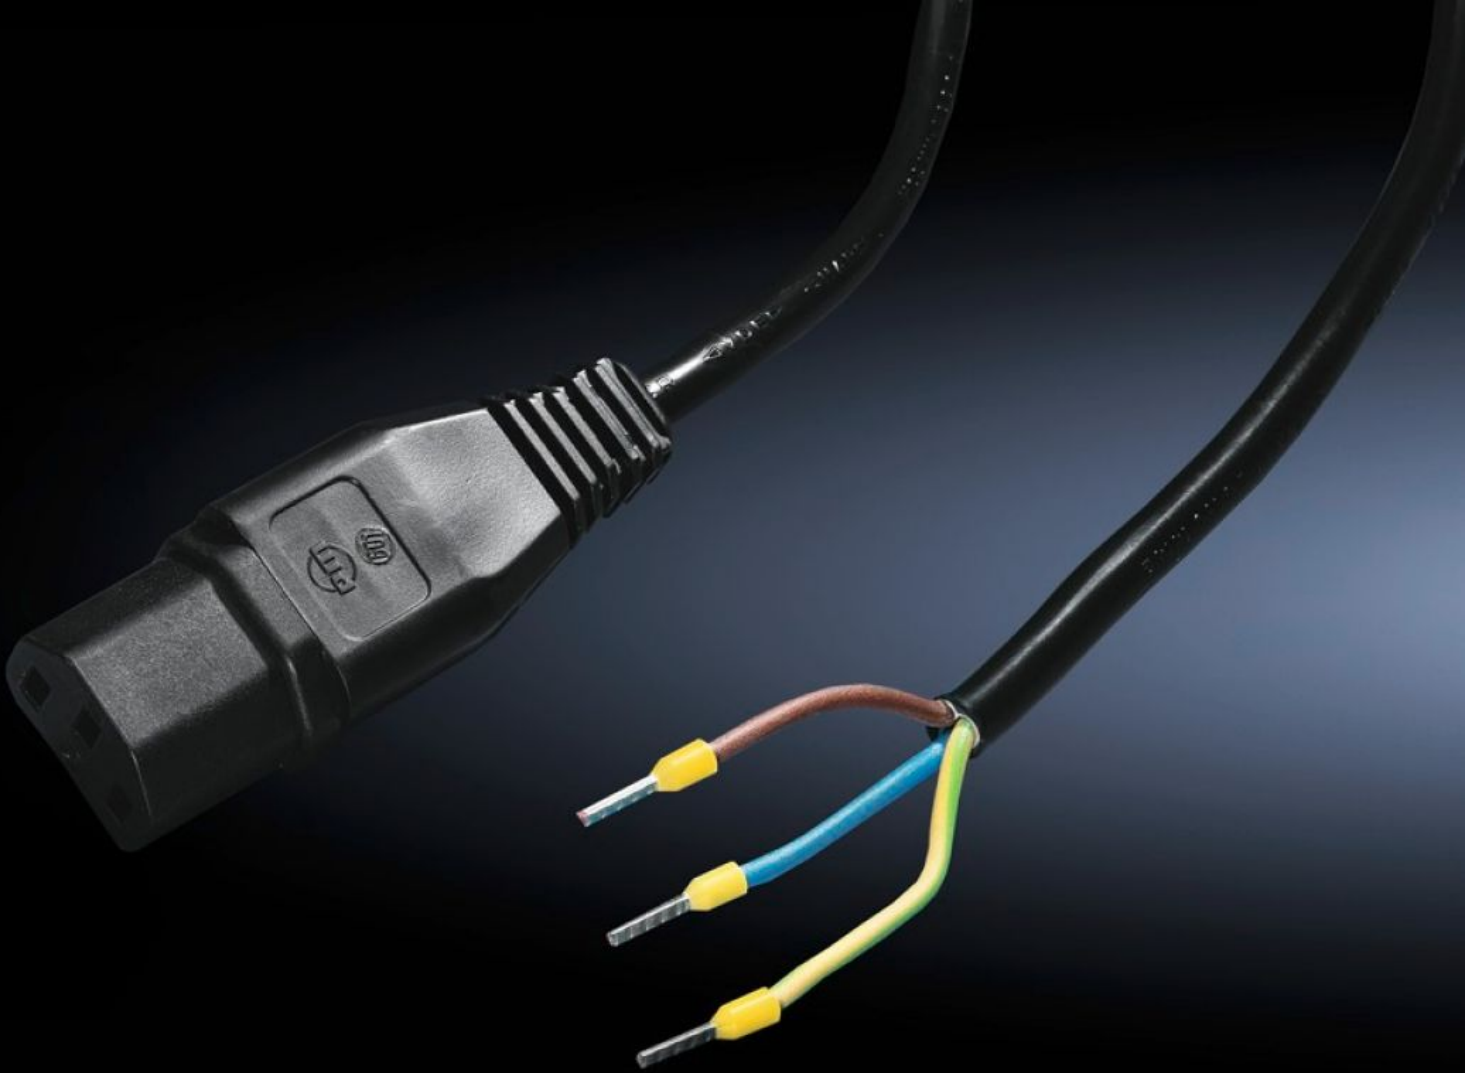

Rittal – The System.

Faster – better – everywhere.

SM 6450.060 Bağlantı kablosu

Durum: 01.07.2026 (Kaynak: rittal.com/tr-tr)

ENCLOSURES

POWER DISTRIBUTION

CLIMATE CONTROL

IT INFRASTRUCTURE

SOFTWARE & SERVICES

FRIEDHELM LOH GROUP