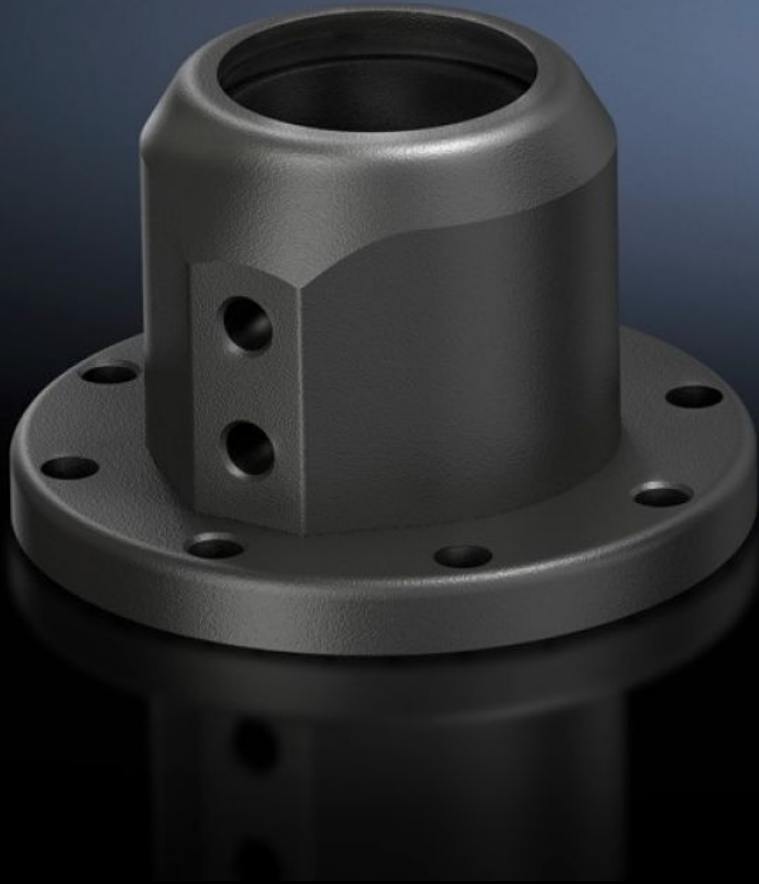

**Rittal – The System.**

Faster – better – everywhere.

**CP 6501.110**

**Duvar/zemin montaj aparatı CP 40,  
çelik**

Durum: 28.06.2026 (Kaynak: [rittal.com/tr-tr](http://rittal.com/tr-tr))

ENCLOSURES

POWER DISTRIBUTION

# CP 6501.110 - Duvar/zemin montaj aparatı CP 40, elik

Taşıyıcı kol sistemini dikey veya yatay yüzeylere sabit bir şekilde sabitlemek için.

## Özellikleri

Model numarası	CP 6501.110
Malzeme	Alüminyum döküm
Yüzey	Dokulu boya
Renk	RAL 7024
Rifid y/n	Evet
Paketteki adet	1 adet
Net ağırlık	0,56 kg
Brüt ağırlık	0,68 kg
Gümrük tarifesi numarası	83024900
ETIM 9	EC000882
ECLASS 8.0	27400556
Ürün açıklaması	CP Duvar/yer montaj aparatı, S, RAL7024