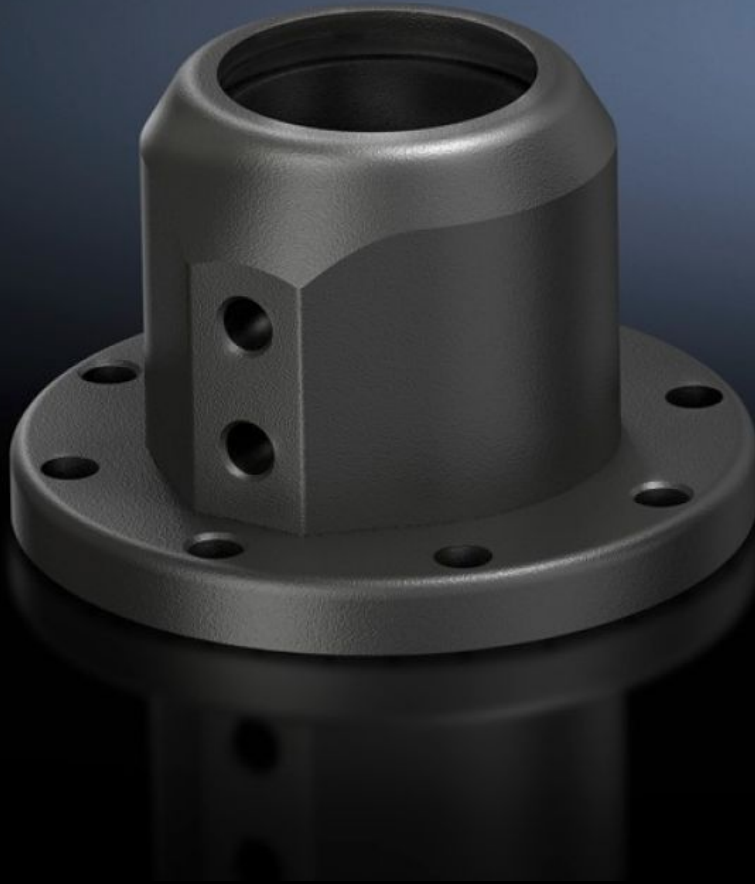

Rittal – The System.

Faster – better – everywhere.

CP 6501.110

**Duvar/zemin montaj aparatı CP 40,
çelik**

Durum: 13.05.2026 (Kaynak: rittal.com/tr-tr)

ENCLOSURES

POWER DISTRIBUTION

CLIMATE CONTROL

IT INFRASTRUCTURE

SOFTWARE & SERVICES

FRIEDHELM LOH GROUP

CP 6501.110 - Duvar/zemin montaj aparatı CP 40, elik

Taşıyıcı kol sistemini dikey veya yatay yüzeylere sabit bir şekilde sabitlemek için.

Özellikleri

Model numarası	CP 6501.110
Malzeme	Alüminyum döküm
Yüzey	Dokulu boya
Renk	RAL 7024
Rifid y/n	Evet
Paketteki adet	1 adet
Net ağırlık	0,56 kg
Brüt ağırlık	0,68 kg
Gümrük tarifesi numarası	83024900
ETIM 9	EC000882
ECLASS 8.0	27400556
Ürün açıklaması	CP Duvar/yer montaj aparatı, S, RAL7024