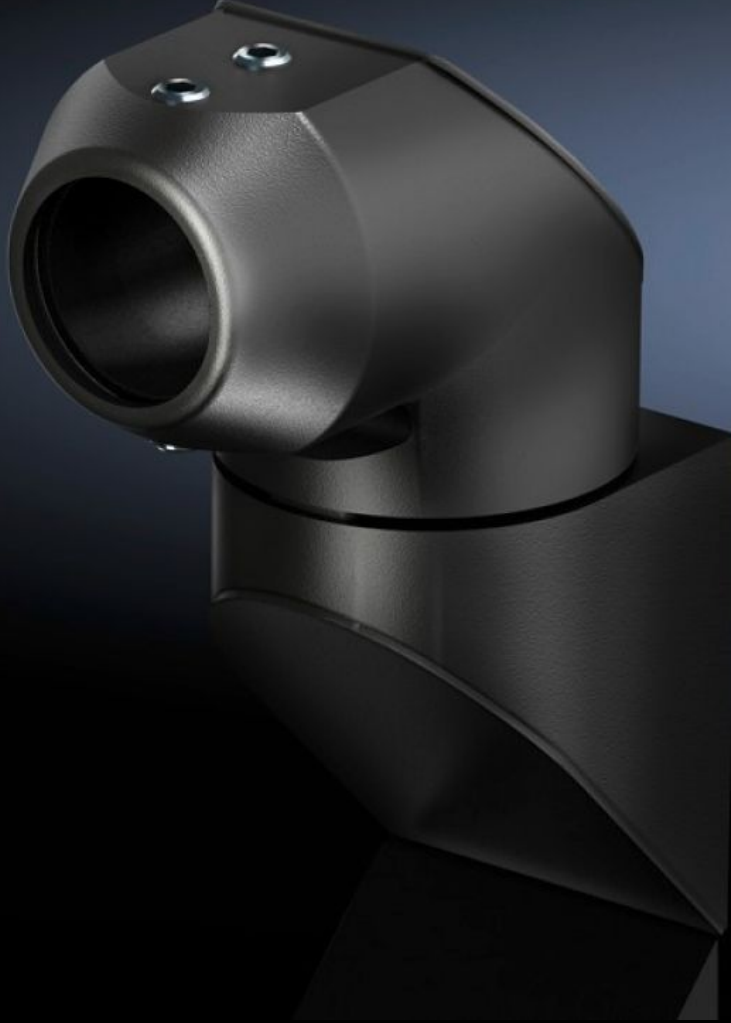

Rittal – The System.

Faster – better – everywhere.

CP 6501.150

Duvar montaj aparatı CP 40, elik

Durum: 28.06.2026 (Kaynak: rittal.com/tr-tr)

ENCLOSURES

POWER DISTRIBUTION

CLIMATE CONTROL

IT INFRASTRUCTURE

SOFTWARE & SERVICES

FRIEDHELM LOH GROUP

CP 6501.150 - Duvar montaj aparatı CP 40, elik

Taşıyıcı kol sistemini dikey yüzeylere döndürülebilir bir şekilde sabitlemek için.

Özellikleri

Model numarası	CP 6501.150
Malzeme	Alüminyum döküm
Yüzey	Dokulu boya
Renk	RAL 7024
Döndürülebilir/eğilebilir	Evet
Rotation angle/swivel area	yaklaşık 330°, üst mafsalin serbestçe hareket edebilmesi koşuluyla
Paketteki adet	1 adet
Net ağırlık	2,119 kg
Brüt ağırlık	2,128 kg
Gümrük tarifesi numarası	76169990
ETIM 9	EC000882
ECLASS 8.0	27400556
Ürün açıklaması	CP Köşeli duvar montaj aparatı, S, 300°, RAL 7024