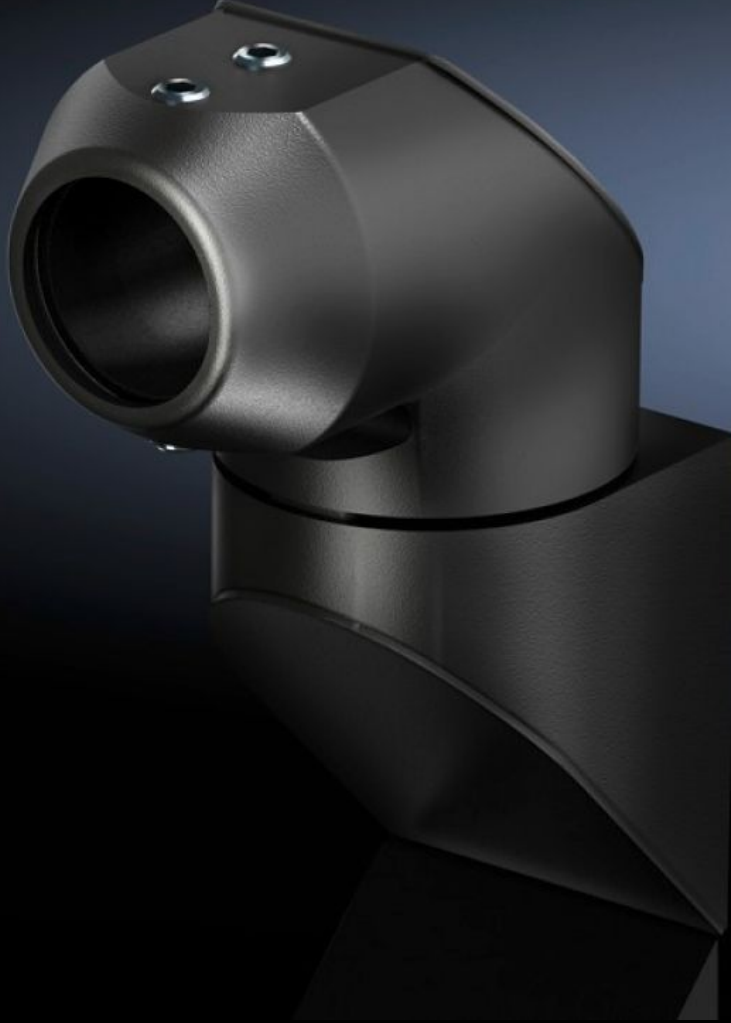

Rittal – The System.

Faster – better – everywhere.

CP 6501.150

Duvar montaj aparatı CP 40, elik

Durum: 13.05.2026 (Kaynak: rittal.com/tr-tr)

ENCLOSURES

POWER DISTRIBUTION

CLIMATE CONTROL

IT INFRASTRUCTURE

SOFTWARE & SERVICES

FRIEDHELM LOH GROUP

CP 6501.150 - Duvar montaj aparatı CP 40, elik

Taşıyıcı kol sistemini dikey yüzeylere döndürülebilir bir şekilde sabitlemek için.

Özellikleri

Model numarası	CP 6501.150
Malzeme	Alüminyum döküm
Yüzey	Dokulu boya
Renk	RAL 7024
Döndürülebilir/eğilebilir	Evet
Rotation angle/swivel area	yaklaşık 330°, üst mafsalin serbestçe hareket edebilmesi koşuluyla
Paketteki adet	1 adet
Net ağırlık	2,119 kg
Brüt ağırlık	2,128 kg
Gümrük tarifesi numarası	76169990
ETIM 9	EC000882
ECLASS 8.0	27400556
Ürün açıklaması	CP Köşeli duvar montaj aparatı, S, 300°, RAL 7024