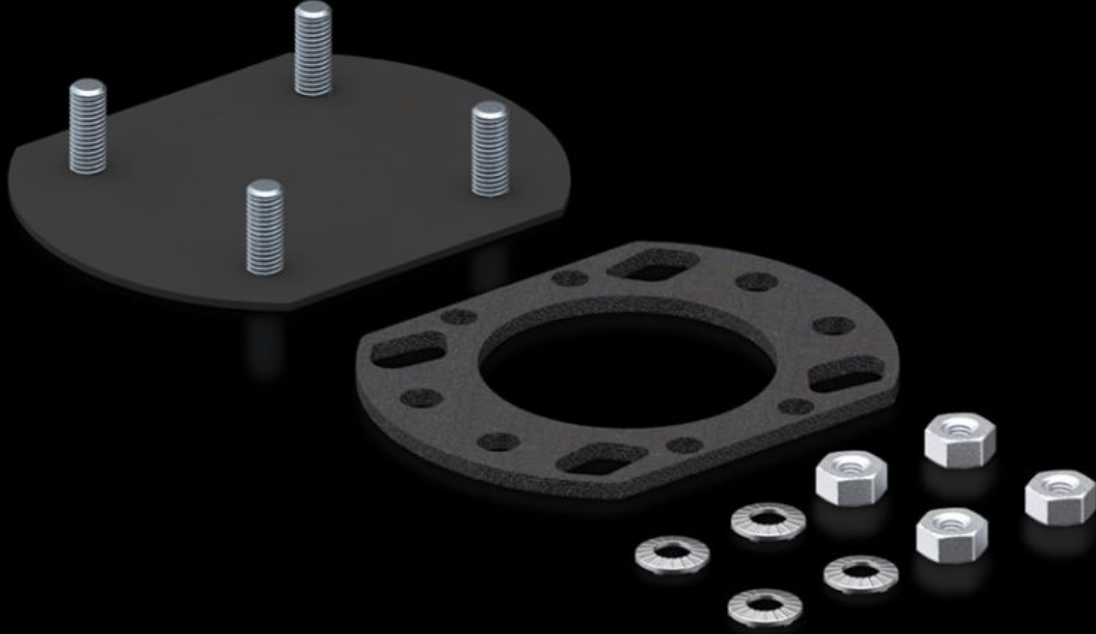

Rittal – The System.

Faster – better – everywhere.

CP 6505.200 Kapama plakası

Durum: 12.04.2026 (Kaynak: rittal.com/tr-tr)

ENCLOSURES

POWER DISTRIBUTION

CLIMATE CONTROL

IT INFRASTRUCTURE

SOFTWARE & SERVICES

FRIEDHELM LOH GROUP