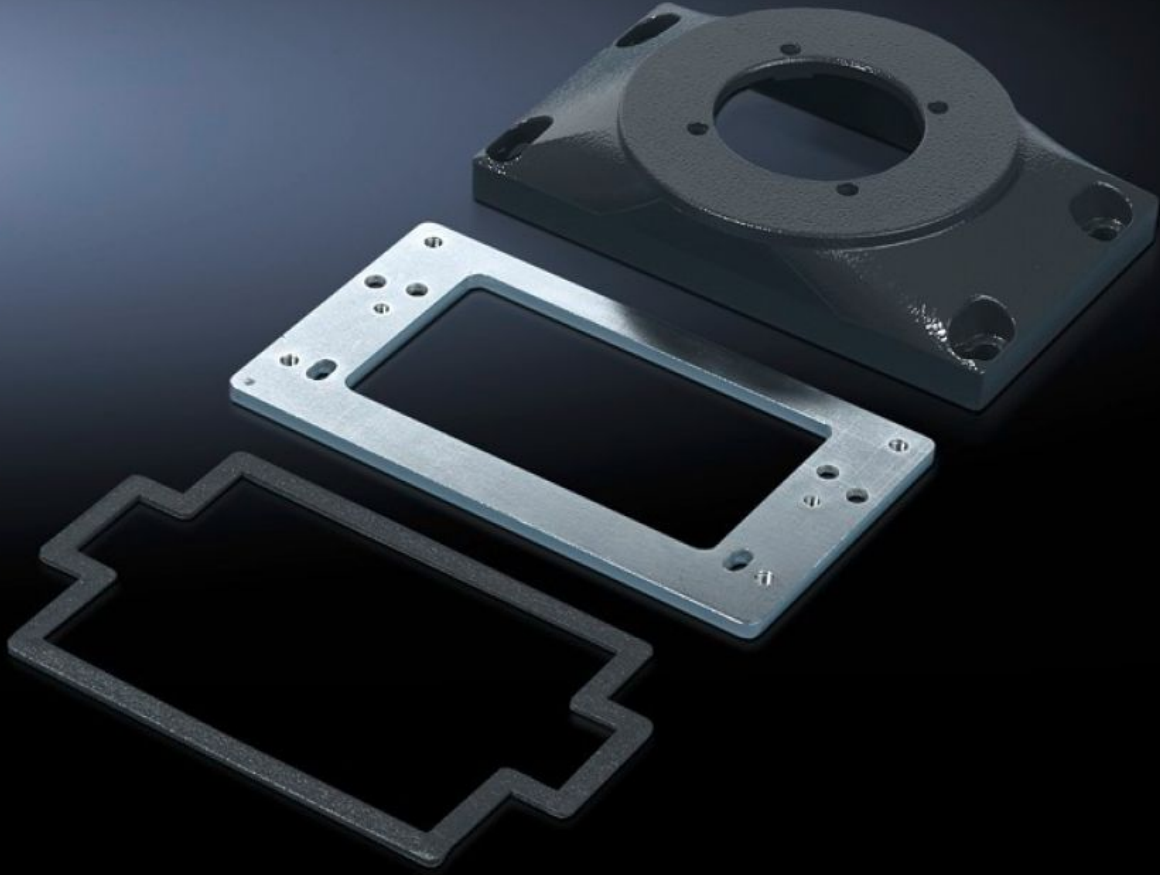

Rittal – The System.

Faster – better – everywhere.

CP 6528.210

CP-L bağlantı plakaları

Durum: 21.05.2026 (Kaynak: rittal.com/tr-tr)

ENCLOSURES

POWER DISTRIBUTION

CLIMATE CONTROL

IT INFRASTRUCTURE

SOFTWARE & SERVICES

FRIEDHELM LOH GROUP

CP 6528.210 - CP-L bağlantı plakaları güçlendirme sacı

Command-Panel'i taşıyıcı kola/ayağa kolayca asmak için bağlantı plakası.

Özellikleri

Model numarası	CP 6528.210
Ürün açıklaması	Command-Panel'leri taşıyıcı kola/ayağa kolayca asmak için. Kablo girişi için daha fazla alan.
Malzeme	Bağlantı plakası: Alüminyum döküm Güç takviyesi: Çelik sac, 6 mm
Renk	RAL 7024
Teslimat kapsamı	Contalar Sabitleme malzemesi
Paketteki adet	1 adet
Net ağırlık	1,18 kg
Brüt ağırlık	1,602 kg
Gümrük tarifesi numarası	73269098
ECLASS 8.0	27189263