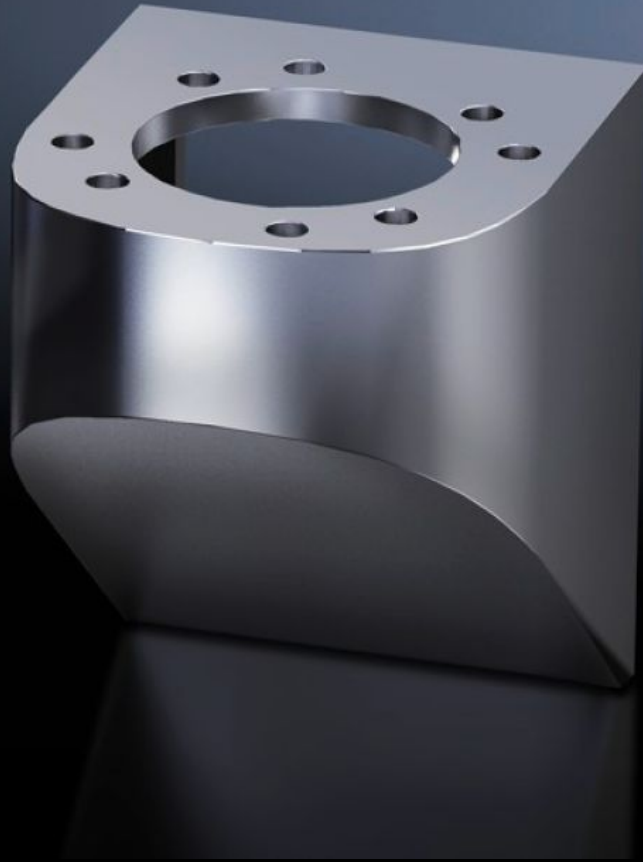

Rittal – The System.

Faster – better – everywhere.

CP 6665.000

**Duvar konsolu CP 40, paslanmaz
çelik**

Durum: 23.05.2026 (Kaynak: rittal.com/tr-tr)

ENCLOSURES

POWER DISTRIBUTION

CLIMATE CONTROL

IT INFRASTRUCTURE

SOFTWARE & SERVICES

FRIEDHELM LOH GROUP

CP 6665.000 - Duvar konsolu CP 40, paslanmaz çelik

Özellikleri

Model numarası	CP 6665.000
Dizayn	Arka taraflı, dış M8
Uygulamalar	Montaj için delikli Taban sabitlemesi, döndürülebilir, CP 40, paslanmaz çelik (6663.500), 4 vidalı Duvar/zemin montaj aparatı, sabit, CP 40, paslanmaz çelik (6663.000), 4 vida ve somunlu
Malzeme	Paslanmaz çelik 1.4301 (AISI 304)
IEC 60 529 uyarınca IP koruma sınıfı	DIN EN 60529, 2014-09 uyarınca IP 66 DIN EN 60529, 2014-09 uyarınca IP X9
Rifid y/n	Evet
Paketteki adet	1 adet
Net ağırlık	1,237 kg
Brüt ağırlık	1,44 kg
Gümrük tarifesi numarası	83024900
ETIM 9	EC000882
ECLASS 8.0	27400556
Ürün açıklaması	CP Duvar konsolu, arka montajlı, paslanmaz, 1.4301