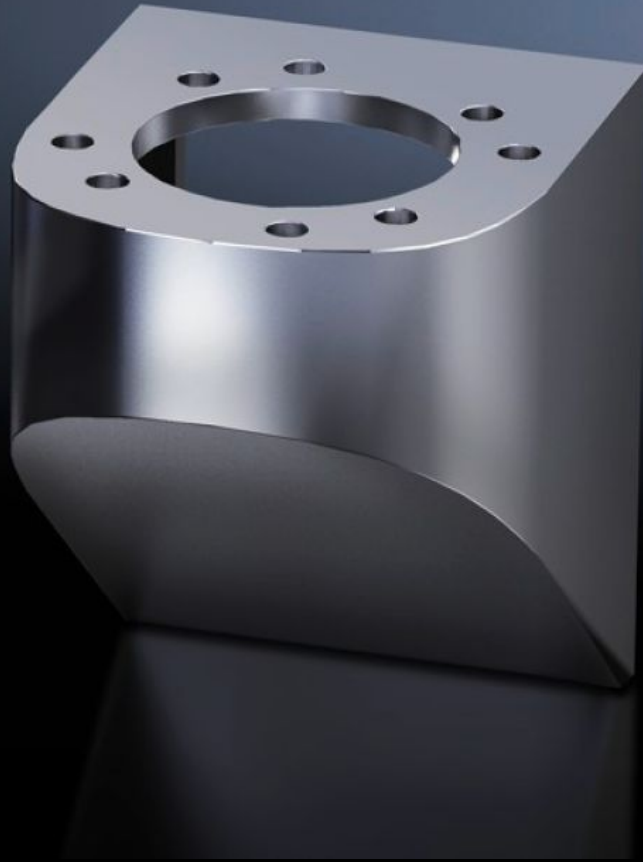

Rittal – The System.

Faster – better – everywhere.

CP 6665.000

**Duvar konsolu CP 40, paslanmaz
çelik**

Durum: 08.07.2026 (Kaynak: rittal.com/tr-tr)

ENCLOSURES

POWER DISTRIBUTION

CLIMATE CONTROL

IT INFRASTRUCTURE

SOFTWARE & SERVICES

FRIEDHELM LOH GROUP

CP 6665.000 - Duvar konsolu CP 40, paslanmaz elik

Özellikleri

Model numarası	CP 6665.000
Dizayn	Arka taraflı, diř M8
Uygulamalar	Montaj için delikli Taban sabitlemesi, döndürülebilir, CP 40, paslanmaz elik (6663.500), 4 vidalı Duvar/zemin montaj aparatı, sabit, CP 40, paslanmaz elik (6663.000), 4 vida ve somunlu
Malzeme	Paslanmaz elik 1.4301 (AISI 304)
IEC 60 529 uyarınca IP koruma sınıfı	DIN EN 60529, 2014-09 uyarınca IP 66 DIN EN 60529, 2014-09 uyarınca IP X9
Rifid y/n	Evet
Paketteki adet	1 adet
Net ağırlık	1,237 kg
Brüt ağırlık	1,44 kg
Gümrük tarifesi numarası	83024900
ETIM 9	EC000882
ECLASS 8.0	27400556
Ürün açıklaması	CP Duvar konsolu, arka montajlı, paslanmaz, 1.4301