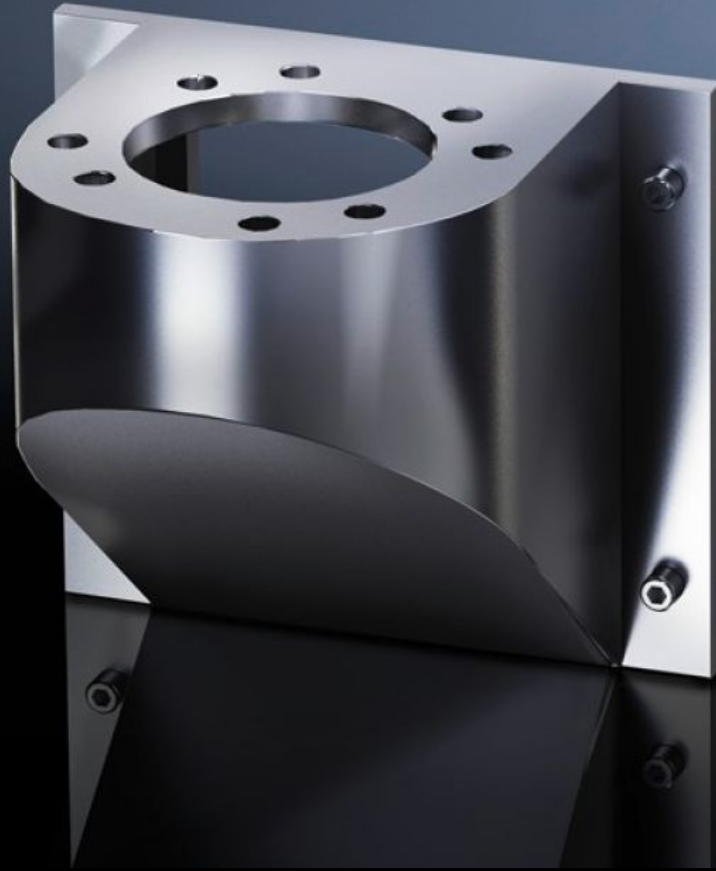

Rittal – The System.

Faster – better – everywhere.

CP 6665.500

**Duvar konsolu CP 40, paslanmaz
çelik**

Durum: 15.06.2026 (Kaynak: rittal.com/tr-tr)

ENCLOSURES

POWER DISTRIBUTION

CLIMATE CONTROL

IT INFRASTRUCTURE

SOFTWARE & SERVICES

FRIEDHELM LOH GROUP

CP 6665.500 - Duvar konsolu CP 40, paslanmaz çelik

Özellikleri

Model numarası	CP 6665.500
Dizayn	Ön taraflı, delik Ø 9 mm
Uygulamalar	Montaj için delikli Taban sabitlemesi, döndürülebilir, CP 40, paslanmaz çelik (6663.500), 4 vidalı Duvar/zemin montaj aparatı, sabit, CP 40, paslanmaz çelik (6663.000), 4 vida ve somunlu
Malzeme	Paslanmaz çelik 1.4301 (AISI 304)
IEC 60 529 uyarınca IP koruma sınıfı	DIN EN 60529, 2014-09 uyarınca IP 66 DIN EN 60529, 2014-09 uyarınca IP X9
Rifid y/n	Evet
Paketteki adet	1 adet
Net ağırlık	1,6 kg
Brüt ağırlık	1,755 kg
Gümrük tarifesi numarası	83024900
ETIM 9	EC000882
ECLASS 8.0	27400556
Ürün açıklaması	CP Duvar konsolu, önden montajlı, paslanmaz, 1.4301