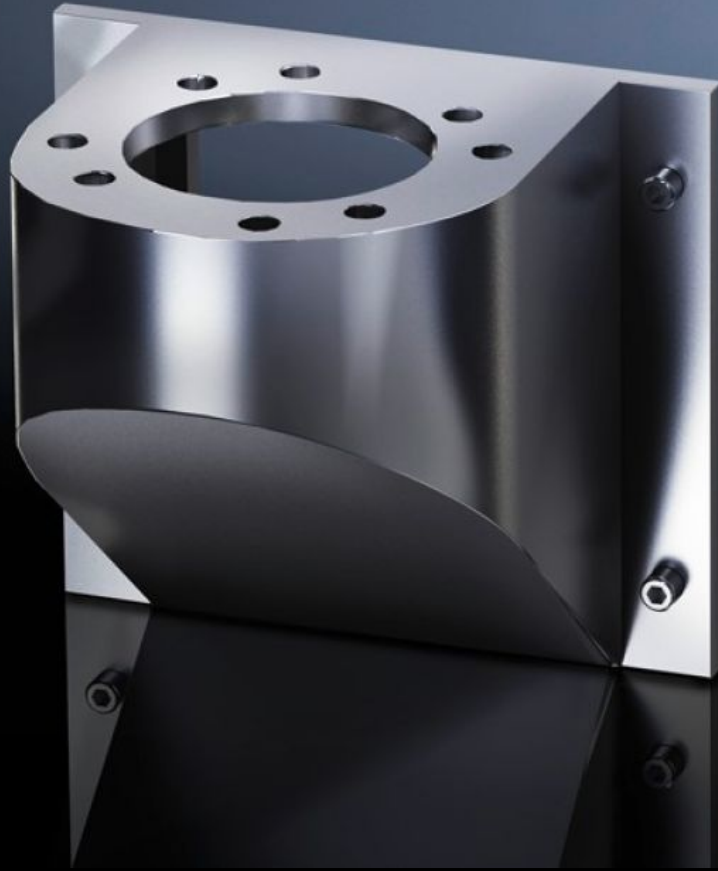

Rittal – The System.

Faster – better – everywhere.

CP 6665.500

**Duvar konsolu CP 40, paslanmaz
çelik**

Durum: 13.04.2026 (Kaynak: rittal.com/tr-tr)

ENCLOSURES

POWER DISTRIBUTION

CLIMATE CONTROL

IT INFRASTRUCTURE

SOFTWARE & SERVICES

FRIEDHELM LOH GROUP

CP 6665.500 - Duvar konsolu CP 40, paslanmaz çelik

Özellikleri

Model numarası	CP 6665.500
Dizayn	Ön taraflı, delik Ø 9 mm
Uygulamalar	Montaj için delikli Taban sabitlemesi, döndürülebilir, CP 40, paslanmaz çelik (6663.500), 4 vidalı Duvar/zemin montaj aparatı, sabit, CP 40, paslanmaz çelik (6663.000), 4 vida ve somunlu
Malzeme	Paslanmaz çelik 1.4301 (AISI 304)
IEC 60 529 uyarınca IP koruma sınıfı	DIN EN 60529, 2014-09 uyarınca IP 66 DIN EN 60529, 2014-09 uyarınca IP X9
Rifid y/n	Evet
Paketteki adet	1 adet
Net ağırlık	1,6 kg
Brüt ağırlık	1,755 kg
Gümrük tarifesi numarası	83024900
ETIM 9	EC000882
ECLASS 8.0	27400556
Ürün açıklaması	CP Duvar konsolu, önden montajlı, paslanmaz, 1.4301