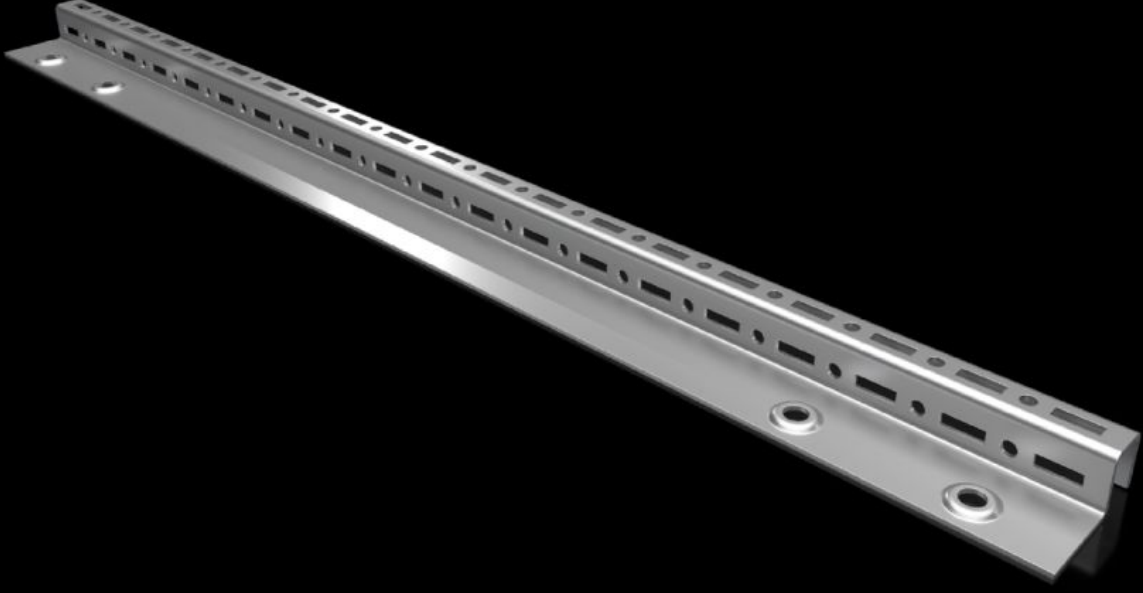

Rittal – The System.

Faster – better – everywhere.

SZ 6730.700

İç kurulum için raylar

Durum: 15.06.2026 (Kaynak: rittal.com/tr-tr)

ENCLOSURES

POWER DISTRIBUTION

CLIMATE CONTROL

IT INFRASTRUCTURE

SOFTWARE & SERVICES

FRIEDHELM LOH GROUP

SZ 6730.700 - İç kurulum için raylar

Mevcut dişli civatalara montaj için. Üç tarafında sistem delikleri ile.

Özellikleri

| | |
|--------------------------|--|
| Model numarası | SZ 6730.700 |
| Malzeme | Çelik sac |
| Yüzey | Çinko kaplama |
| Teslimat kapsamı | Montaj malzemeleri dahil |
| Uzunluk | 500 mm |
| Montaj talimatı | 1200 mm genişliğindeki masa üstü ve orta bölmeler ile CX kapaklarının montajı için, her biri 600 mm uzunluğunda 2 adet iç montaj CX rayına ihtiyaç vardır. |
| Bilgi | Lütfen ilgili pano veya kontrol panosu sistemi için montaj talimatlarını veya koruyucu iletken broşürünü dikkate alın. |
| Şunlar için uygun | Pano tipi: CX konsol sistemi Genişlik: = 600 mm Yükseklik: = 675 mm |
| Paketteki adet | 4 adet |
| Net ağırlık | 1,4 kg |
| Brüt ağırlık | 1,695 kg |
| Gümrük tarifesi numarası | 73269098 |
| ETIM 9 | EC002620 |
| ECLASS 8.0 | 27189234 |
| Ürün açıklaması | İç donanım için SZ rayı, CX için GY: 600 mm |