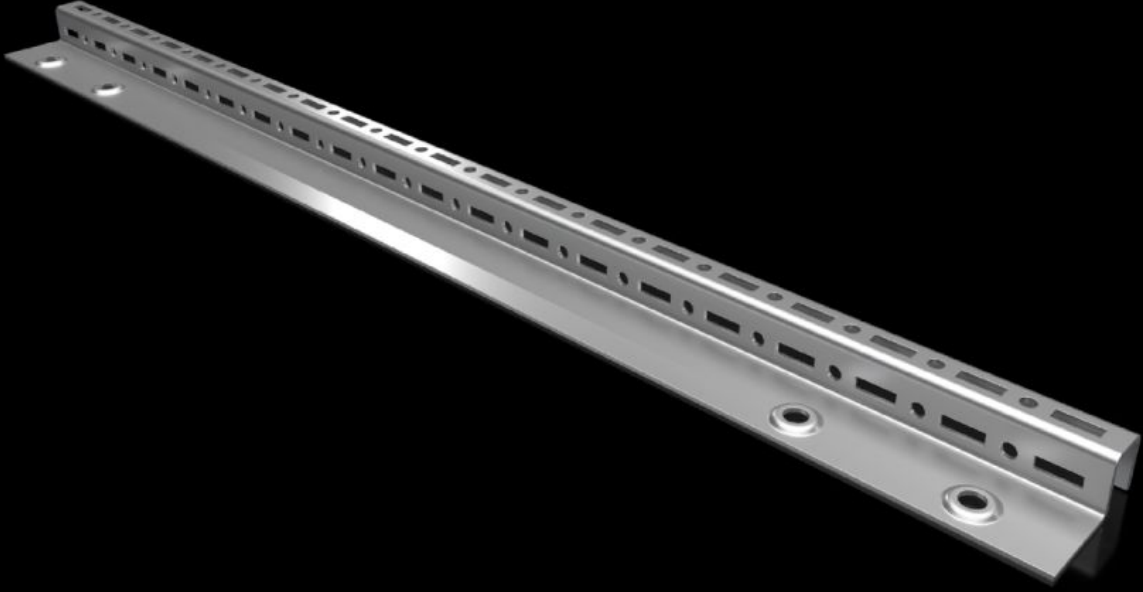

Rittal – The System.

Faster – better – everywhere.

SZ 6730.700

İç kurulum için raylar

Durum: 11.04.2026 (Kaynak: rittal.com/tr-tr)

ENCLOSURES

POWER DISTRIBUTION

CLIMATE CONTROL

IT INFRASTRUCTURE

SOFTWARE & SERVICES

FRIEDHELM LOH GROUP

SZ 6730.700 - İç kurulum için raylar

Mevcut dişli civatalara montaj için. Üç tarafında sistem delikleri ile.

Özellikleri

Model numarası	SZ 6730.700
Malzeme	Çelik sac
Yüzey	Çinko kaplama
Teslimat kapsamı	Montaj malzemeleri dahil
Uzunluk	500 mm
Montaj talimatı	1200 mm genişliğindeki masa üstü ve orta bölmeler ile CX kapaklarının montajı için, her biri 600 mm uzunluğunda 2 adet iç montaj CX rayına ihtiyaç vardır.
Bilgi	Lütfen ilgili pano veya kontrol panosu sistemi için montaj talimatlarını veya koruyucu iletken broşürünü dikkate alın.
Şunlar için uygun	Pano tipi: CX konsol sistemi Genişlik: = 600 mm Yükseklik: = 675 mm
Paketteki adet	4 adet
Net ağırlık	1,4 kg
Brüt ağırlık	1,695 kg
Gümrük tarifesi numarası	73269098
ETIM 9	EC002620
ECLASS 8.0	27189234
Ürün açıklaması	İç donanım için SZ rayı, CX için GY: 600 mm