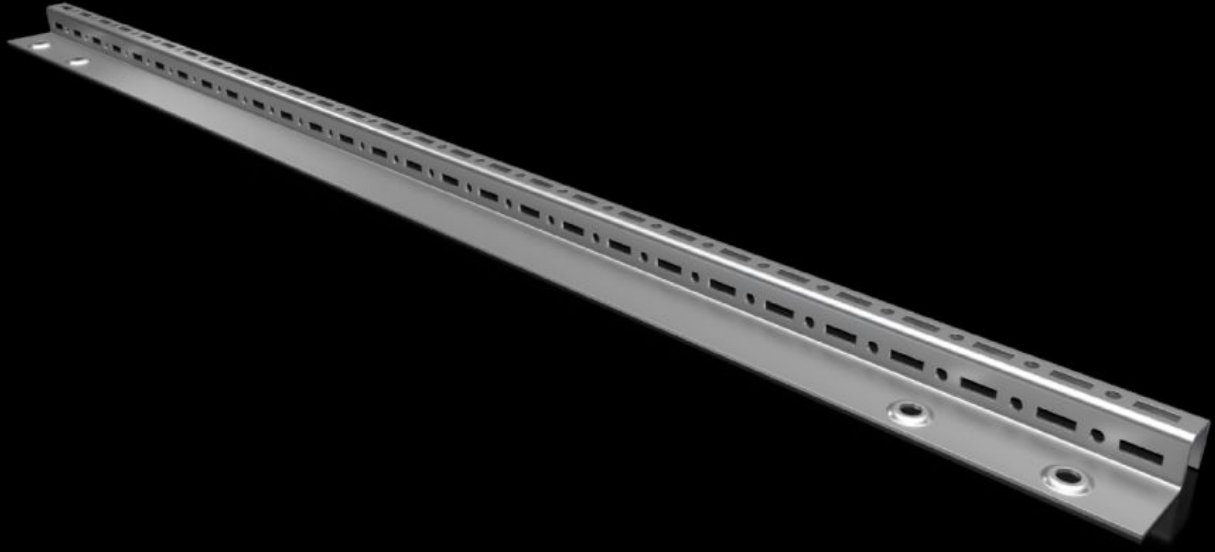

Rittal – The System.

Faster – better – everywhere.

SZ 6730.710

İç kurulum için raylar

Durum: 11.07.2026 (Kaynak: rittal.com/tr-tr)

ENCLOSURES

POWER DISTRIBUTION

CLIMATE CONTROL

IT INFRASTRUCTURE

SOFTWARE & SERVICES

FRIEDHELM LOH GROUP

SZ 6730.710 - İç kurulum için raylar

Mevcut dişli civatalara montaj için. Üç tarafında sistem delikleri ile.

Özellikleri

Model numarası	SZ 6730.710
Malzeme	Çelik sac
Yüzey	Çinko kaplama
Teslimat kapsamı	Montaj malzemeleri dahil
Uzunluk	700 mm
Montaj talimatı	1600 mm genişliğindeki masa üstü ve orta bölmeler ile CX kapaklarının montajı için, her biri 800 mm uzunluğunda 2 adet iç montaj CX rayına ihtiyaç vardır.
Bilgi	Lütfen ilgili pano veya kontrol panosu sistemi için montaj talimatlarını veya koruyucu iletken broşürünü dikkate alın.
Şunlar için uygun	Pano tipi: Tek Parça konsol CX CX konsol orta parçası CX konsol alt parçası Genişlik: = 800 mm Yükseklik: = 970 mm
Paketteki adet	4 adet
Net ağırlık	2 kg
Brüt ağırlık	2,315 kg
Gümrük tarifesi numarası	73269098
ETIM 9	EC002620
ECLASS 8.0	27189234
Ürün açıklaması	İç donanım için SZ rayı, CX için GY: 800 mm