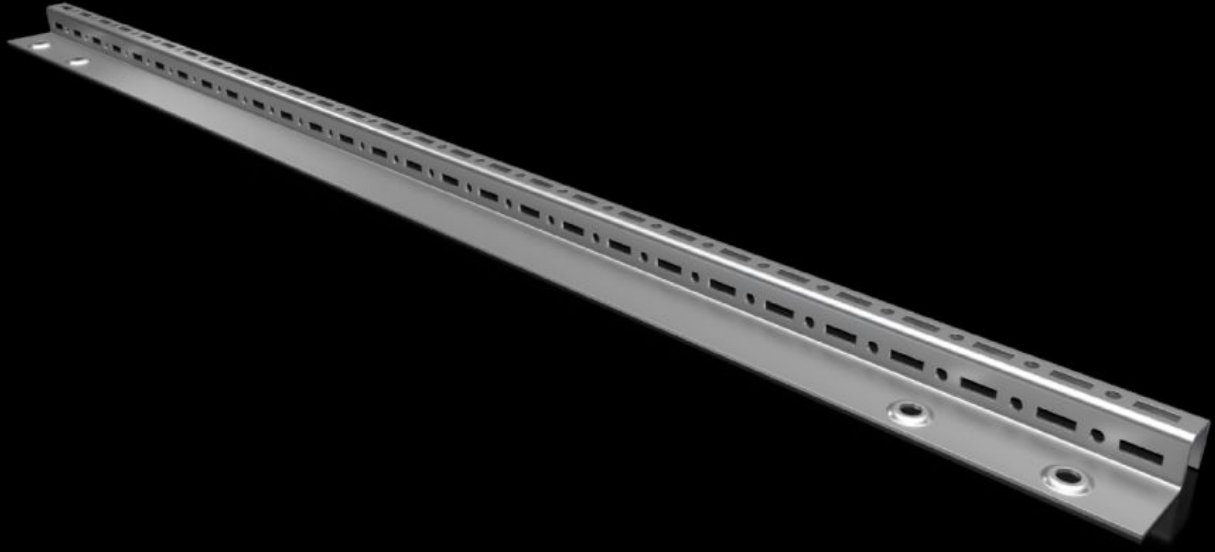

Rittal – The System.

Faster – better – everywhere.

SZ 6730.710

İç kurulum için raylar

Durum: 22.05.2026 (Kaynak: rittal.com/tr-tr)

ENCLOSURES

POWER DISTRIBUTION

CLIMATE CONTROL

IT INFRASTRUCTURE

SOFTWARE & SERVICES

FRIEDHELM LOH GROUP

SZ 6730.710 - İç kurulum için raylar

Mevcut dişli civatalara montaj için. Üç tarafında sistem delikleri ile.

Özellikleri

Model numarası	SZ 6730.710
Malzeme	Çelik sac
Yüzey	Çinko kaplama
Teslimat kapsamı	Montaj malzemeleri dahil
Uzunluk	700 mm
Montaj talimatı	1600 mm genişliğindeki masa üstü ve orta bölmeler ile CX kapaklarının montajı için, her biri 800 mm uzunluğunda 2 adet iç montaj CX rayına ihtiyaç vardır.
Bilgi	Lütfen ilgili pano veya kontrol panosu sistemi için montaj talimatlarını veya koruyucu iletken broşürünü dikkate alın.
Şunlar için uygun	Pano tipi: Tek Parça konsol CX CX konsol orta parçası CX konsol alt parçası Genişlik: = 800 mm Yükseklik: = 970 mm
Paketteki adet	4 adet
Net ağırlık	2 kg
Brüt ağırlık	2,315 kg
Gümrük tarifesi numarası	73269098
ETIM 9	EC002620
ECLASS 8.0	27189234
Ürün açıklaması	İç donanım için SZ rayı, CX için GY: 800 mm