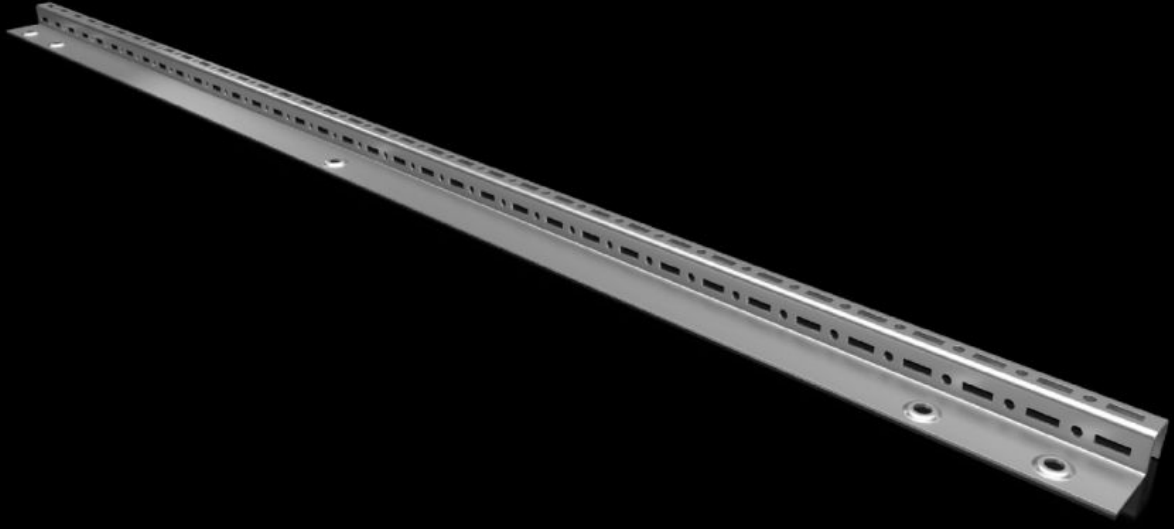

Rittal – The System.

Faster – better – everywhere.

SZ 6730.720

İç kurulum için raylar

Durum: 04.06.2026 (Kaynak: rittal.com/tr-tr)

ENCLOSURES

POWER DISTRIBUTION

CLIMATE CONTROL

IT INFRASTRUCTURE

SOFTWARE & SERVICES

FRIEDHELM LOH GROUP