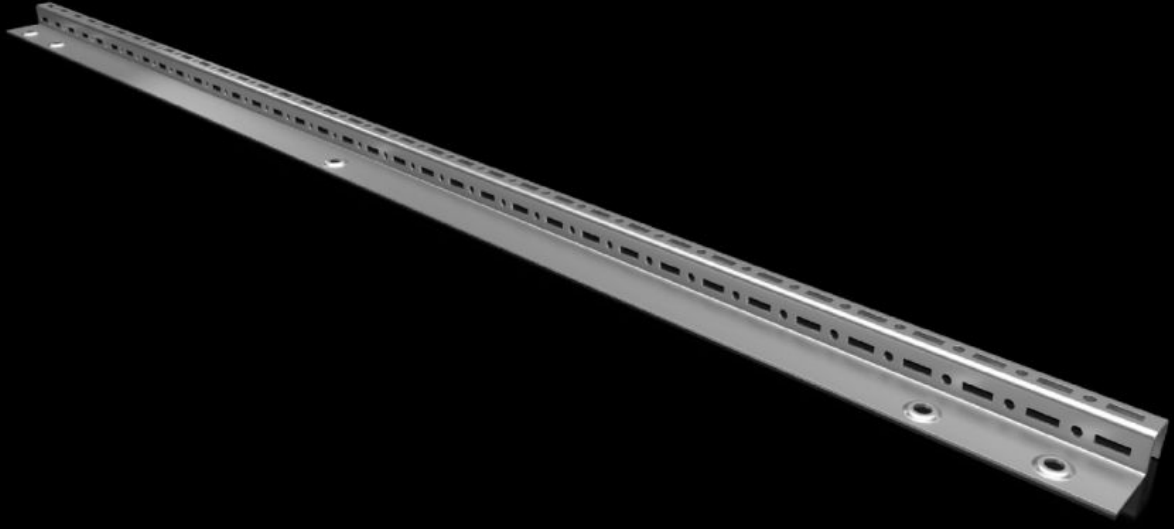

Rittal – The System.

Faster – better – everywhere.

SZ 6730.720

İç kurulum için raylar

Durum: 04.06.2026 (Kaynak: rittal.com/tr-tr)

ENCLOSURES

POWER DISTRIBUTION

CLIMATE CONTROL

IT INFRASTRUCTURE

SOFTWARE & SERVICES

FRIEDHELM LOH GROUP

SZ 6730.720 - İç kurulum için raylar

Mevcut dişli civatalara montaj için. Üç tarafında sistem delikleri ile.

Özellikleri

Model numarası	SZ 6730.720
Malzeme	Çelik sac
Yüzey	Çinko kaplama
Teslimat kapsamı	Montaj malzemeleri dahil
Uzunluk	900 mm
Bilgi	Lütfen ilgili pano veya kontrol panosu sistemi için montaj talimatlarını veya koruyucu iletken broşürünü dikkate alın.
Şunlar için uygun	Pano tipi: Tek Parça konsol CX Genişlik: = 1.000 mm
Paketteki adet	4 adet
Net ağırlık	2,76 kg
Brüt ağırlık	2,993 kg
Gümrük tarifesi numarası	73269098
ETIM 9	EC002620
ECLASS 8.0	27189234
Ürün açıklaması	İç donanım için SZ rayı, CX için GY: 1000 mm