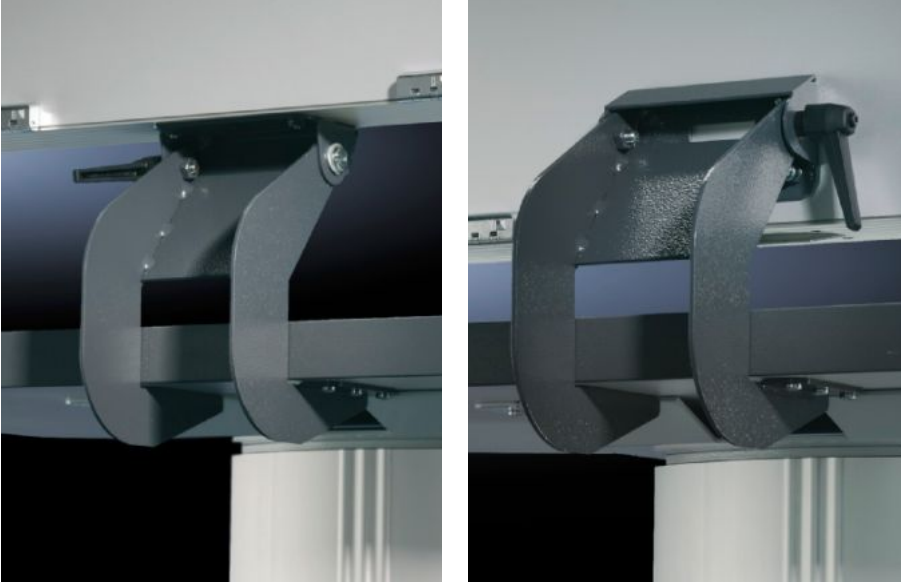

# IW 6902.640 - Pano sabitleme elemanı, eğilebilir, alt kısma montaj CP-L köşeli 120 x 65 mm

Özellikle bir çok cihaz içeren montaj uygulamaları söz konusu olduğunda TS modüler pano sistemleri, profesyoneller tarafından benzersiz bir referans ürün olarak tanımlanmaktadır.

## Özellikleri

Model numarası	IW 6902.640
Ürün açıklaması	Hava geçirmez kablo girişinin priz geçişi için montaj yuvası.
Malzeme	Çelik sac
Yüzey	Boyalı
Renk	RAL 7024
Teslimat kapsamı	Montaj malzemeleri dahil
Bilgi	Özellikle bir çok cihaz içeren montaj uygulamaları söz konusu olduğunda modüler pano sistemleri, profesyoneller tarafından benzersiz bir referans ürün olarak tanımlanmaktadır.
OUT_TILT_ANGLE	-40 - 40 °
Paketteki adet	1 adet
Net ağırlık	1,654 kg