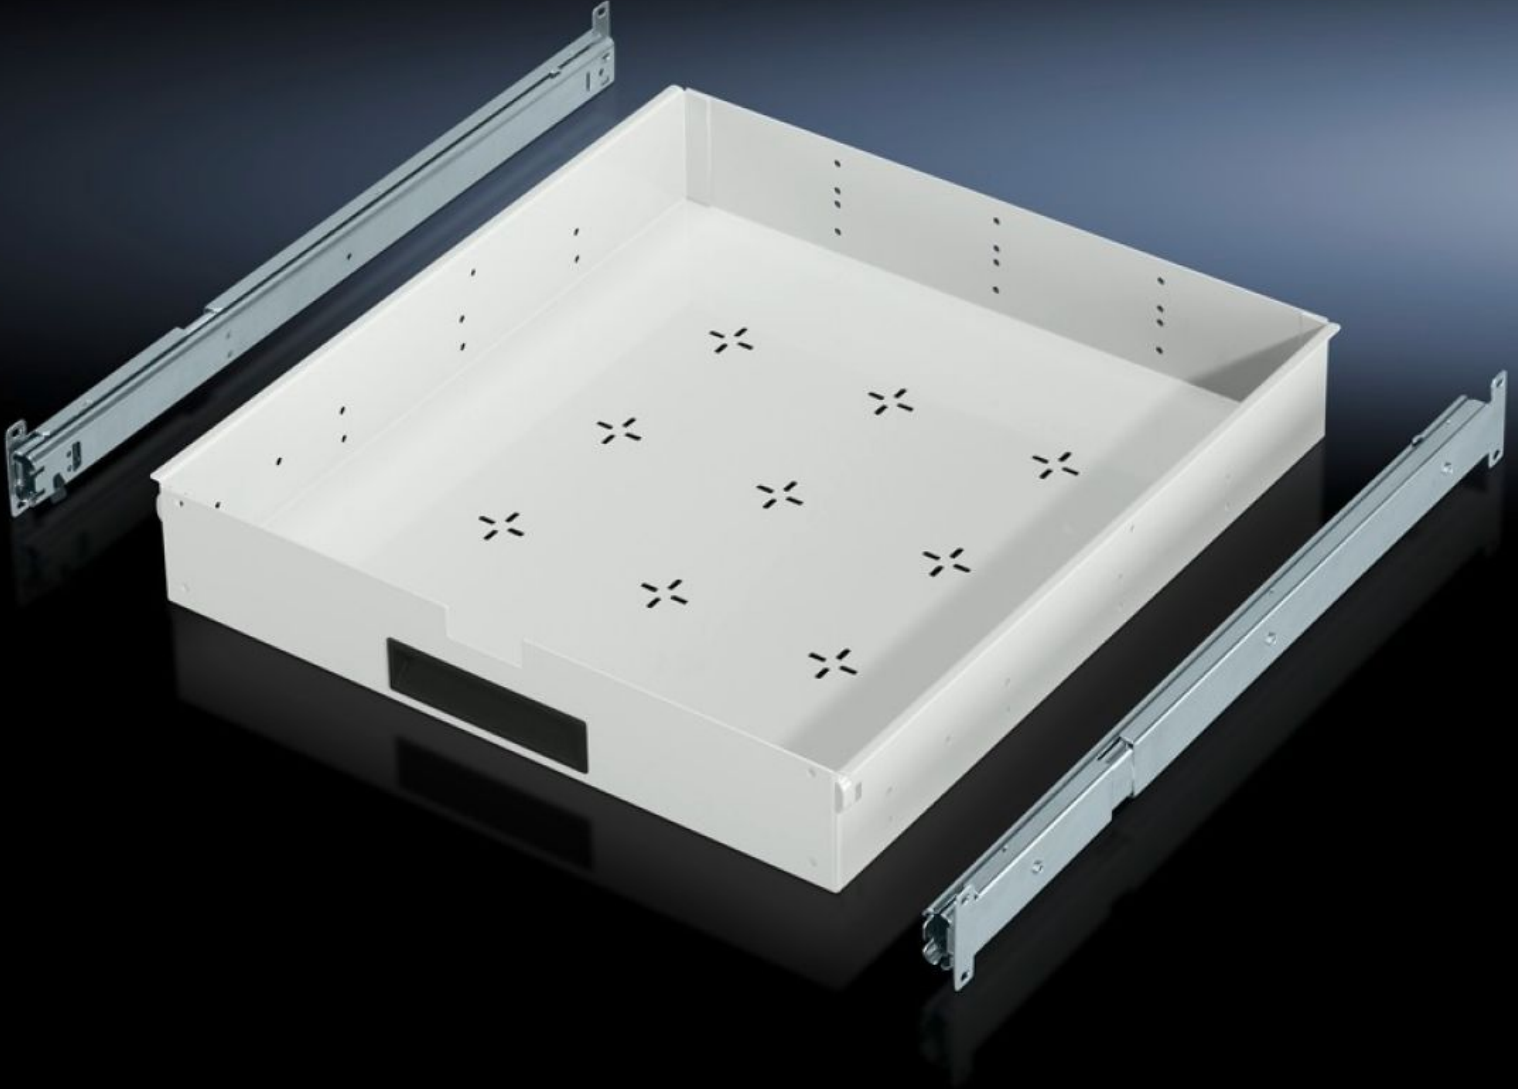

Rittal – The System.

Faster – better – everywhere.

IW 6902.700

Çekmece haznesi

Durum: 09.07.2026 (Kaynak: rittal.com/tr-tr)

ENCLOSURES

POWER DISTRIBUTION

CLIMATE CONTROL

IT INFRASTRUCTURE

SOFTWARE & SERVICES

FRIEDHELM LOH GROUP

IW 6902.700 - ekmece haznesi ekilebilir

IW, PC serisi TS karkas konstrüksiyonlu panolar için.

Özellikleri

Model numarası	IW 6902.700
Malzeme	elik sac
Renk	RAL 7035
Teslimat kapsamı	2 teleskopik ray dahil
Montaj seçenekleri	IW, PC serisi TS karkas konstrüksiyonlu panolar için.
Taşıma kapasitesi	40 kg yüzey yükü, statik
Ölçüler	Genişlik: 484,5 mm Yükseklik: 83 mm Derinlik: 519 mm
Şunlar için uygun	Pano tipi: IW PC Genişlik: = 600 mm Derinlik: ≥ 600 mm ≤ 800 mm
Paketteki adet	1 adet
Net ağırlık	8,227 kg
Brüt ağırlık	8,66 kg
PCF/VE (beşikten kapıya)	32,8 kg CO2 eq (Cat B)
PCF sınıfı hakkında açıklama	Kategori B: PCF değeri (beşikten kapıya), ürün ağırlığı ve kendi bildirdiğine göre yaklaşık olarak hesaplanır
Gümrük tarifesi numarası	94039910
ETIM 9	EC002620
ECLASS 8.0	27189261
Ürün açıklaması	IW ekmece, 40kg, GD:600x600-800mm