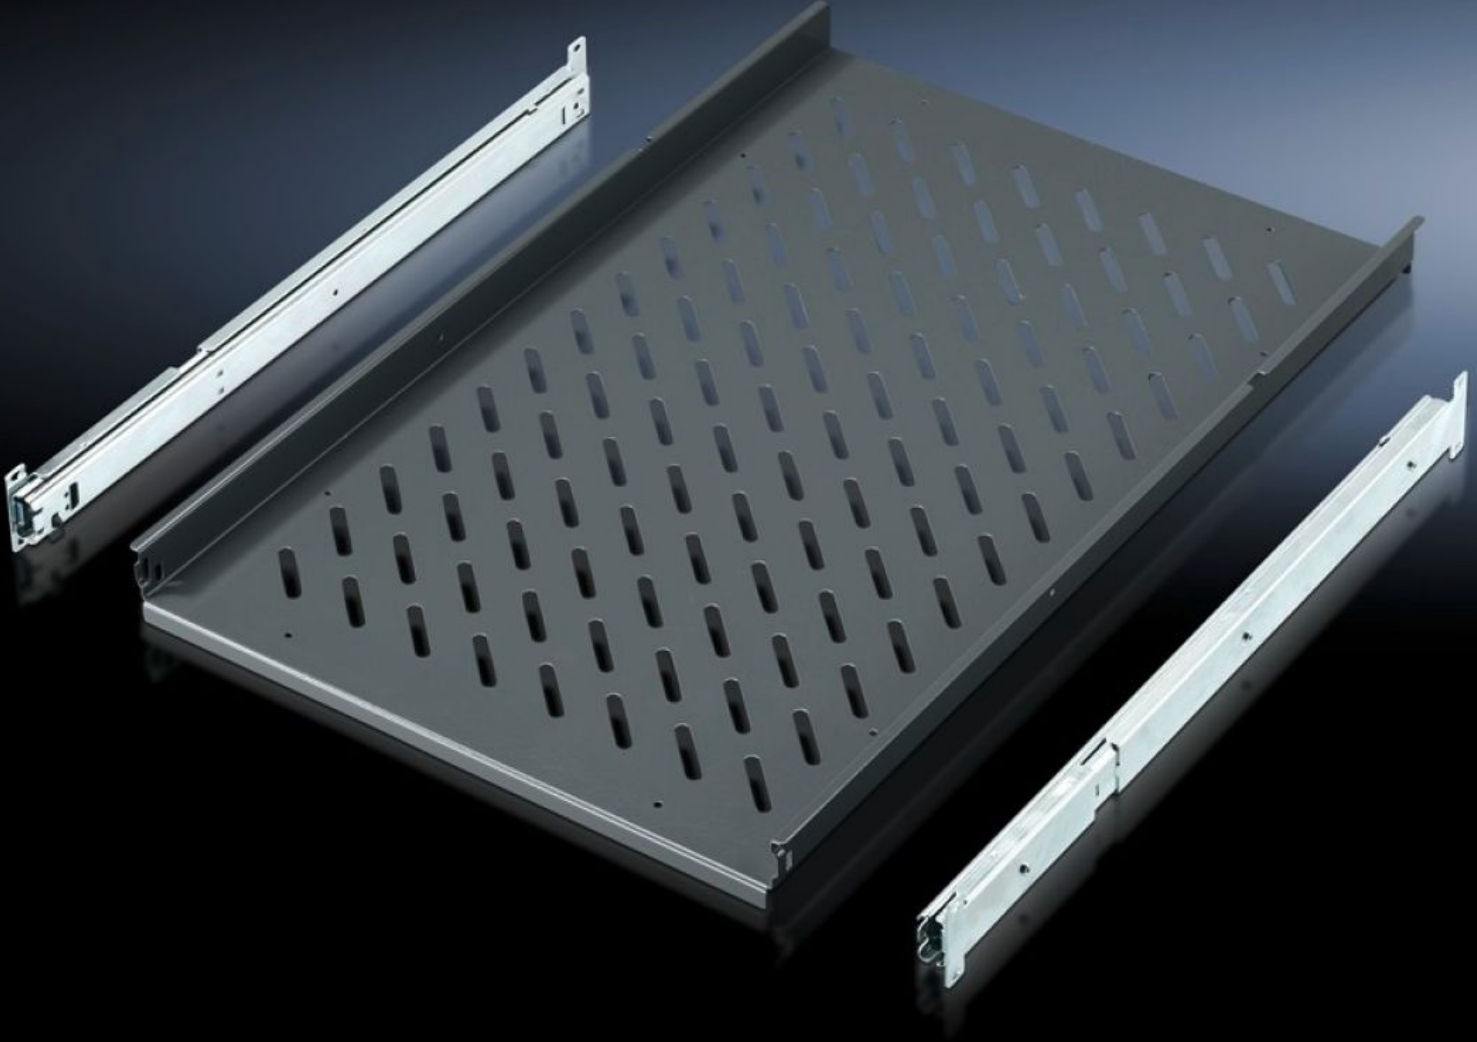

Rittal – The System.

Faster – better – everywhere.

IW 6902.980

Cihaz tabanı, çekilebilir

Durum: 22.05.2026 (Kaynak: rittal.com/tr-tr)

ENCLOSURES

POWER DISTRIBUTION

CLIMATE CONTROL

IT INFRASTRUCTURE

SOFTWARE & SERVICES

FRIEDHELM LOH GROUP

IW 6902.980 - Cihaz tabanı, çekilebilir TS, PC, IW için

Dikey TS pano profiline doğrudan montaj için

Özellikleri

Model numarası	IW 6902.980
Malzeme	Çelik sac
Renk	RAL 7015
Teslimat kapsamı	2 teleskopik ray dahil
Taşıma kapasitesi	30 kg yüzey yükü, statik
Bilgi	Montaj plakasız kabinler için
Kurulum yüzeyi	Genişlik: 465 mm Derinlik: 745 mm
Şunlar için uygun	Pano tipi: TS PC IW Genişlik: = 600 mm Derinlik: = 800 mm
Paketteki adet	1 adet
Net ağırlık	8,393 kg
Brüt ağırlık	8,835 kg
PCF/VE (beşikten kapiya)	34,7 kg CO2 eq (Cat B)
PCF sınıfı hakkında açıklama	Kategori B: PCF değeri (beşikten kapiya), ürün ağırlığı ve kendi bildirdiğine göre yaklaşık olarak hesaplanır
Gümrük tarifesi numarası	94039910
ETIM 9	EC002620
ECLASS 8.0	27189261
Ürün açıklaması	IW Raf, çekmeceli,40kg, GD:600x800mm TS/PC/IW