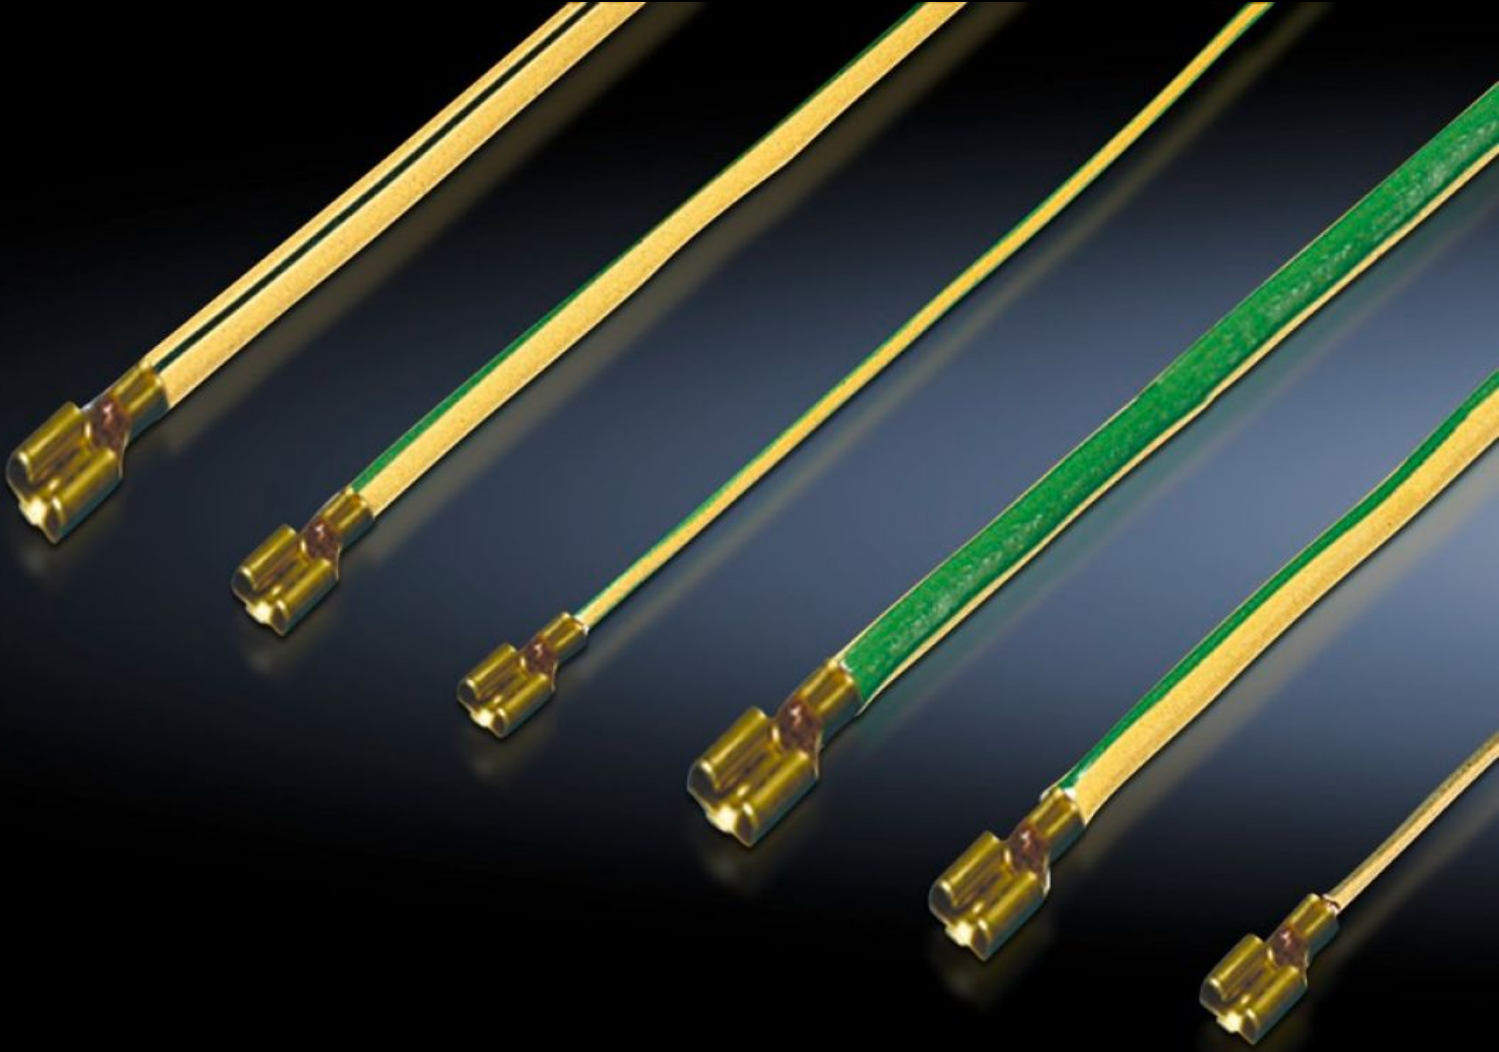

Rittal – The System.

Faster – better – everywhere.

TE 7000.675

Komple topraklama seti

Durum: 23.05.2026 (Kaynak: rittal.com/tr-tr)

ENCLOSURES

POWER DISTRIBUTION

CLIMATE CONTROL

IT INFRASTRUCTURE

SOFTWARE & SERVICES

FRIEDHELM LOH GROUP