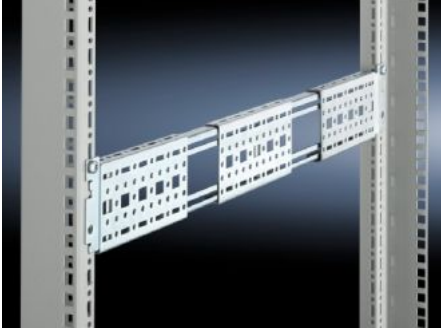

Rittal – The System.

Faster – better – everywhere.

DK 7000.678

**Montaj rayı 17 x 73 mm, montaj
çerçevesi için deęişken derinlikli**

Durum: 24.05.2026 (Kaynak: rittal.com/tr-tr)

ENCLOSURES

POWER DISTRIBUTION

CLIMATE CONTROL

IT INFRASTRUCTURE

SOFTWARE & SERVICES

FRIEDHELM LOH GROUP

DK 7000.678 - Montaj rayı 17 x 73 mm, montaj çerçevesi için deęişken derinlikli TS, TE, TX CableNet için

Esnek bir pano içi kurulum tasarımı ve ileri ilave montaj bileşenlerini barındırmak için. Sistem rayı, panonun derinlemesine doğru iki montaj çerçevesi arasına asılabilir.

Özellikleri

Model numarası	DK 7000.678
Ürün açıklaması	PS sistem rayı iki montaj çerçevesi arasında 19" düzlem mesafesi 650-820 mm aralığında asılabilir. Ek vidalama standardın korunmasını sağlar.
Malzeme	Çelik sac
Yüzey	Çinko kaplama
Teslimat kapsamı	Montaj vidaları dahil
Şunlar için uygun	TS, TE, TX CableNet için
Uzunluk	530: 700 mm
Paketteki adet	2 adet
Net ağırlık	1,64 kg
Brüt ağırlık	1,84 kg
Gümrük tarifesi numarası	73269098
ETIM 9	EC002625
ECLASS 8.0	27189234
Ürün açıklaması	DK sistem rayı, TS, TX CableNet, TE, 17 x 73 mm, U: 530 - 700 mm için