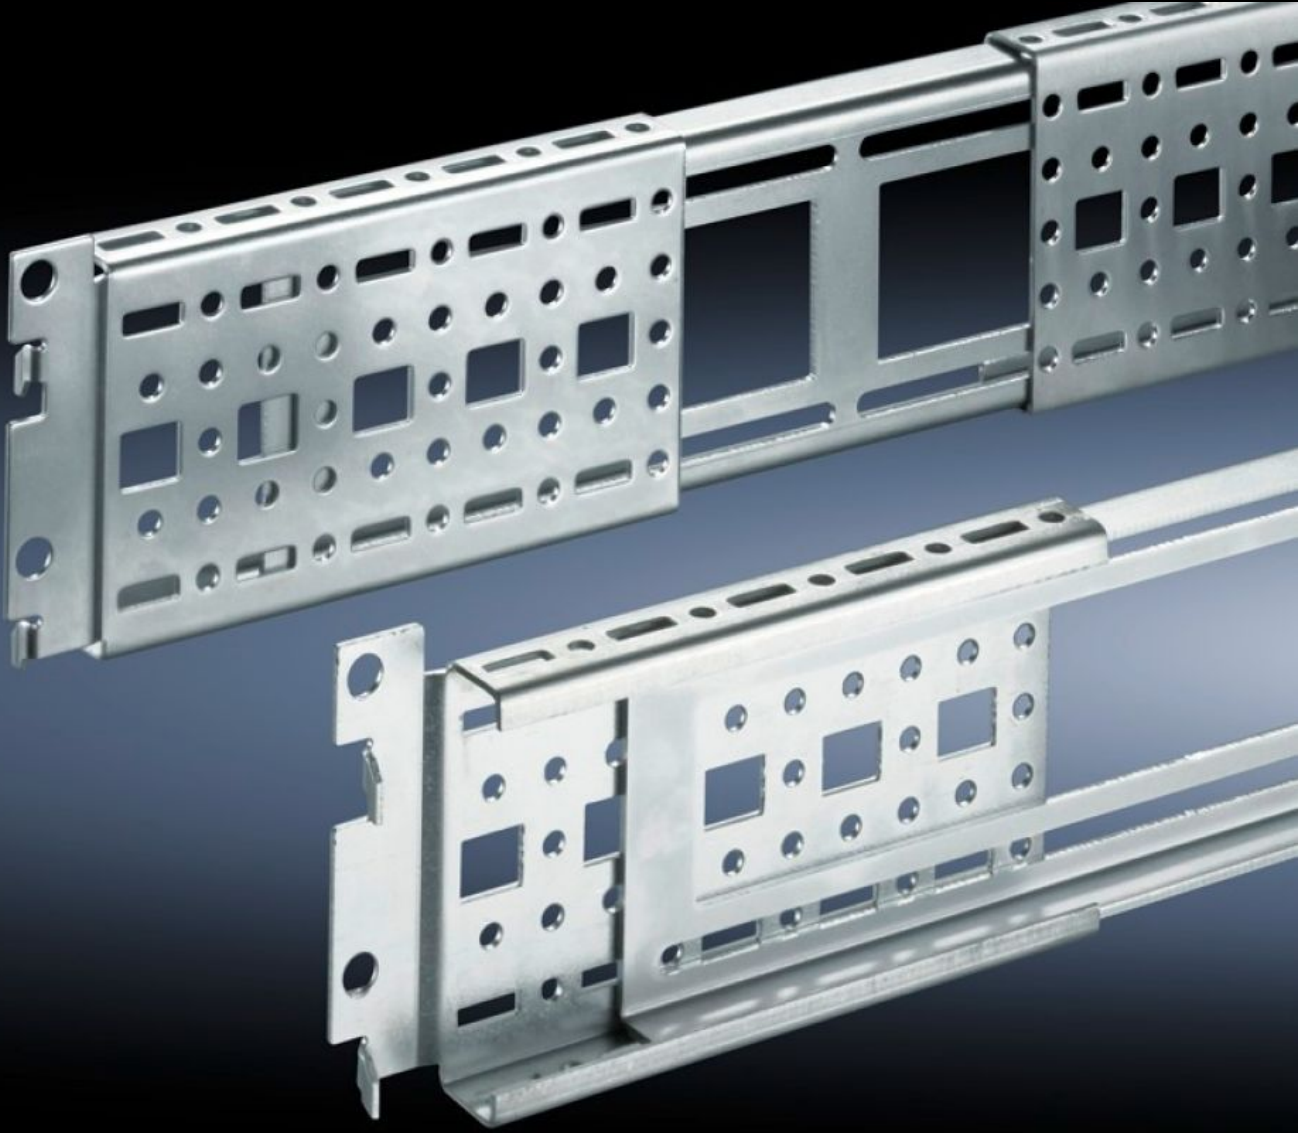

Rittal – The System.

Faster – better – everywhere.

DK 7000.678

**Montaj rayı 17 x 73 mm, montaj
çerçevesi için deęişken derinlikli**

Durum: 24.05.2026 (Kaynak: rittal.com/tr-tr)

ENCLOSURES

POWER DISTRIBUTION

CLIMATE CONTROL

IT INFRASTRUCTURE

SOFTWARE & SERVICES

FRIEDHELM LOH GROUP

DK 7000.678 - Montaj rayı 17 x 73 mm, montaj çerçevesi için deęişken derinlikli TS, TE, TX CableNet için

Esnek bir pano içi kurulum tasarımı ve ileri ilave montaj bileşenlerini barındırmak için. Sistem rayı, panonun derinlemesine doğru iki montaj çerçevesi arasına asılabilir.

Özellikleri

Model numarası	DK 7000.678
Ürün açıklaması	PS sistem rayı iki montaj çerçevesi arasında 19" düzlem mesafesi 650-820 mm aralığında asılabilir. Ek vidalama standardın korunmasını sağlar.
Malzeme	Çelik sac
Yüzey	Çinko kaplama
Teslimat kapsamı	Montaj vidaları dahil
Şunlar için uygun	TS, TE, TX CableNet için
Uzunluk	530: 700 mm
Paketteki adet	2 adet
Net ağırlık	1,64 kg
Brüt ağırlık	1,84 kg
Gümrük tarifesi numarası	73269098
ETIM 9	EC002625
ECLASS 8.0	27189234
Ürün açıklaması	DK sistem rayı, TS, TX CableNet, TE, 17 x 73 mm, U: 530 - 700 mm için