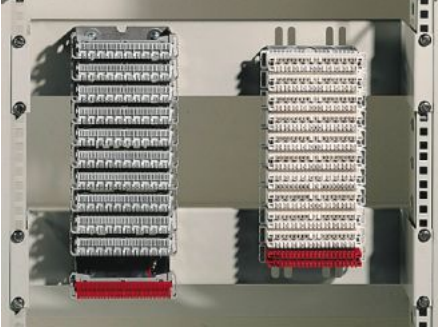

IT INFRASTRUCTURE

SOFTWARE & SERVICES

FRIEDHELM LOH GROUP

DK 7050.035 - Kayıt-sistemi, 2 HE LSA için montaj takımı

LSA montaj seti için, LSA montaj teknelerinin/üniversal montaj braketlerinin 482,6 mm (19 $\frac{1}{2}$?) montaj düzlemi dahilinde yerleştirilmesi için

Özellikleri

| | |
|------------------------------|---|
| Model numarası | DK 7050.035 |
| Ürün açıklaması | LSA taşıyıcı sistemlerinin 482,6 mm (19 $\frac{1}{2}$?) montaj düzlemi dahilinde yerleştirilmesi için. |
| Malzeme | Çelik sac |
| Yüzey | Boyalı |
| Renk | RAL 7035 |
| Teslimat kapsamı | Montaj malzemeleri dahil |
| Ölçüler | Derinlik: 98,5 mm |
| Paketteki adet | 2 adet |
| Net ağırlık | 1,204 kg |
| Brüt ağırlık | 1,38 kg |
| PCF/VE (beşikten kapiya) | 5,2 kg CO2 eq (Cat B) |
| PCF sınıfı hakkında açıklama | Kategori B: PCF değeri (beşikten kapiya), ürün ağırlığı ve kendi bildirdiğine göre yaklaşık olarak hesaplanır |
| Gümrük tarifesi numarası | 83024900 |
| ETIM 9 | EC002620 |
| ECLASS 8.0 | 27189261 |

Özellikleri

Ürün açıklaması

DK LSA kiti için montaj takımı, 2U