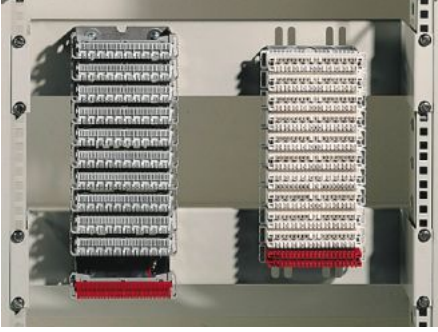

IT INFRASTRUCTURE

SOFTWARE & SERVICES

FRIEDHELM LOH GROUP

DK 7050.035 - Kayıt-sistemi, 2 HE LSA için montaj takımı

LSA montaj seti için, LSA montaj teknelerinin/üniversal montaj braketlerinin 482,6 mm (19 $\frac{1}{2}$?) montaj düzlemi dahilinde yerleştirilmesi için

Özellikleri

Model numarası	DK 7050.035
Ürün açıklaması	LSA taşıyıcı sistemlerinin 482,6 mm (19 $\frac{1}{2}$?) montaj düzlemi dahilinde yerleştirilmesi için.
Malzeme	Çelik sac
Yüzey	Boyalı
Renk	RAL 7035
Teslimat kapsamı	Montaj malzemeleri dahil
Ölçüler	Derinlik: 98,5 mm
Paketteki adet	2 adet
Net ağırlık	1,204 kg
Brüt ağırlık	1,38 kg
PCF/VE (beşikten kapiya)	5,2 kg CO2 eq (Cat B)
PCF sınıfı hakkında açıklama	Kategori B: PCF değeri (beşikten kapiya), ürün ağırlığı ve kendi bildirdiğine göre yaklaşık olarak hesaplanır
Gümrük tarifesi numarası	83024900
ETIM 9	EC002620
ECLASS 8.0	27189261

Özellikleri

Ürün açıklaması

DK LSA kiti için montaj takımı, 2U