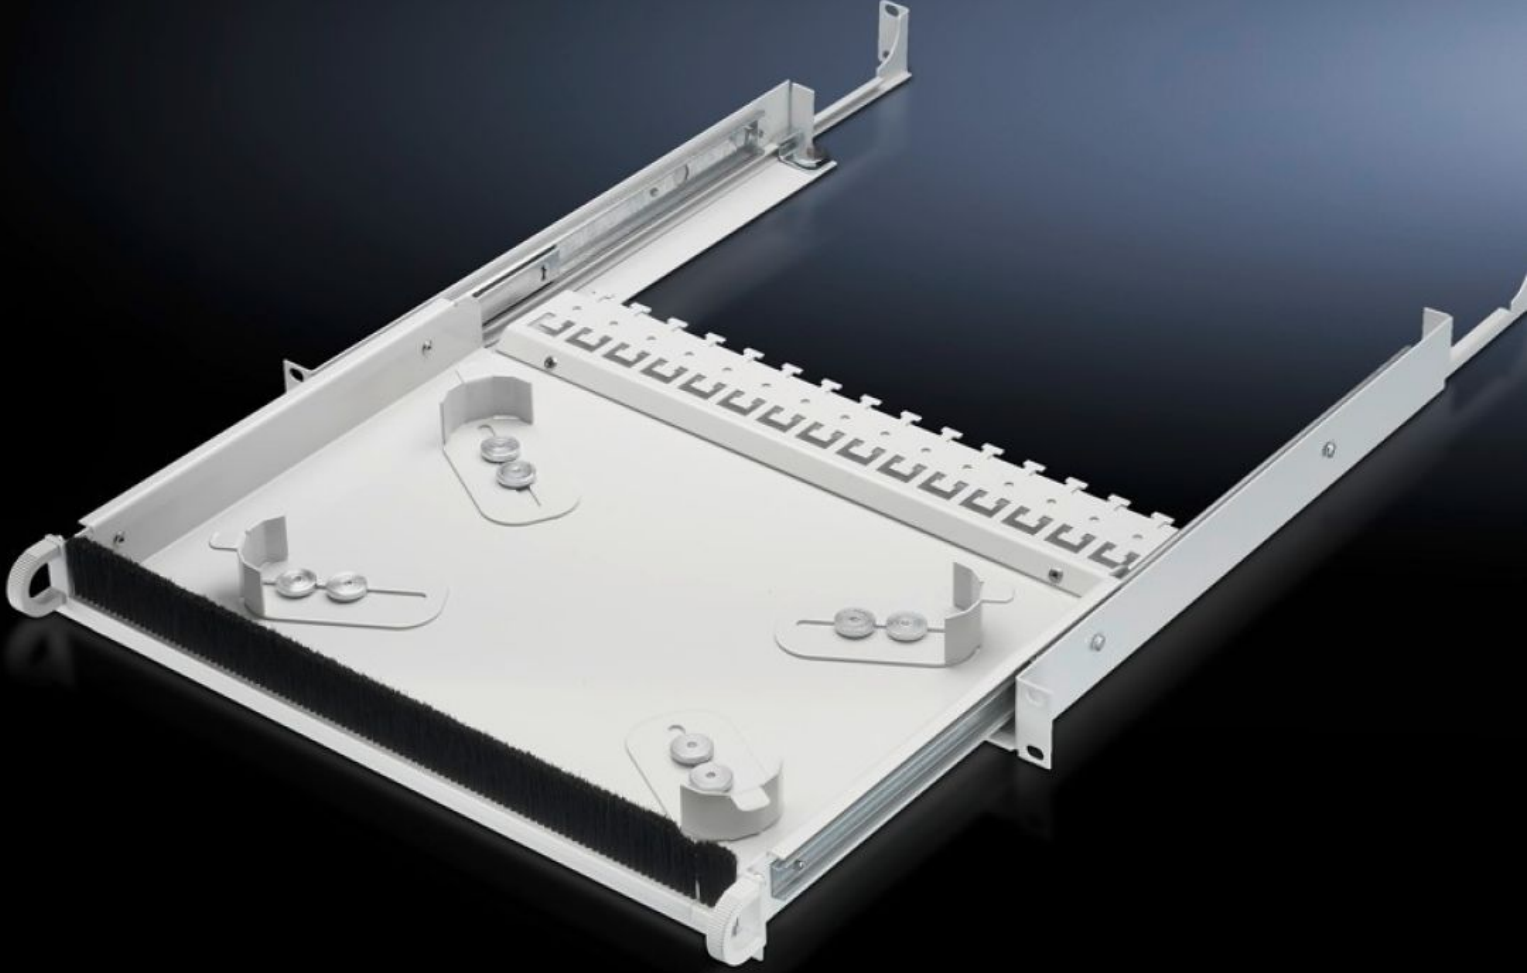

Rittal – The System.

Faster – better – everywhere.

DK 7063.200 Çekmece 19"

Durum: 22.05.2026 (Kaynak: rittal.com/tr-tr)

ENCLOSURES

POWER DISTRIBUTION

CLIMATE CONTROL

IT INFRASTRUCTURE

SOFTWARE & SERVICES

FRIEDHELM LOH GROUP