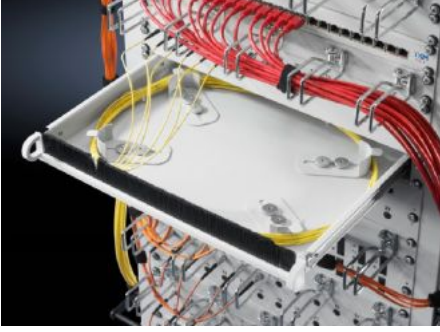

SOFTWARE & SERVICES

FRIEDHELM LOH GROUP

DK 7063.200 - Çekmece 19" Kablo fazlalıklarını yerleştirmek için

Kabloların fazlalıklarının yerleştirilmesi için 1 RU çekmece, düzenli, kompakt ve 19" düzlemi dahilinde güvenli, iki 19" düzlemi arasına monte edilebilir, pano sisteminden bağımsız.

Özellikleri

Model numarası	DK 7063.200
Ürün açıklaması	1 HE çekmecesini, rahat bir aşırı uzunluk sağlayıcısı olasılığı sunar, 19" düzeyi dahilinde düzenli, kompakt ve güvenli.
Fayda	Kablo girişi için ön tarafta fırçalı çita Kablo tutturma bölümünün arkasında T-profil düzeneği Kablo hattının kırılma olmadan iç bölümdeki cihazlara halka biçiminde yönlendirilmesi
Uygulamalar	İki 19" düzlemi arasına monte edilebilir L biçimli profil raylara, çıkıntılı profil raylara veya montaj çerçevelerine montaj için
Malzeme	Çelik sac
Renk	RAL 7035
Teslimat kapsamı	Çekmece Teleskop rayları Sabitleme malzemesi
Yükseklik birimleri	1 U
Düzlemler arası mesafe	435 - 750 mm
Paketteki adet	1 adet