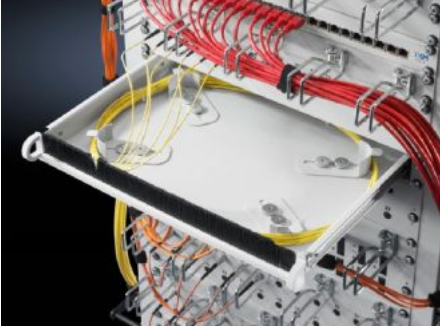

# DK 7063.200 - Çekmece 19" Kablo fazlalıklarını yerleştirmek için

Kabloların fazlalıklarının yerleştirilmesi için 1 RU çekmece, düzenli, kompakt ve 19" düzlemi dahilinde güvenli, iki 19" düzlemi arasına monte edilebilir, pano sisteminden bağımsız.

## Özellikleri

Model numarası	DK 7063.200
Ürün açıklaması	1 HE çekmecesini, rahat bir aşırı uzunluk sağlayıcısı olasılığı sunar, 19" düzeyi dahilinde düzenli, kompakt ve güvenli.
Fayda	Kablo girişi için ön tarafta fırçalı çita Kablo tutturma bölümünün arkasında T-profil düzeneği Kablo hattının kırılma olmadan iç bölümdeki cihazlara halka biçiminde yönlendirilmesi
Uygulamalar	İki 19" düzlemi arasına monte edilebilir L biçimli profil raylara, çıkıntılı profil raylara veya montaj çerçevelerine montaj için
Malzeme	Çelik sac
Renk	RAL 7035
Teslimat kapsamı	Çekmece Teleskop rayları Sabitleme malzemesi
Yükseklik birimleri	1 U
Düzlemler arası mesafe	435 - 750 mm
Paketteki adet	1 adet