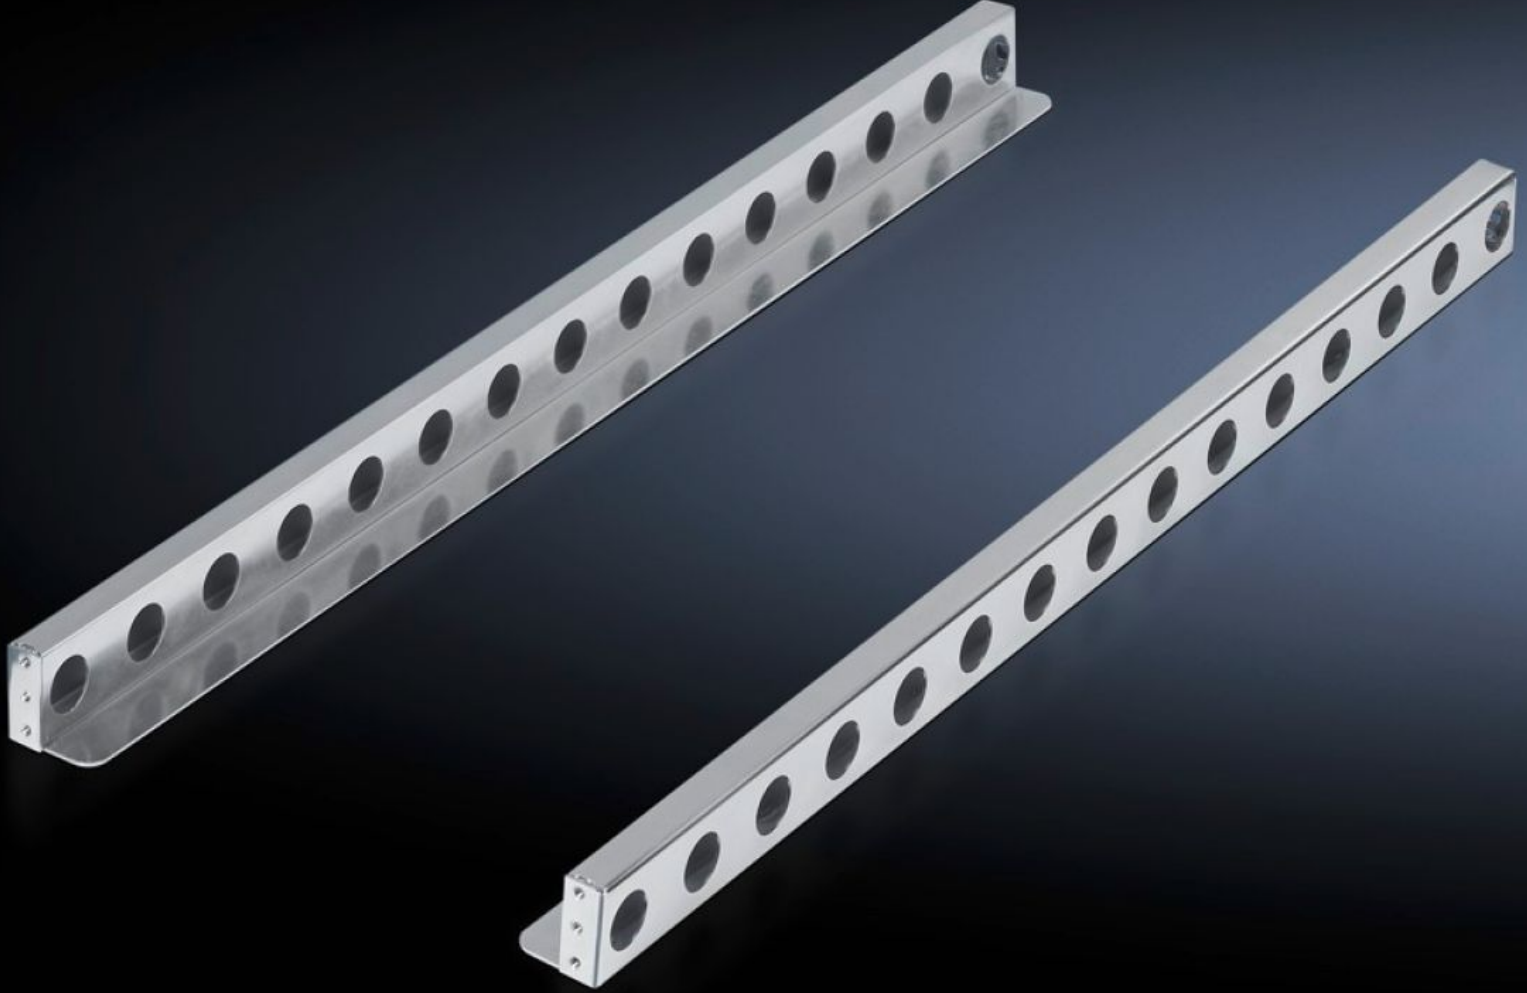

Rittal – The System.

Faster – better – everywhere.

DK 7063.740

Kızaklar, ağır yük

Durum: 05.04.2026 (Kaynak: rittal.com/tr-tr)

ENCLOSURES

POWER DISTRIBUTION

CLIMATE CONTROL

IT INFRASTRUCTURE

SOFTWARE & SERVICES

FRIEDHELM LOH GROUP