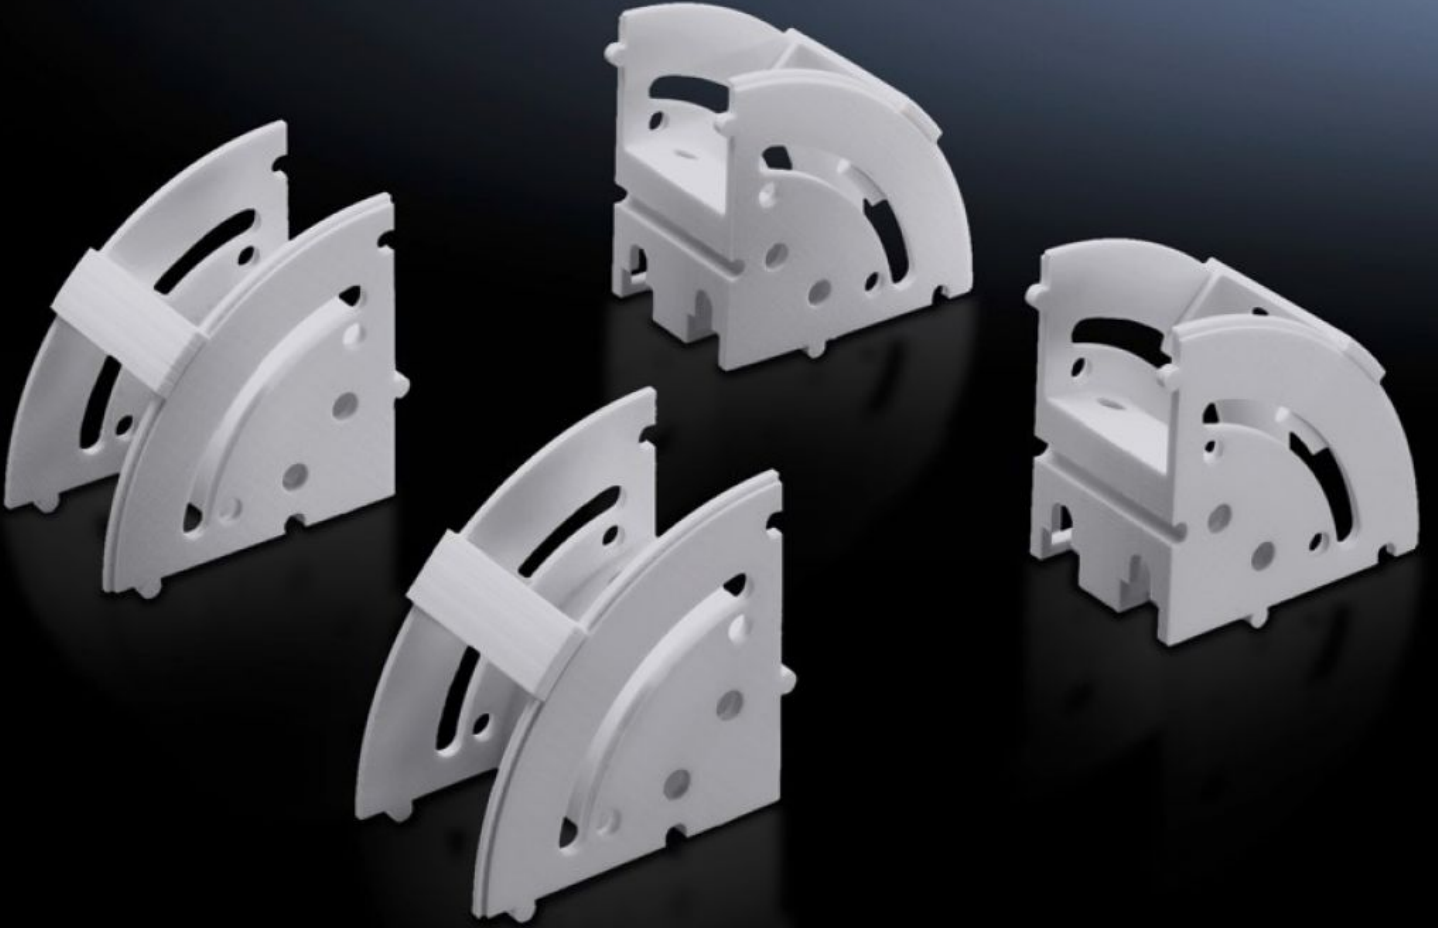

Rittal – The System.

Faster – better – everywhere.

DK 7064.100

Kablo yöneticisi

Durum: 15.06.2026 (Kaynak: rittal.com/tr-tr)

ENCLOSURES

POWER DISTRIBUTION

CLIMATE CONTROL

IT INFRASTRUCTURE

SOFTWARE & SERVICES

FRIEDHELM LOH GROUP