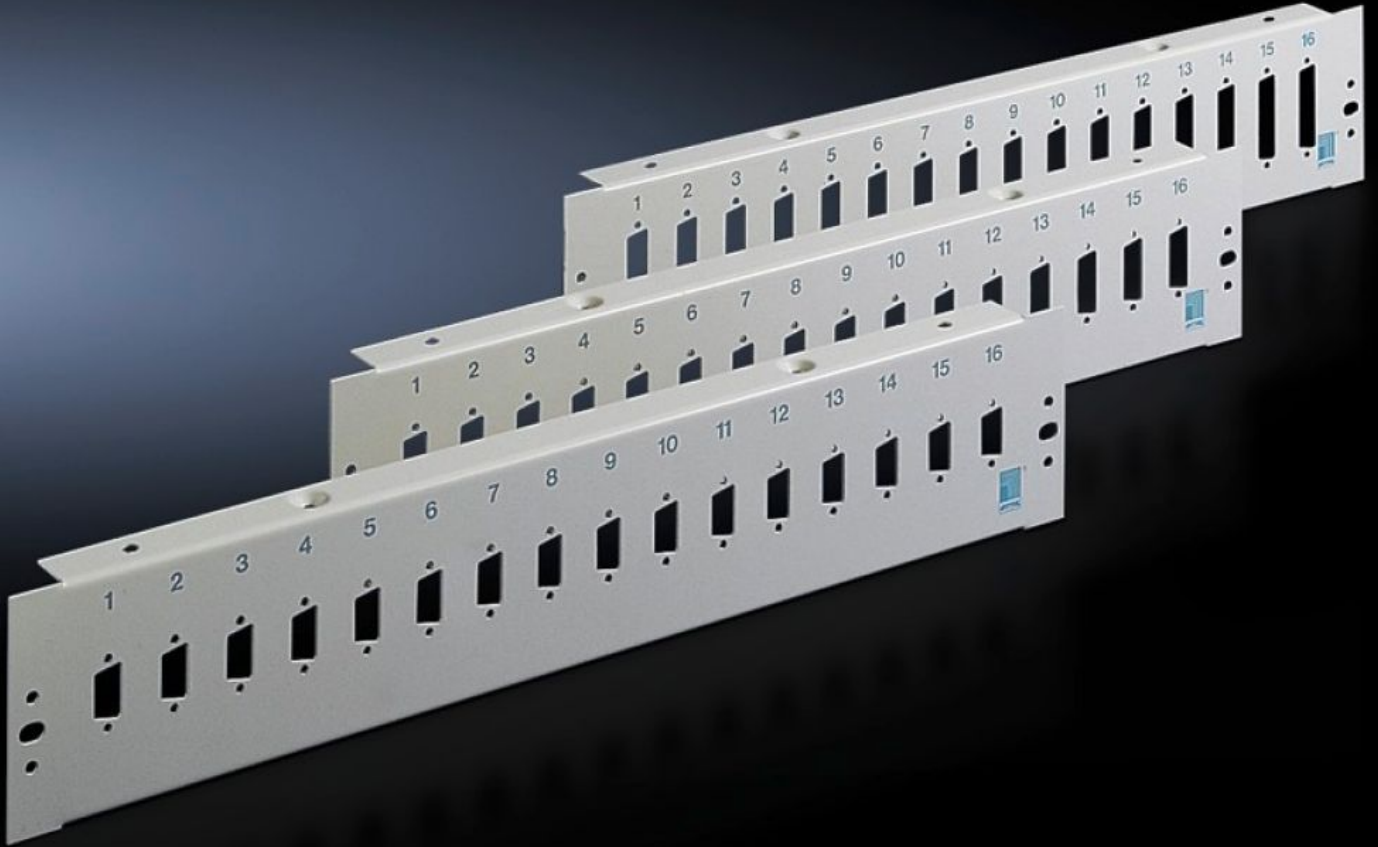

Rittal – The System.

Faster – better – everywhere.

DK 7087.535 Patch panel

Durum: 25.05.2026 (Kaynak: rittal.com/tr-tr)

ENCLOSURES

POWER DISTRIBUTION

CLIMATE CONTROL

IT INFRASTRUCTURE

SOFTWARE & SERVICES

FRIEDHELM LOH GROUP

DK 7087.535 - Patch panel V24 arayüzler için

16 D-Sub (Trapez) dişi konnektör ve erkek konnektör monte edilebilir, kablo tutucuları monte edilebilir.

Özellikleri

Model numarası	DK 7087.535
Ürün açıklaması	16 D alt (trapez) konnektörlerin ve fişlerin montajı için. DK 7610.000 veya DK 7611.000 kablo kelepçesi/askısı
Malzeme	Çelik sac
Renk	RAL 7035
Kutup sayısı için	9
Montaj yeri sayısı	16
Montaj yeri sayısı	:
Paketteki adet	1 adet
Net ağırlık	0,718 kg
Brüt ağırlık	0,795 kg
Gümrük tarifesi numarası	94039910
ETIM 9	EC001128
ECLASS 8.0	19170112