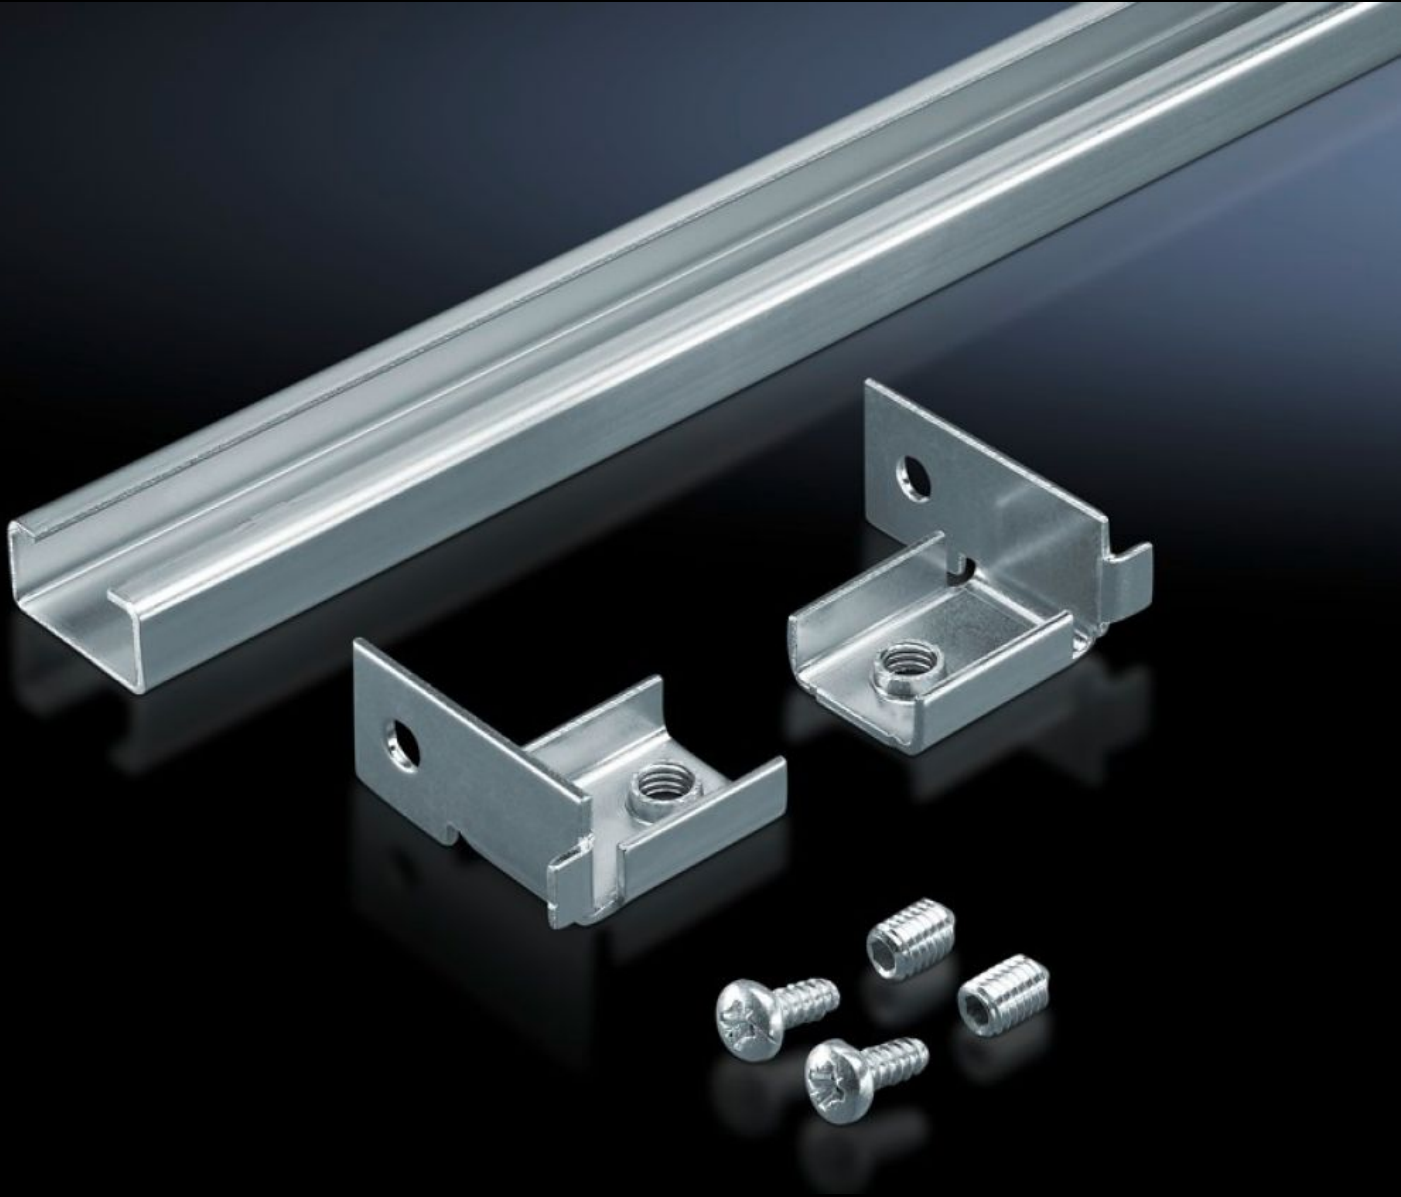

Rittal – The System.

Faster – better – everywhere.

DK 7100.000 C profil raylar

Durum: 05.04.2026 (Kaynak: rittal.com/tr-tr)

ENCLOSURES

POWER DISTRIBUTION

CLIMATE CONTROL

IT INFRASTRUCTURE

SOFTWARE & SERVICES

FRIEDHELM LOH GROUP