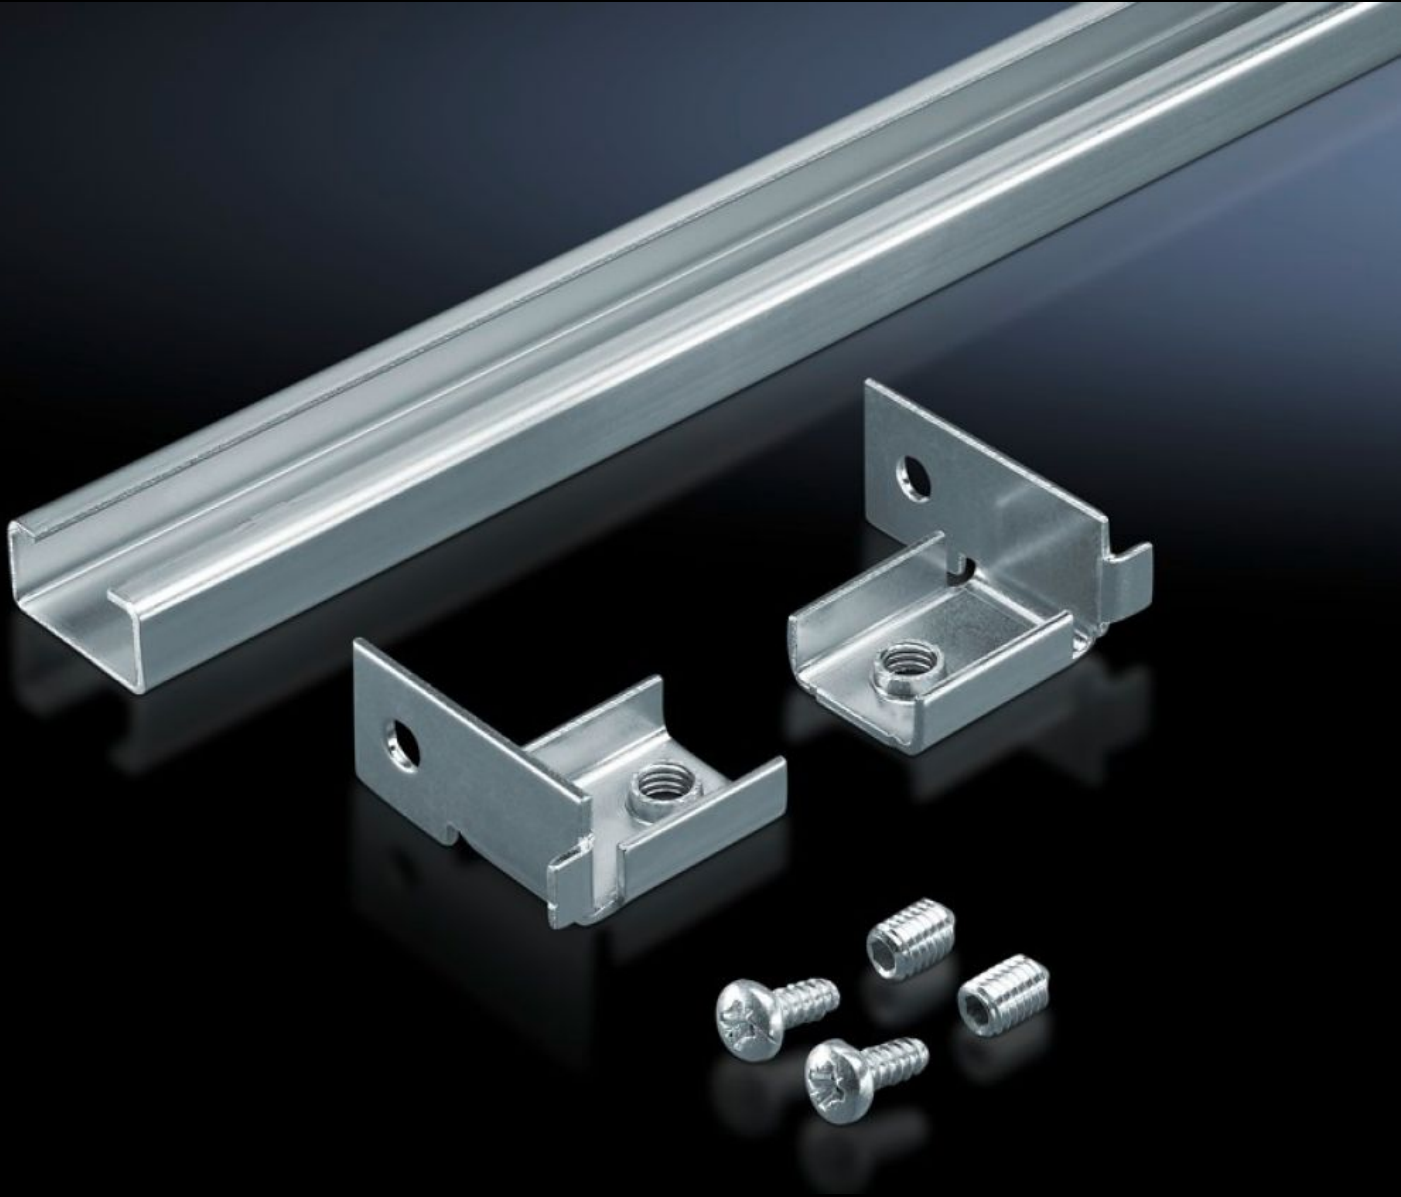

SOFTWARE & SERVICES

FRIEDHELM LOH GROUP

DK 7100.000 - C profil raylar DK-TS için

Yatay pano profiline doğrudan monte etmek için.

Özellikleri

Model numarası	DK 7100.000
Malzeme	Çelik sac
Yüzey	Çinko kaplama
Teslimat kapsamı	Montaj malzemeleri dahil
Uzunluk	890 mm
Montaj seçenekleri	Yatay pano profillerinde Dikey TS, VX SE kabin profilinde VX uyumluluğu için adaptör rayı üzerinden
Şunlar için uygun	Pano tipi: DK-TS Genişlik: 1.000 mm Derinlik: 1.000 mm
Paketteki adet	6 adet
Net ağırlık	4,422 kg
Brüt ağırlık	4,623 kg
Gümrük tarifesi numarası	73269098
ECLASS 8.0	27400501