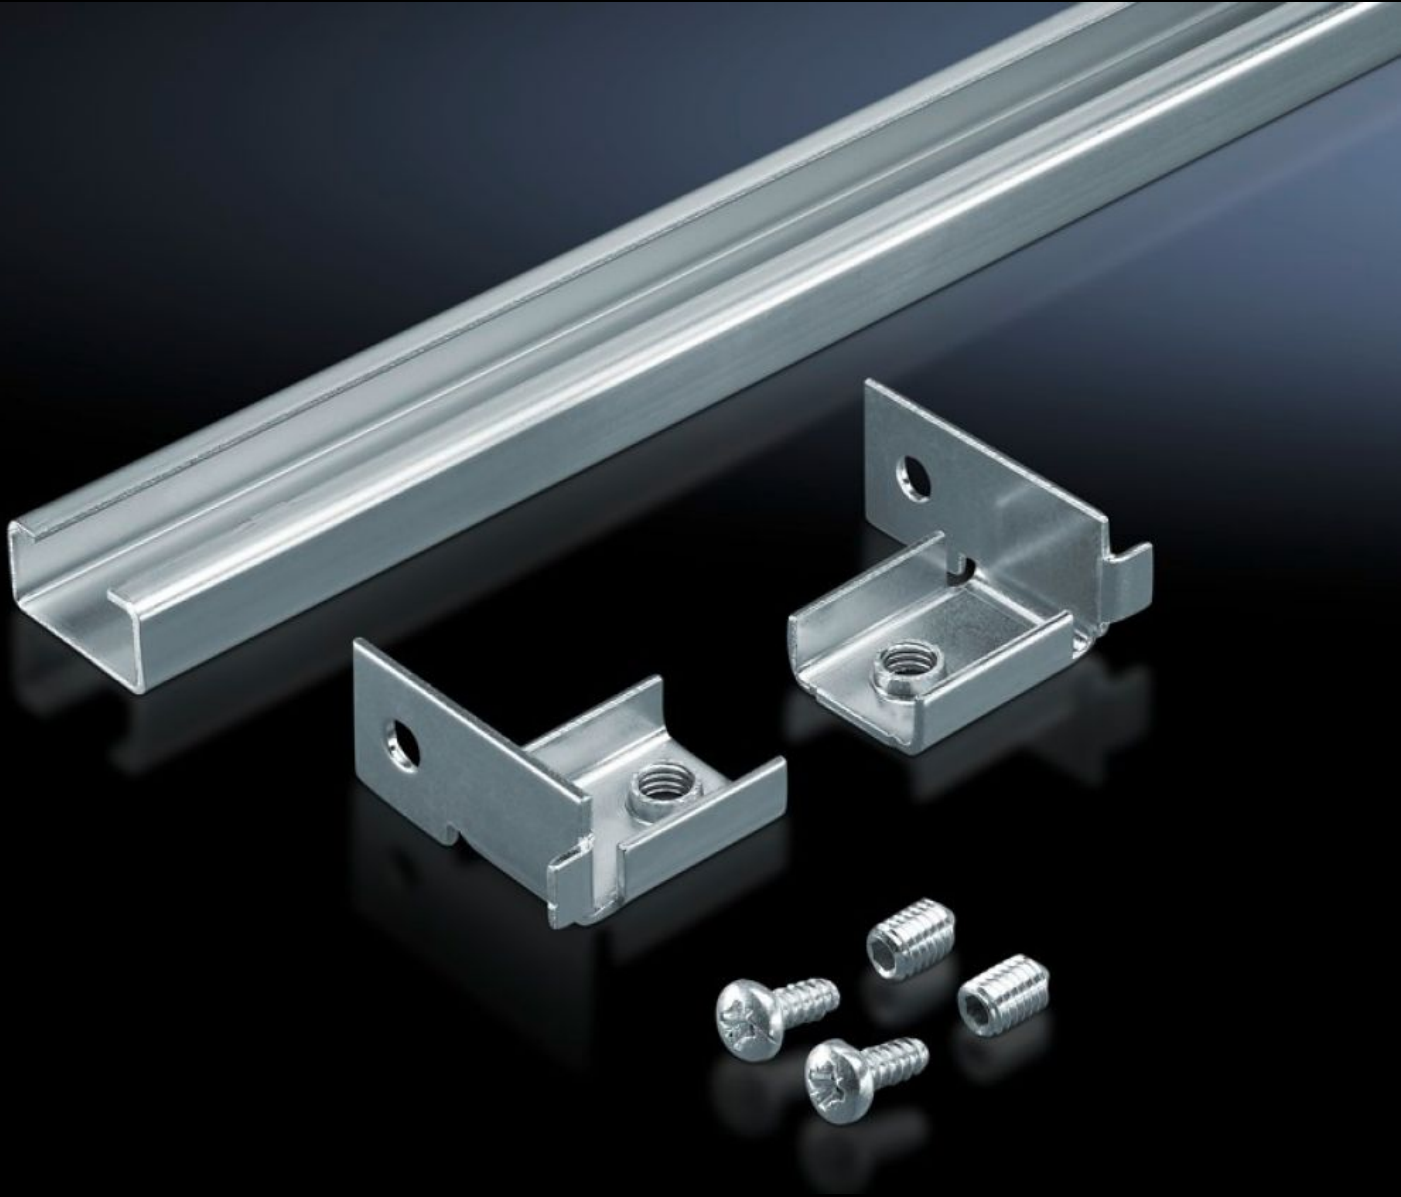

Rittal – The System.

Faster – better – everywhere.

DK 7102.000 C profil raylar

Durum: 07.07.2026 (Kaynak: rittal.com/tr-tr)

ENCLOSURES

POWER DISTRIBUTION

CLIMATE CONTROL

IT INFRASTRUCTURE

SOFTWARE & SERVICES

FRIEDHELM LOH GROUP