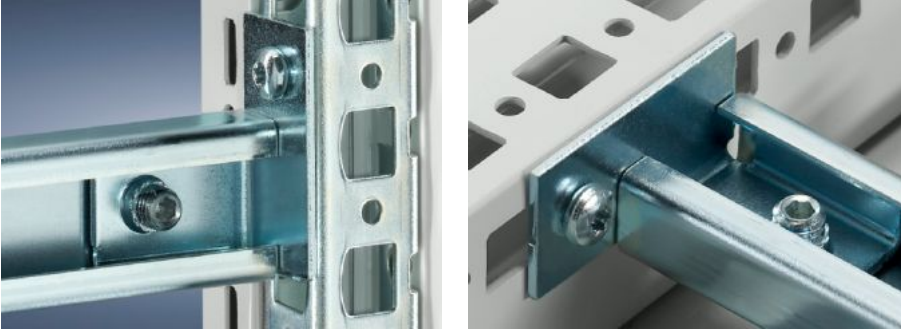

SOFTWARE & SERVICES

FRIEDHELM LOH GROUP

DK 7102.000 - C profil raylar DK-TS için

Yatay pano profiline doğrudan monte etmek için.

Özellikleri

Model numarası	DK 7102.000
Malzeme	Çelik sac
Yüzey	Çinko kaplama
Teslimat kapsamı	Montaj malzemeleri dahil
Uzunluk	1.090 mm
Montaj seçenekleri	Yatay pano profillerinde Dikey TS, VX SE kabin profilinde VX uyumluluğu için adaptör rayı üzerinden
Şunlar için uygun	Pano tipi: DK-TS Genişlik: 1.200 mm Derinlik: 1.200 mm
Paketteki adet	6 adet
Net ağırlık	5,058 kg
Brüt ağırlık	5,322 kg
Gümrük tarifesi numarası	73269098
ECLASS 8.0	27400501