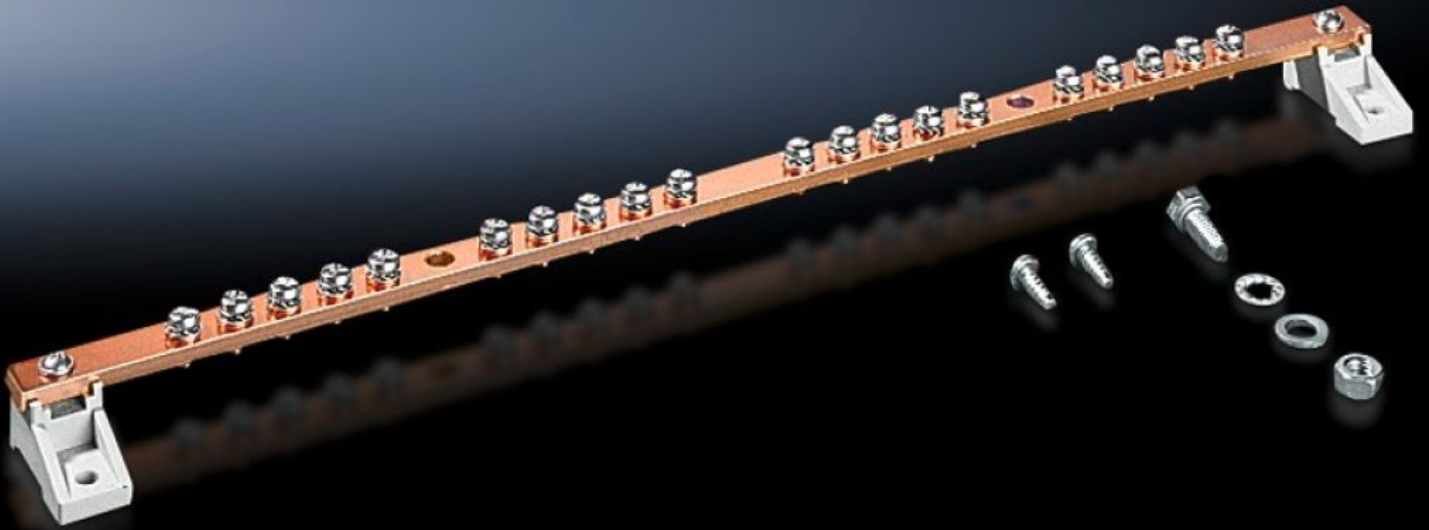

Rittal – The System.

Faster – better – everywhere.

DK 7113.000 Topraklama rayı

Durum: 06.07.2026 (Kaynak: rittal.com/tr-tr)

ENCLOSURES

POWER DISTRIBUTION

CLIMATE CONTROL

IT INFRASTRUCTURE

SOFTWARE & SERVICES

FRIEDHELM LOH GROUP