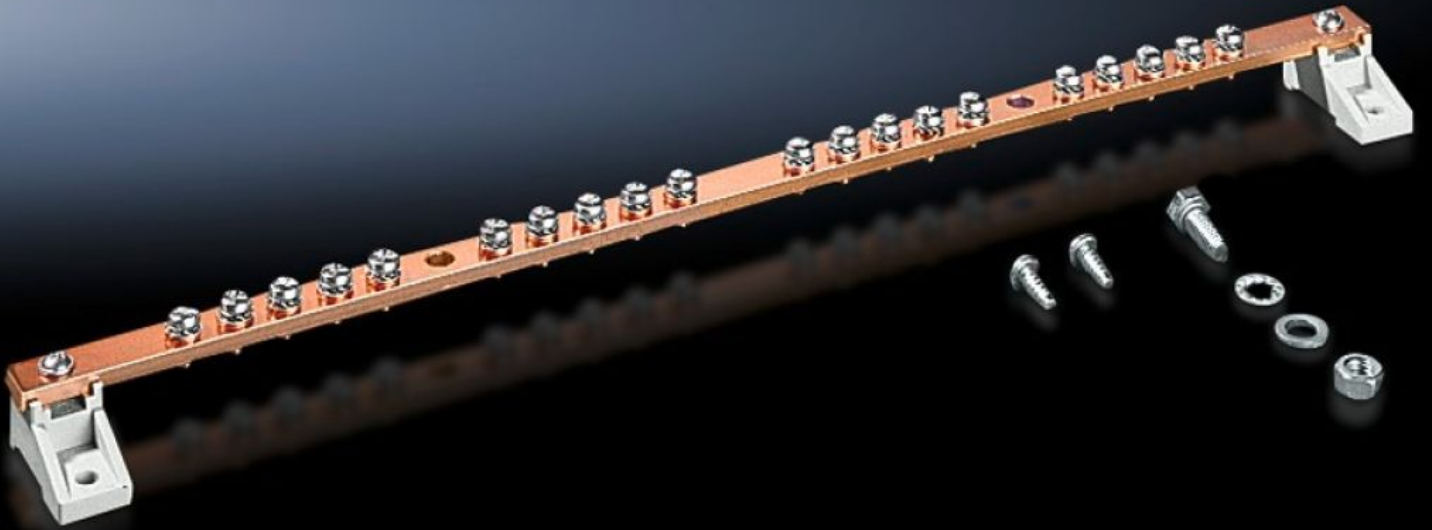

Rittal – The System.

Faster – better – everywhere.

DK 7113.000

Topraklama rayı

Durum: 22.05.2026 (Kaynak: rittal.com/tr-tr)

ENCLOSURES

POWER DISTRIBUTION

CLIMATE CONTROL

IT INFRASTRUCTURE

SOFTWARE & SERVICES

FRIEDHELM LOH GROUP