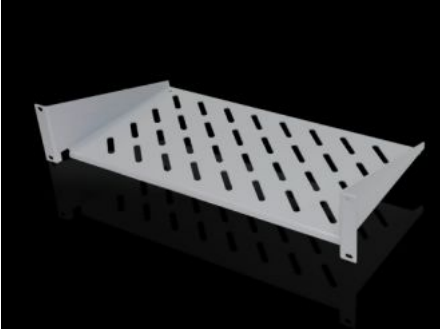

# DK 7119.250 - Cihaz tabanı 2 HE, sabit monteli

Cihaz tabanı 2 U, 19" sistem deliklerine tespit etmek için sabit raf. Taşıma kapasitesi: 25 kg.

## Özellikleri

Model numarası	DK 7119.250
Dizayn	inç
Ürün açıklaması	19"lik bir tespit düzlemine montaj için
Malzeme	Çelik sac
Yüzey	Boyalı
Renk	RAL 7035
Taşıma kapasitesi	25 kg yüzey yükü, statik
Bilgi	Teleskopik raylarla kombinasyon mümkün değildir.
Ölçüler	Genişlik: 482,6 mm Derinlik: 250 mm
Paketteki adet	1 adet
Net ağırlık	1,92 kg
Brüt ağırlık	2,223 kg
PCF/VE (beşikten kapıya)	9 kg CO2 eq (Cat B)
PCF sınıfı hakkında açıklama	Kategori B: PCF değeri (beşikten kapıya), ürün ağırlığı ve kendi bildirdiğine göre yaklaşık olarak hesaplanır