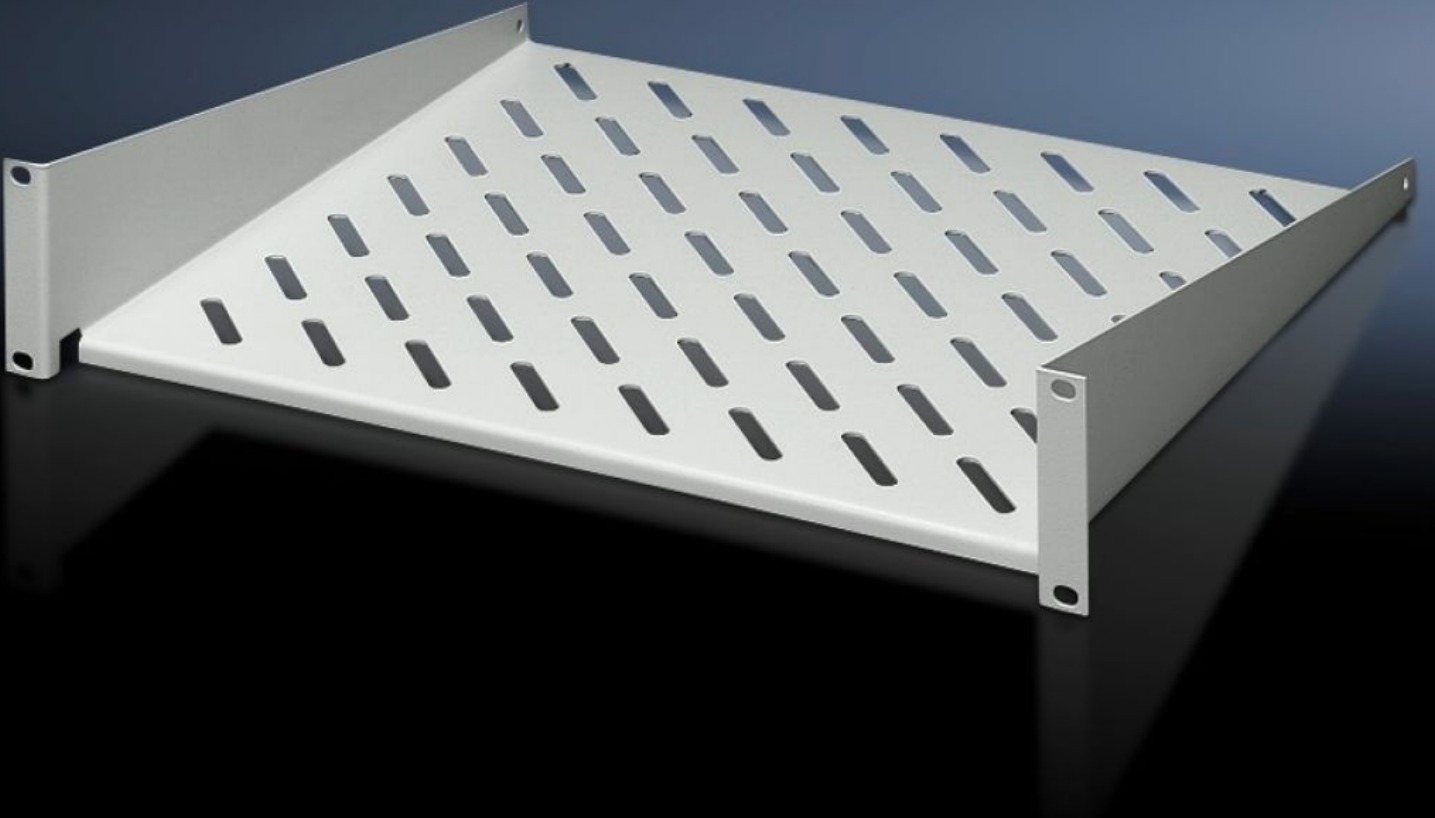

**Rittal – The System.**

Faster – better – everywhere.

**DK 7119.250**

**Cihaz tabanı 2 HE, sabit monteli**

Durum: 10.06.2026 (Kaynak: [rittal.com/tr-tr](http://rittal.com/tr-tr))

ENCLOSURES

POWER DISTRIBUTION

# DK 7119.250 - Cihaz tabanı 2 HE, sabit monteli

Cihaz tabanı 2 U, 19" sistem deliklerine tespit etmek için sabit raf. Taşıma kapasitesi: 25 kg.

## Özellikleri

Model numarası	DK 7119.250
Dizayn	inç
Ürün açıklaması	19"lik bir tespit düzlemine montaj için
Malzeme	Çelik sac
Yüzey	Boyalı
Renk	RAL 7035
Taşıma kapasitesi	25 kg yüzey yükü, statik
Bilgi	Teleskopik raylarla kombinasyon mümkün değildir.
Ölçüler	Genişlik: 482,6 mm Derinlik: 250 mm
Paketteki adet	1 adet
Net ağırlık	1,92 kg
Brüt ağırlık	2,223 kg
PCF/VE (beşikten kapıya)	9 kg CO2 eq (Cat B)
PCF sınıfı hakkında açıklama	Kategori B: PCF değeri (beşikten kapıya), ürün ağırlığı ve kendi bildirdiğine göre yaklaşık olarak hesaplanır