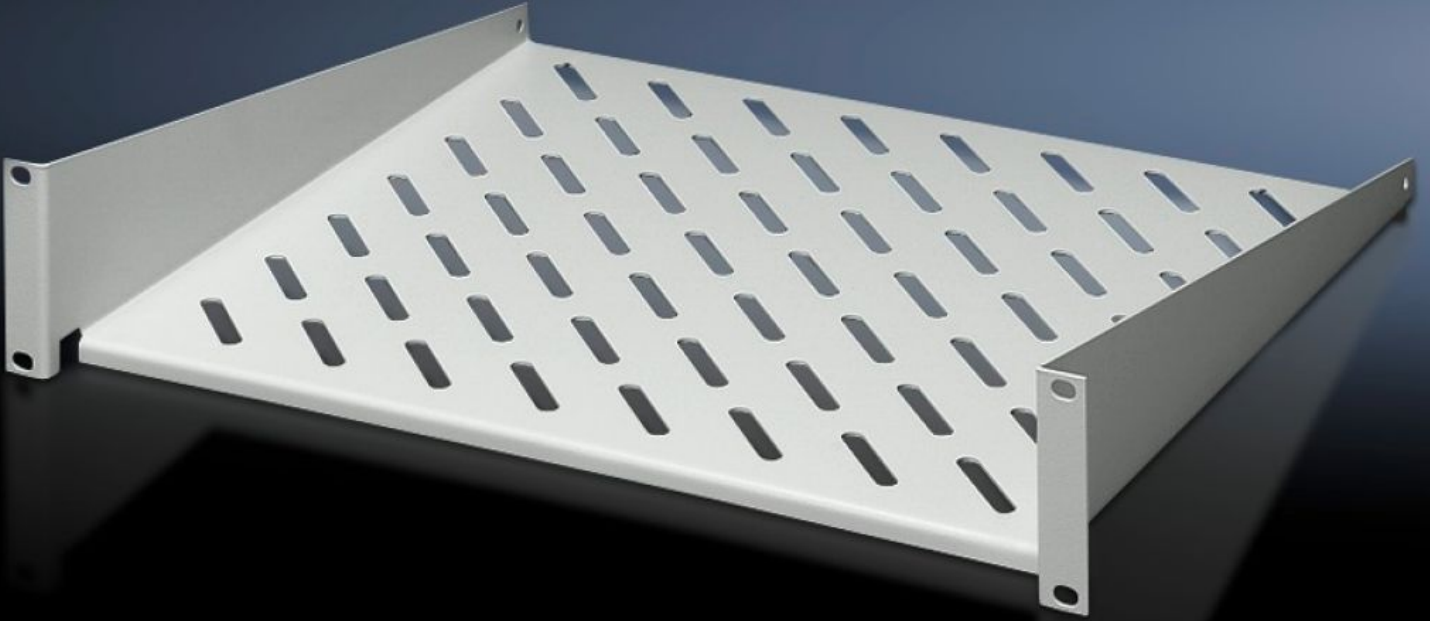

Rittal – The System.

Faster – better – everywhere.

DK 7119.400

Cihaz tabanı 2 HE, sabit monteli

Durum: 26.06.2026 (Kaynak: rittal.com/tr-tr)

ENCLOSURES

POWER DISTRIBUTION

CLIMATE CONTROL

IT INFRASTRUCTURE

SOFTWARE & SERVICES

FRIEDHELM LOH GROUP

DK 7119.400 - Cihaz tabanı 2 HE, sabit monteli

Cihaz tabanı 2 U, 19" sistem deliklerine tespit etmek için sabit raf. Taşıma kapasitesi: 25 kg.

Özellikleri

Model numarası	DK 7119.400
Dizayn	inç
Ürün açıklaması	19"lik bir tespit düzlemine montaj için
Malzeme	Çelik sac
Yüzey	Boyalı
Renk	RAL 7035
Taşıma kapasitesi	25 kg yüzey yükü, statik
Bilgi	Teleskopik raylarla kombinasyon mümkün değildir.
Ölçüler	Genişlik: 482,6 mm Derinlik: 400 mm
Paketteki adet	1 adet
Net ağırlık	3,19 kg
Brüt ağırlık	3,58 kg
PCF/VE (beşikten kapıya)	12,9 kg CO2 eq (Cat B)
PCF sınıfı hakkında açıklama	Kategori B: PCF değeri (beşikten kapıya), ürün ağırlığı ve kendi bildirdiğine göre yaklaşık olarak hesaplanır