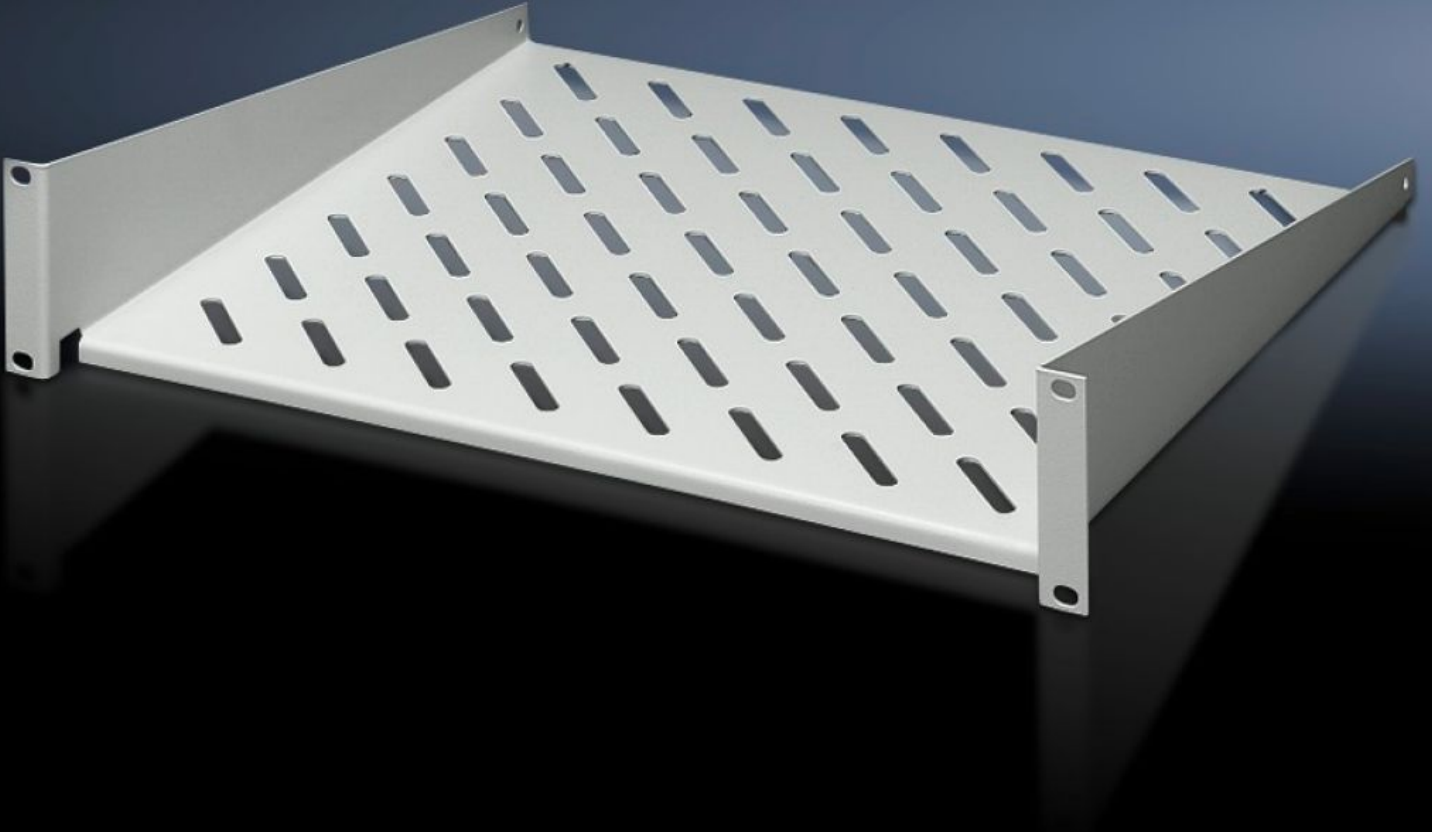

Rittal – The System.

Faster – better – everywhere.

DK 7119.455

Cihaz tabanı, sabit monteli

Durum: 15.06.2026 (Kaynak: rittal.com/tr-tr)

ENCLOSURES

POWER DISTRIBUTION

CLIMATE CONTROL

IT INFRASTRUCTURE

SOFTWARE & SERVICES

FRIEDHELM LOH GROUP

DK 7119.455 - Cihaz tabanı, sabit monteli

Cihaz tabanı 2 SU, metrik sistem deliklerine tespit etmek için sabit raf. Taşıma kapasitesi: 25 kg.

Özellikleri

Model numarası	DK 7119.455
Dizayn	metrik
Ürün açıklaması	Cihaz tabanı 2 SU, metrik profil raylarının sistem deliklerine sabitleme için sabit montaj. Taşıma kapasitesi: 25 kg.
Uygulamalar	Metrik bir montaj seviyesine montaj için
Malzeme	Çelik sac
Yüzey	Boyalı
Renk	RAL 7035
Taşıma kapasitesi	25 kg yüzey yükü, statik
Bilgi	Teleskopik raylarla kombinasyon mümkün değildir.
Ölçüler	Genişlik: 535 mm Derinlik: 400 mm
Paketteki adet	1 adet
Net ağırlık	3,563 kg
Brüt ağırlık	3,763 kg
Gümrük tarifesi numarası	94039910
ECLASS 8.0	27189261