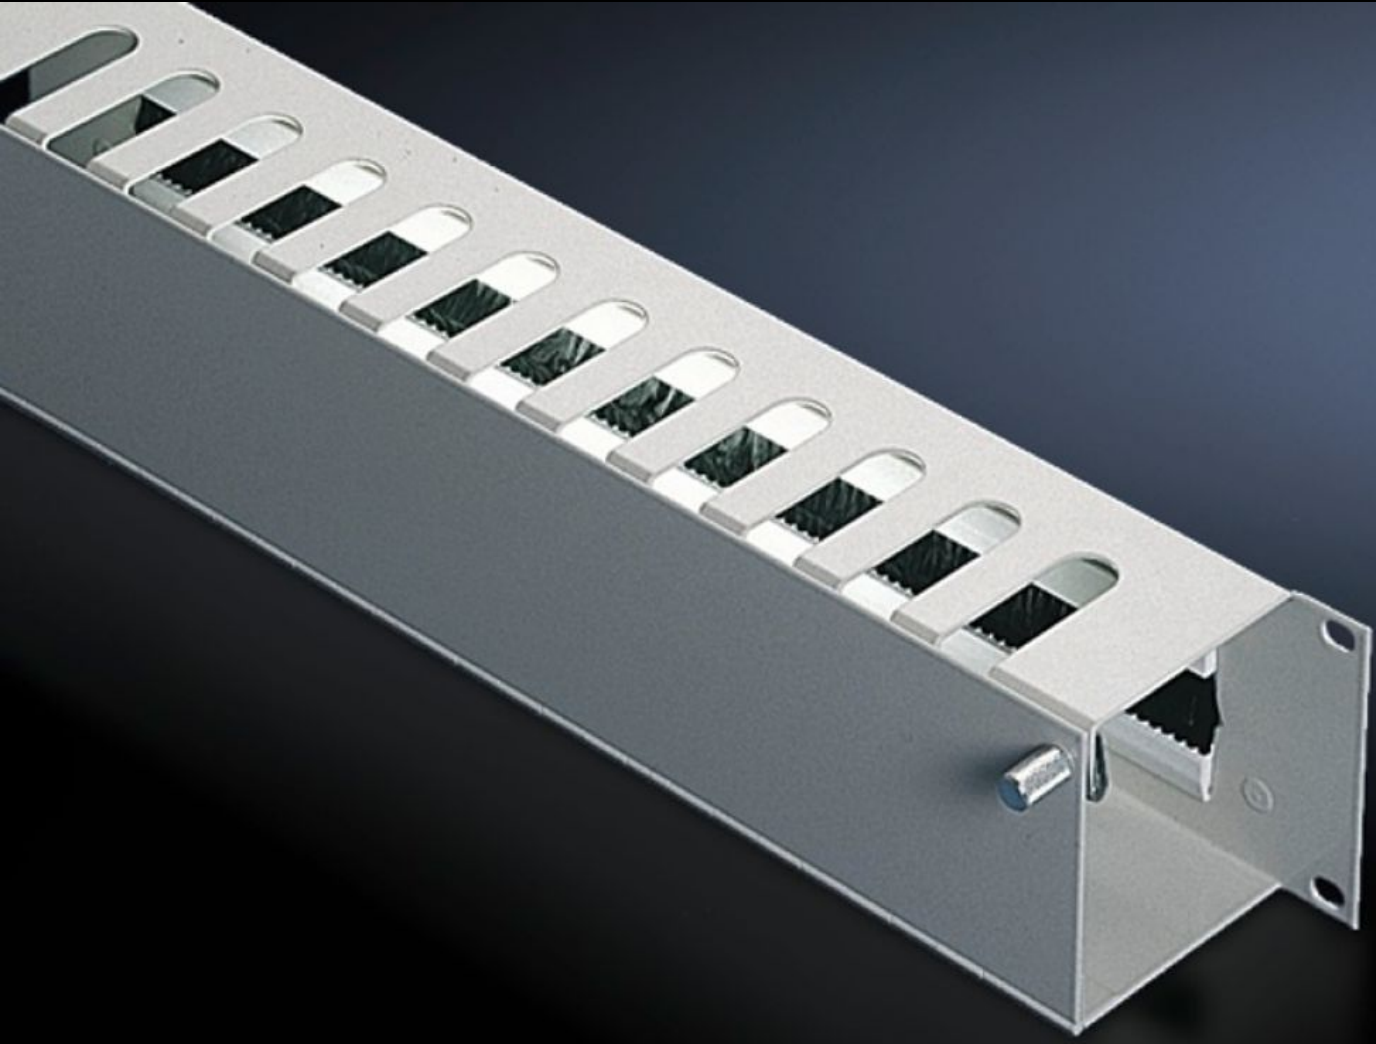

Rittal – The System.

Faster – better – everywhere.

DK 7158.035

Düzenleme panosu

Durum: 31.07.2025 (Kaynak: rittal.com/tr-tr)

ENCLOSURES

POWER DISTRIBUTION

CLIMATE CONTROL

IT INFRASTRUCTURE

SOFTWARE & SERVICES

FRIEDHELM LOH GROUP