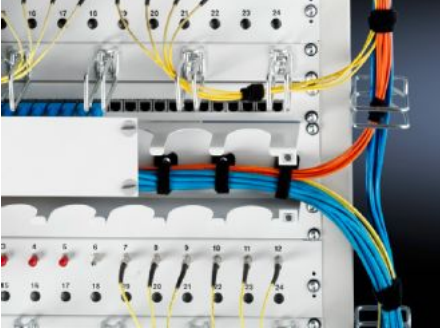

# DK 7158.100 - Kablo düzenleme kanalı, yatay 482,6 mm (19")

19" montaj düzlemi dahilinde yüksek kablo miktarlarında da gizlenmiş basit kablo döşemesini mümkün kılmaktadır, kolay uygulama şekli için ön kapağın tamamı hızlı kilitler üzerinden çıkarılabilmektedir.

## Özellikleri

Model numarası	DK 7158.100
Ürün açıklaması	Kanal, ayrıca 19" montaj düzeyi dahilindeki montaj bileşenlerine büyük kablo miktarlarının da kapalı biçimde kolayca döşenmesi imkanını sağlar. Geniş boşluklar, bileşenlere üstten ve alttan rahat, kırılma olmadan kablo döşemesi yapılmasını mümkün kılar. Komple ön panel, kolay müdahale için hızlı kapaklar üzerinden çıkarılabilir. Kablo girişinin ardından bunlar, kanal yeniden kapatılabilecek durumdayken naylon kablo bağları yardımıyla kendi konumlarında tutulur.
Malzeme	Çelik sac
Yüzey	Boyalı
Renk	RAL 7035
Teslimat kapsamı	5 naylon kablo bağı dahil
Yükseklik birimleri	2 U
Paketteki adet	1 adet
Net ağırlık	1,7 kg
Brüt ağırlık	1,762 kg