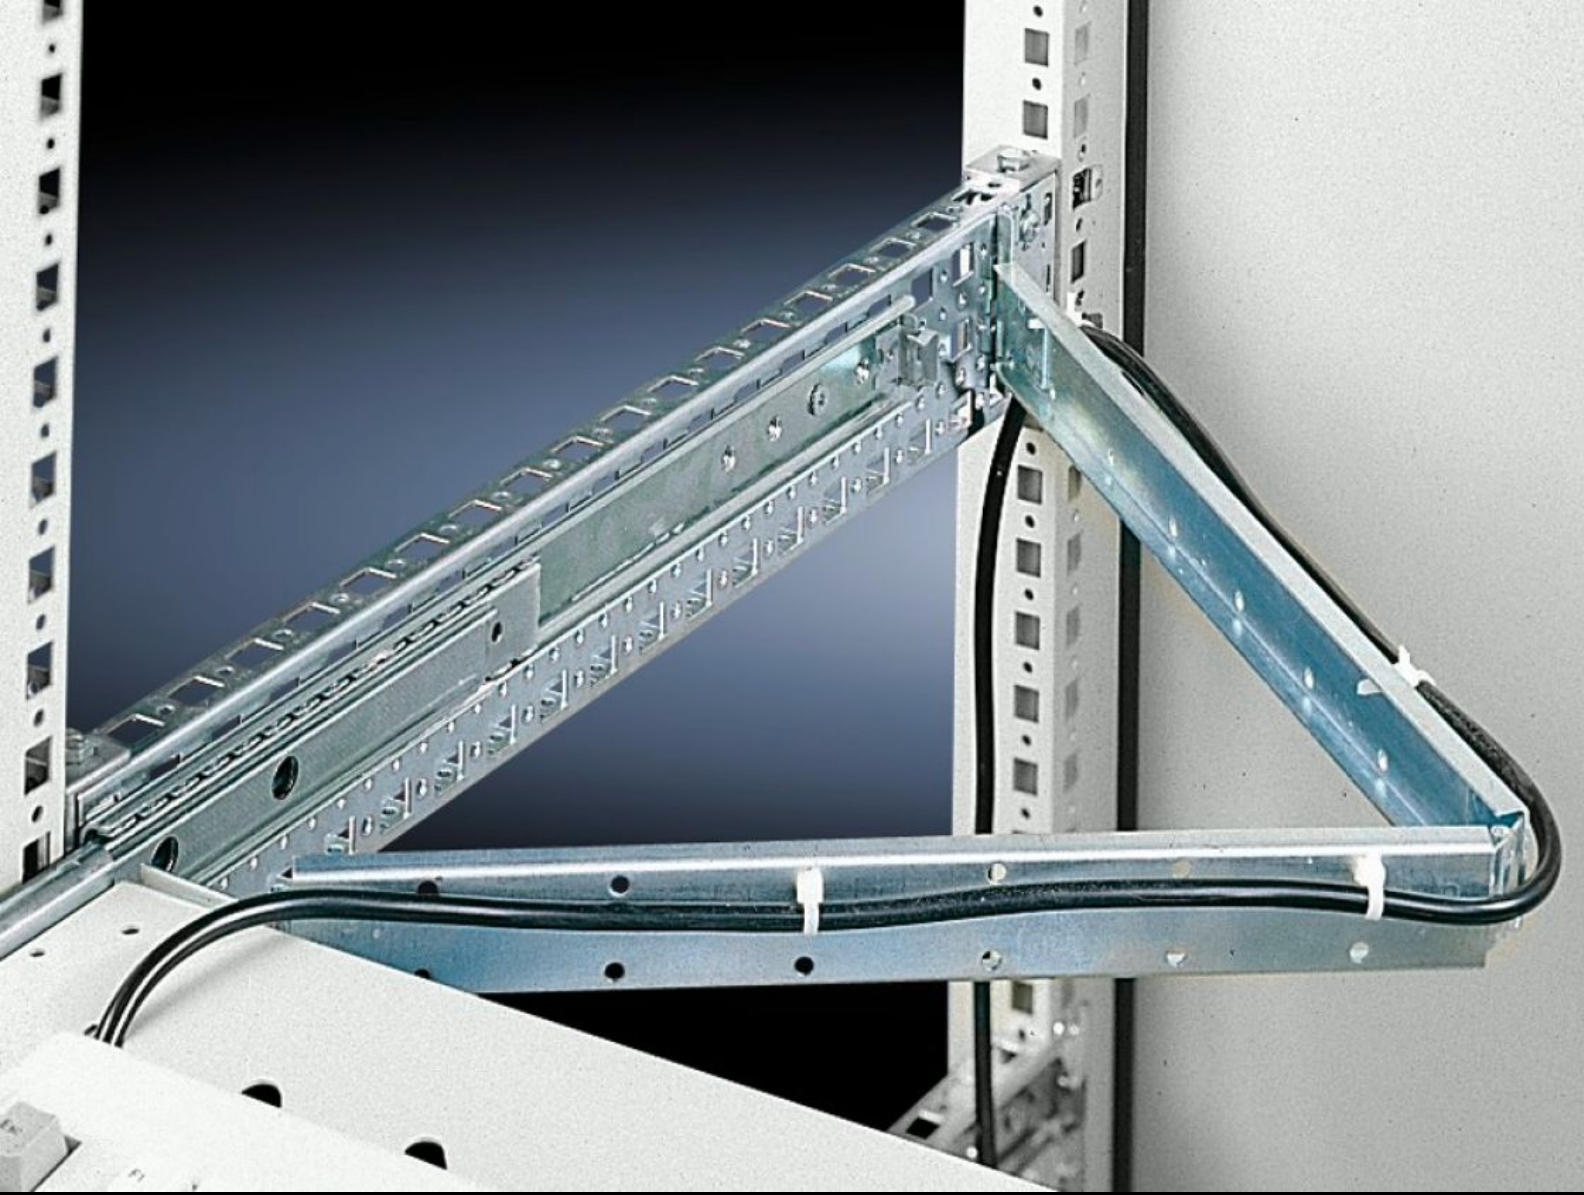

Rittal – The System.

Faster – better – everywhere.

DK 7163.500 Kablo taşıyıcılar

Durum: 02.04.2026 (Kaynak: rittal.com/tr-tr)

ENCLOSURES

POWER DISTRIBUTION

CLIMATE CONTROL

IT INFRASTRUCTURE

SOFTWARE & SERVICES

FRIEDHELM LOH GROUP