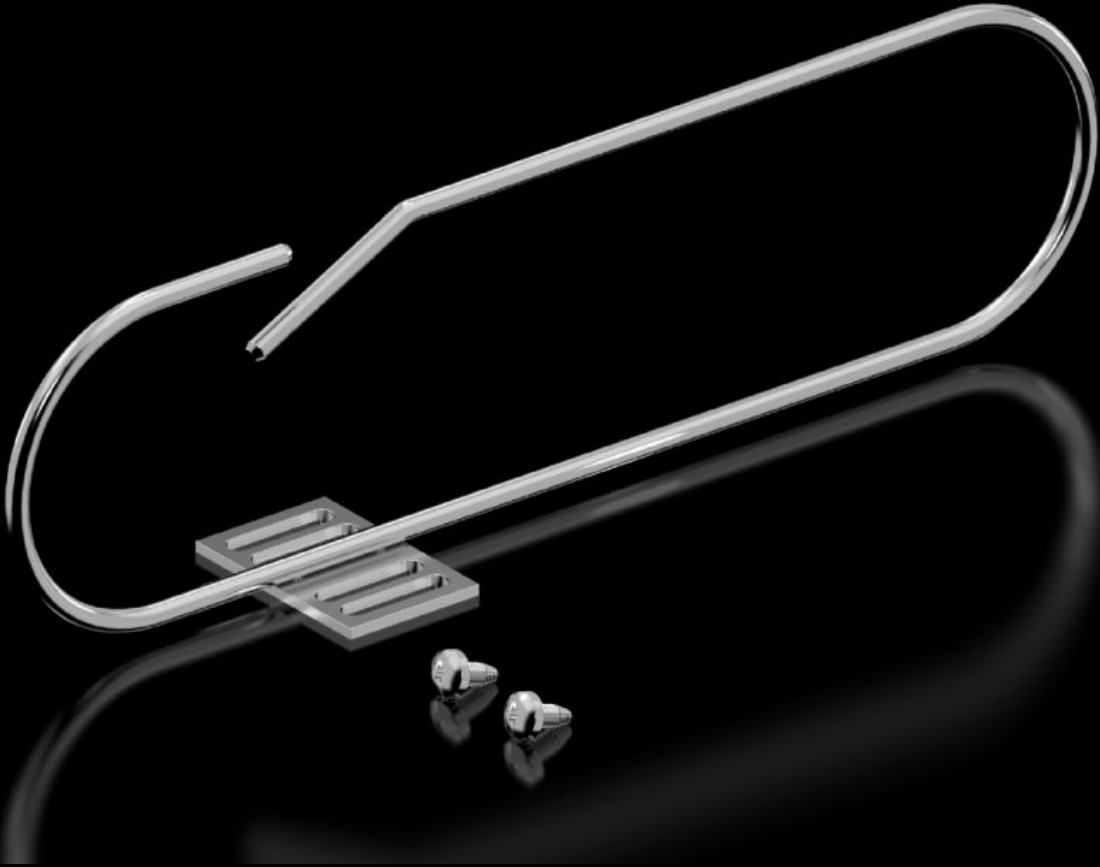

Rittal – The System.

Faster – better – everywhere.

DK 7220.600

Dizme askısı

Durum: 05.04.2026 (Kaynak: rittal.com/tr-tr)

ENCLOSURES

POWER DISTRIBUTION

CLIMATE CONTROL

IT INFRASTRUCTURE

SOFTWARE & SERVICES

FRIEDHELM LOH GROUP