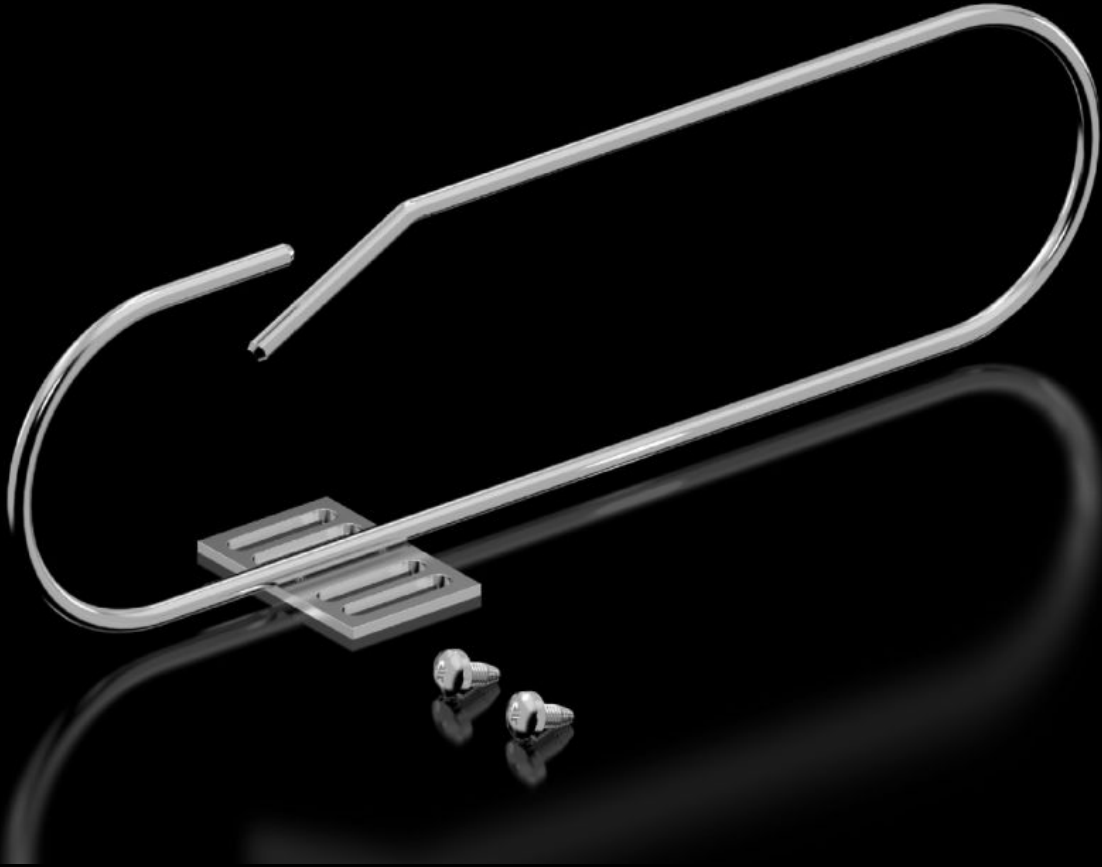

Rittal – The System.

Faster – better – everywhere.

DK 7220.600

Dizme askısı

Durum: 01.06.2026 (Kaynak: rittal.com/tr-tr)

ENCLOSURES

POWER DISTRIBUTION

CLIMATE CONTROL

IT INFRASTRUCTURE

SOFTWARE & SERVICES

FRIEDHELM LOH GROUP