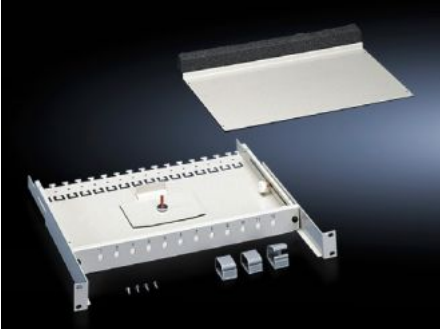

IT INFRASTRUCTURE

SOFTWARE & SERVICES

FRIEDHELM LOH GROUP

DK 7241.005 - LWL-birleşim kutusu, ayarlanabilir derinlik

Ek kasetlerini yerleştirmek içindir.

Özellikleri

Model numarası	DK 7241.005
Ürün açıklaması	482,6 mm (19") bağlantı kutusu, ayırma kasetlerinin takılmasına yöneliktir ve 482,6 mm (19") girişli her bir ağ dağıtıcısına monte edilebilir ve fiberoptik uç noktası veya ayrıca dağıtıcısı olarak kullanılabilir. Değişken kaset girişi, tüm ayırma kasetleri için dönmeye karşı güvenli bir montaj sağlar. Bağlantı kutusunun arka yüzü kablo girişi için komple açıktır, toza karşı koruma olarak bir kauçuk kablo tutucu şerit bulunur. Fiberoptik kablolar kablo tutucularıyla veya kablo kelepçeleriyle monte edilebilir. Bağlantı kutusu 482,6 mm (19") kablo girişleri dahilinde kademesiz olarak derinlemesine 100 mm'ye kadar ayarlanabilir. Bağlantı paneli ayrıca 482,6 mm (19") kablo girişlerinden tamamen çıkarılabilir. İki kablo düzenleyici ve fiberoptik kablo döşeme klipsleri her bir fiberoptik kablo döşemesi için sisteme uygun bir çözüm sunar.
Malzeme	Çelik sac
Renk	RAL 7035
Teslimat kapsamı	Ayırma kutusu Kablo döşeme klipsleri Kaset kapağı Patch panel için montaj aksesuarları
Number of splicing cassettes max	2
Bilgi	Patch paneller ve ek kasetler olmadan teslimat
Montaj derinliği	302 mm

Özellikleri

Yükseklik birimleri	1 U
Paketteki adet	1 adet
Net ağırlık	3,155 kg
Brüt ağırlık	3,355 kg
PCF/VE (beşikten kapıya)	12,8 kg CO2 eq (Cat B)
PCF sınıfı hakkında açıklama	Kategori B: PCF değeri (beşikten kapıya), ürün ağırlığı ve kendi bildirdiğine göre yaklaşık olarak hesaplanır
Gümrük tarifesi numarası	94032080
ETIM 9	EC001130
ECLASS 8.0	19170113
Ürün açıklaması	DK Fiber optik bağlantı paneli, der.ayarlı,19",1U