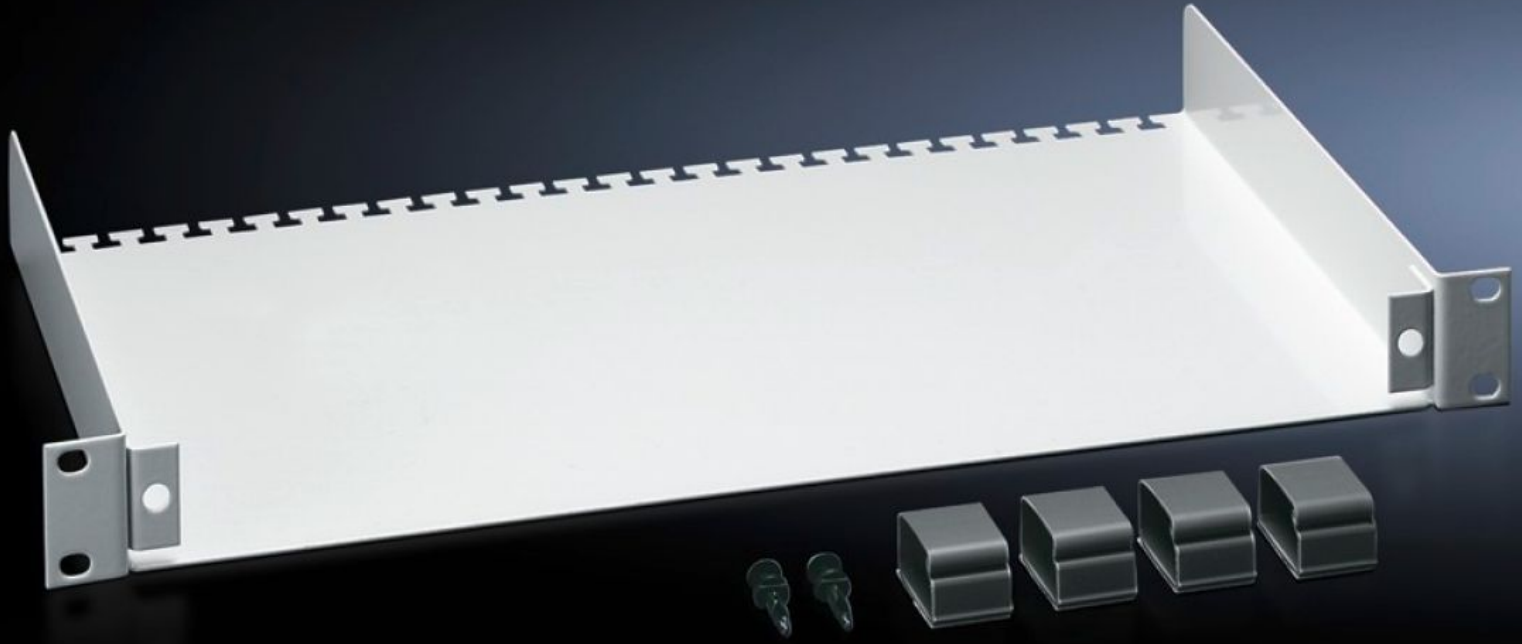

Rittal – The System.

Faster – better – everywhere.

DK 7241.500

**LWL-Breakout-Box, 1 HEayıt-sistemi,
1 HE**

Durum: 22.05.2026 (Kaynak: rittal.com/tr-tr)

ENCLOSURES

POWER DISTRIBUTION

CLIMATE CONTROL

IT INFRASTRUCTURE

SOFTWARE & SERVICES

FRIEDHELM LOH GROUP