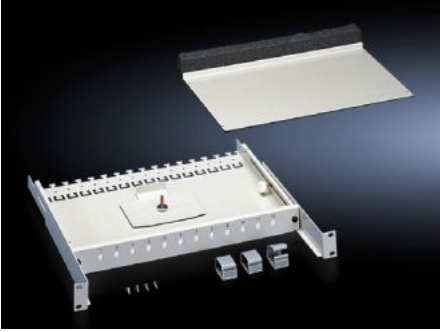

IT INFRASTRUCTURE

SOFTWARE & SERVICES

FRIEDHELM LOH GROUP

DK 7242.005 - LWL-birleşim kutusu, ayarlanabilir derinlik

Ek kasetlerini yerleştirmek içindir.

Özellikleri

Model No.	DK 7242.005
Ürün açıklaması	482,6 mm (19") bağlantı kutusu, ayırma kasetlerinin takılmasına yöneliktir ve 482,6 mm (19") girişli her bir ağ dağıtıcısına monte edilebilir ve fiberoptik uç noktası veya ayrıca dağıtıcısı olarak kullanılabilir. Değişken kaset girişi, tüm ayırma kasetleri için dönmeye karşı güvenli bir montaj sağlar. Bağlantı kutusunun arka yüzü kablo girişi için komple açıktır, toza karşı koruma olarak bir kauçuk kablo tutucu şerit bulunur. Fiberoptik kablolar kablo tutucularıyla veya kablo kelepçeleriyle monte edilebilir. Bağlantı kutusu 482,6 mm (19") kablo girişleri dahilinde kademesiz olarak derinlemesine 100 mm'ye kadar ayarlanabilir. Bağlantı paneli ayrıca 482,6 mm (19") kablo girişlerinden tamamen çıkarılabilir. İki kablo düzenleyici ve fiberoptik kablo döşeme klipsleri her bir fiberoptik kablo döşemesi için sisteme uygun bir çözüm sunar.
Malzeme	Çelik sac
Renk	RAL 7035
Teslimat kapsamı	Ayırma kutusu Kablo döşeme klipsleri Kaset kapağı Patch panel için montaj aksesuarları
Number of splicing cassettes max	4
Bilgi	Patch paneller ve ek kasetler olmadan teslimat
Montaj derinliği	302 mm