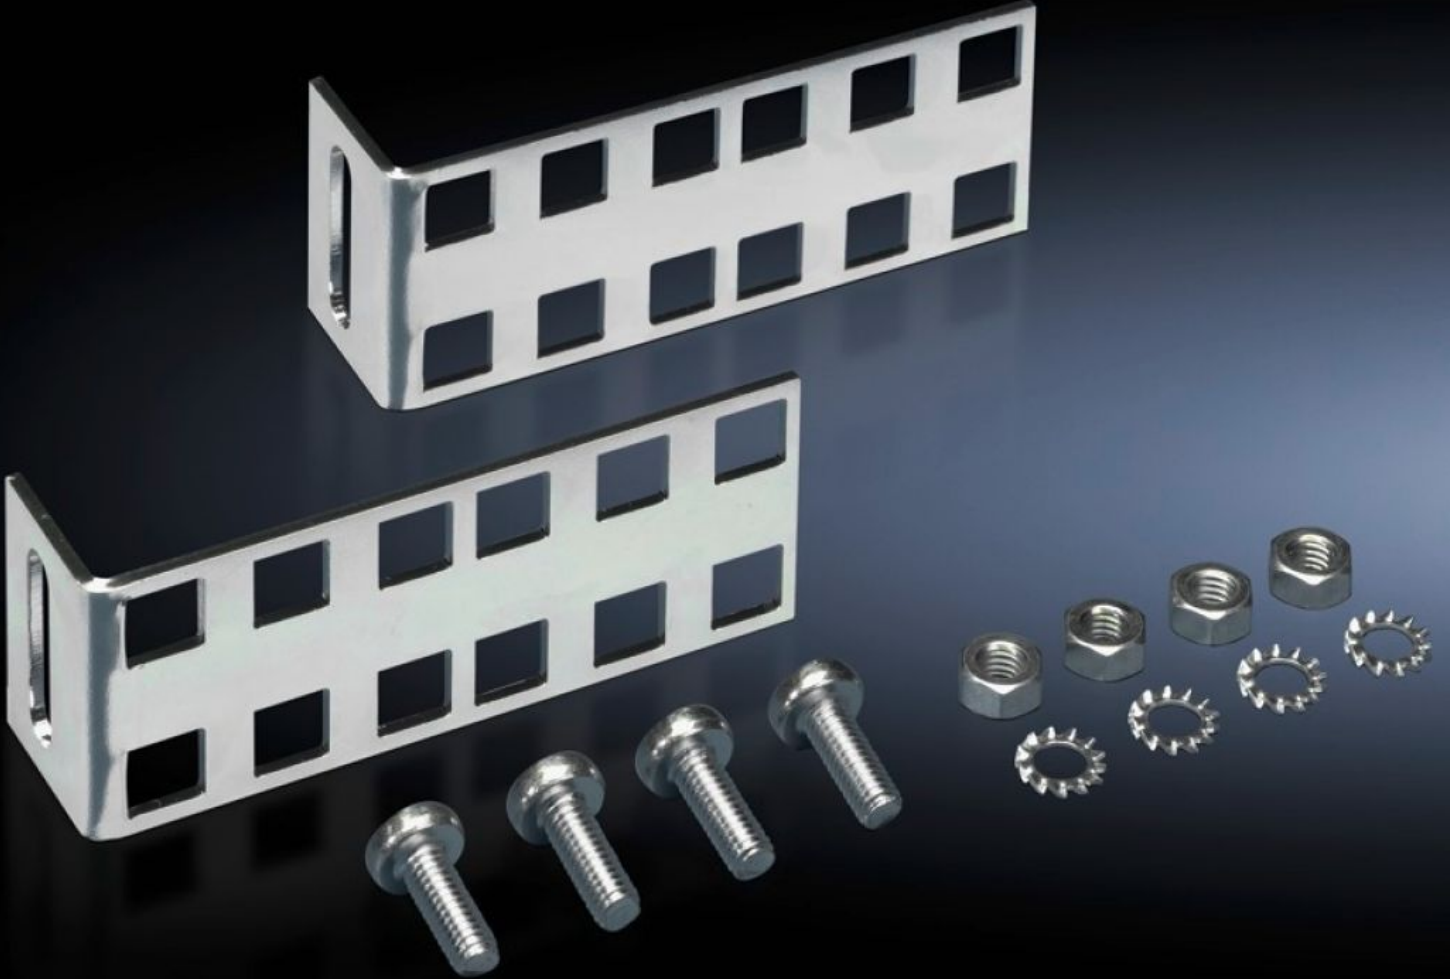

Rittal – The System.

Faster – better – everywhere.

DK 7246.420

2 HE bağlantı kiti

Durum: 22.05.2026 (Kaynak: rittal.com/tr-tr)

ENCLOSURES

POWER DISTRIBUTION

CLIMATE CONTROL

IT INFRASTRUCTURE

SOFTWARE & SERVICES

FRIEDHELM LOH GROUP