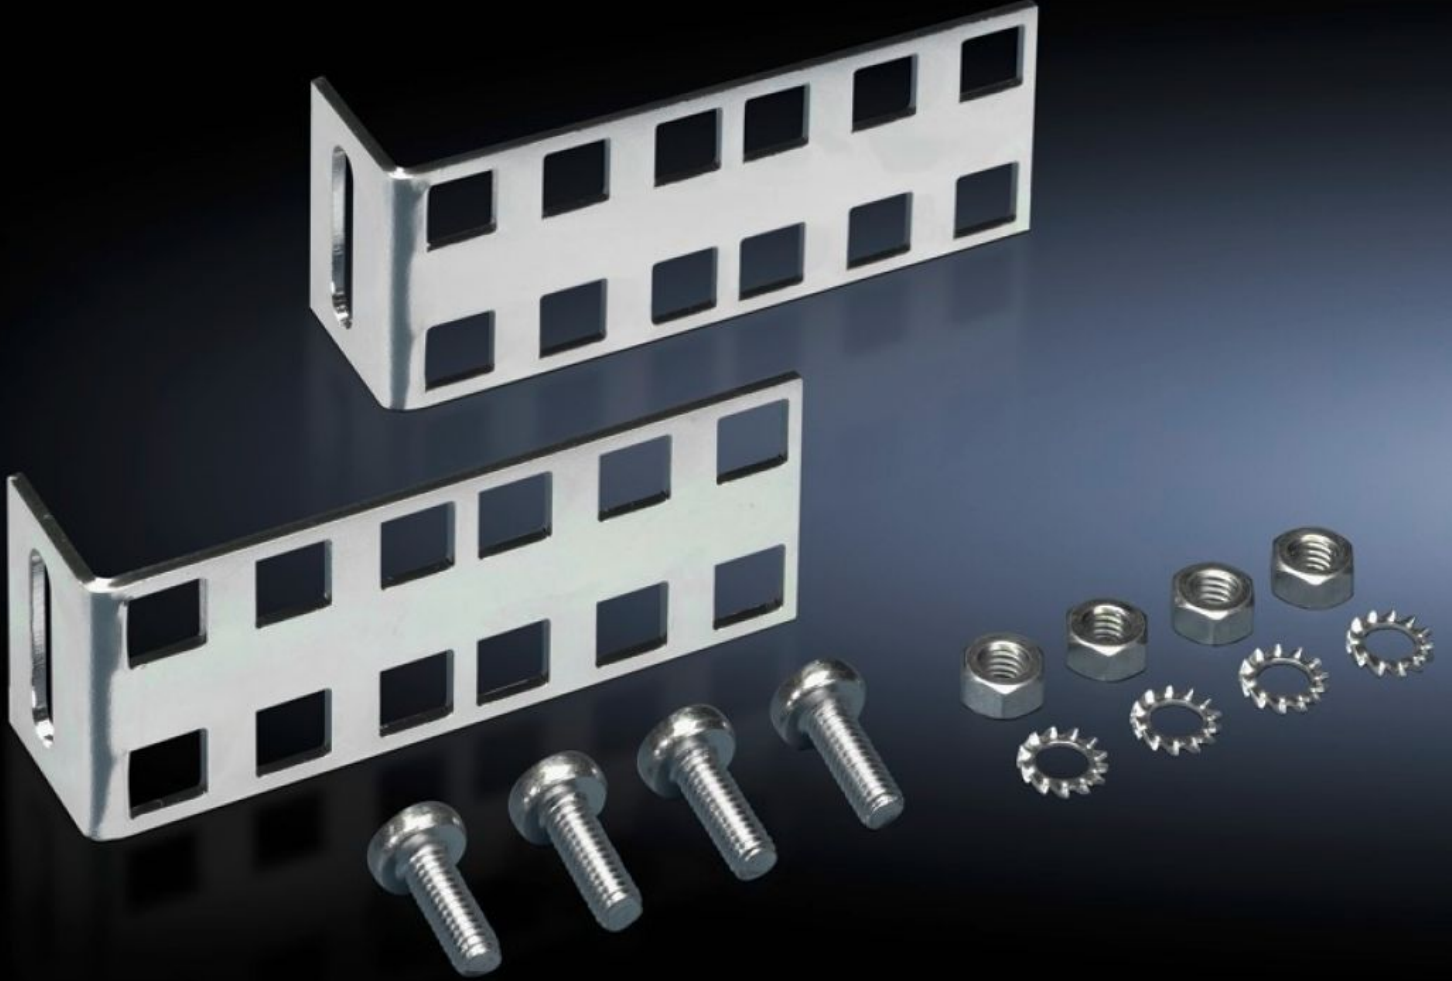

Rittal – The System.

Faster – better – everywhere.

DK 7246.420 2 HE bağlantı kiti

Durum: 07.07.2026 (Kaynak: rittal.com/tr-tr)

ENCLOSURES

POWER DISTRIBUTION

CLIMATE CONTROL

IT INFRASTRUCTURE

SOFTWARE & SERVICES

FRIEDHELM LOH GROUP