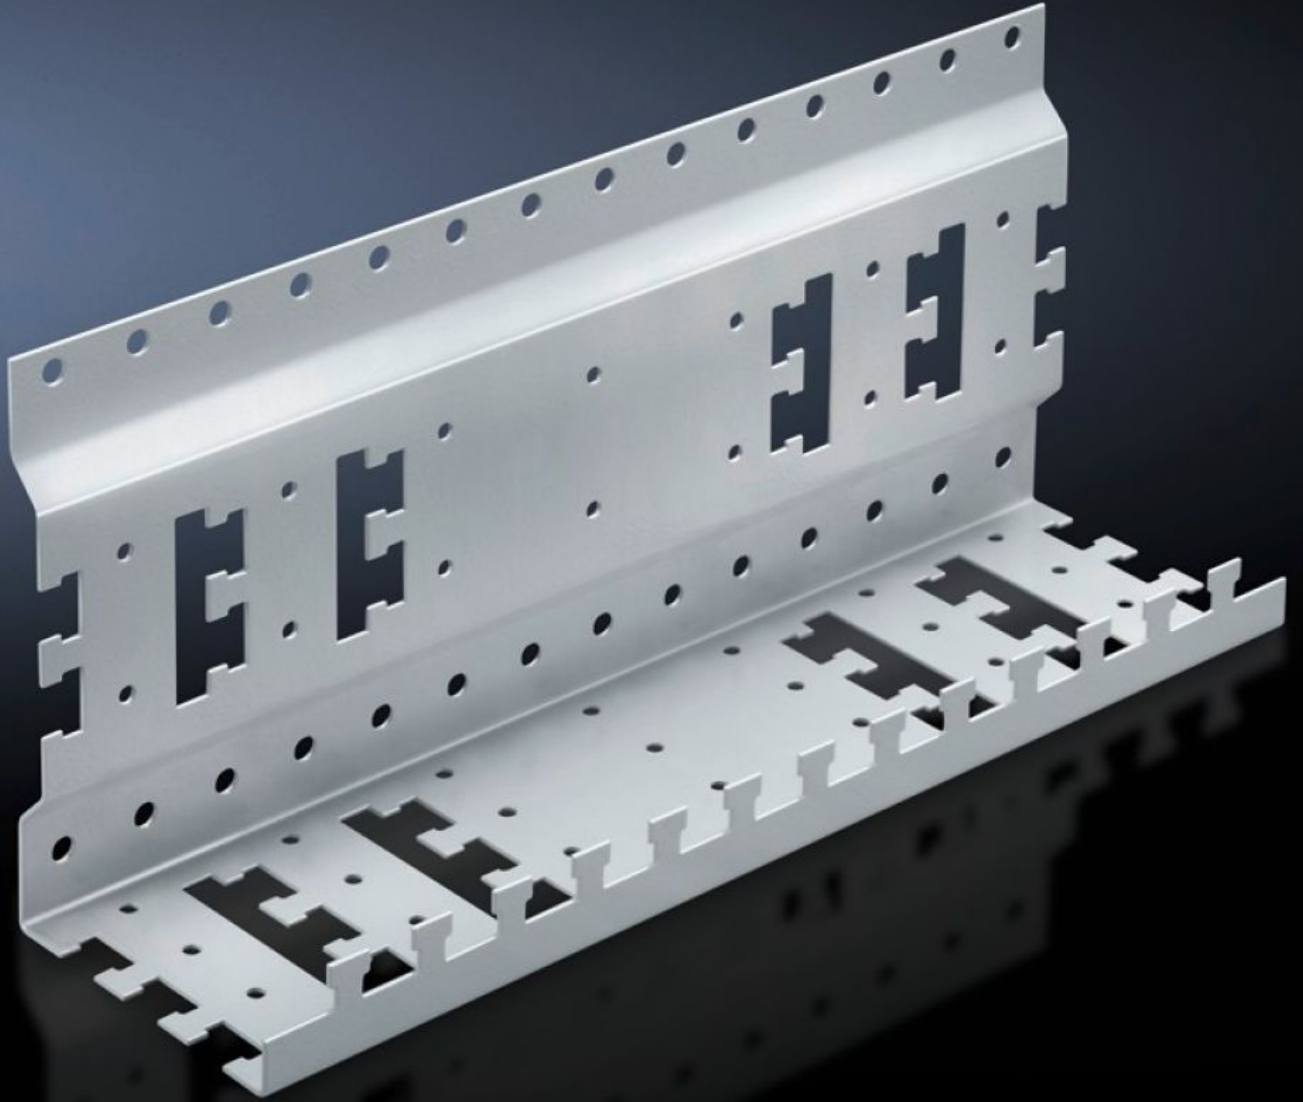

Rittal – The System.

Faster – better – everywhere.

DK 7246.500

Raf

Durum: 22.05.2026 (Kaynak: rittal.com/tr-tr)

ENCLOSURES

POWER DISTRIBUTION

CLIMATE CONTROL

IT INFRASTRUCTURE

SOFTWARE & SERVICES

FRIEDHELM LOH GROUP