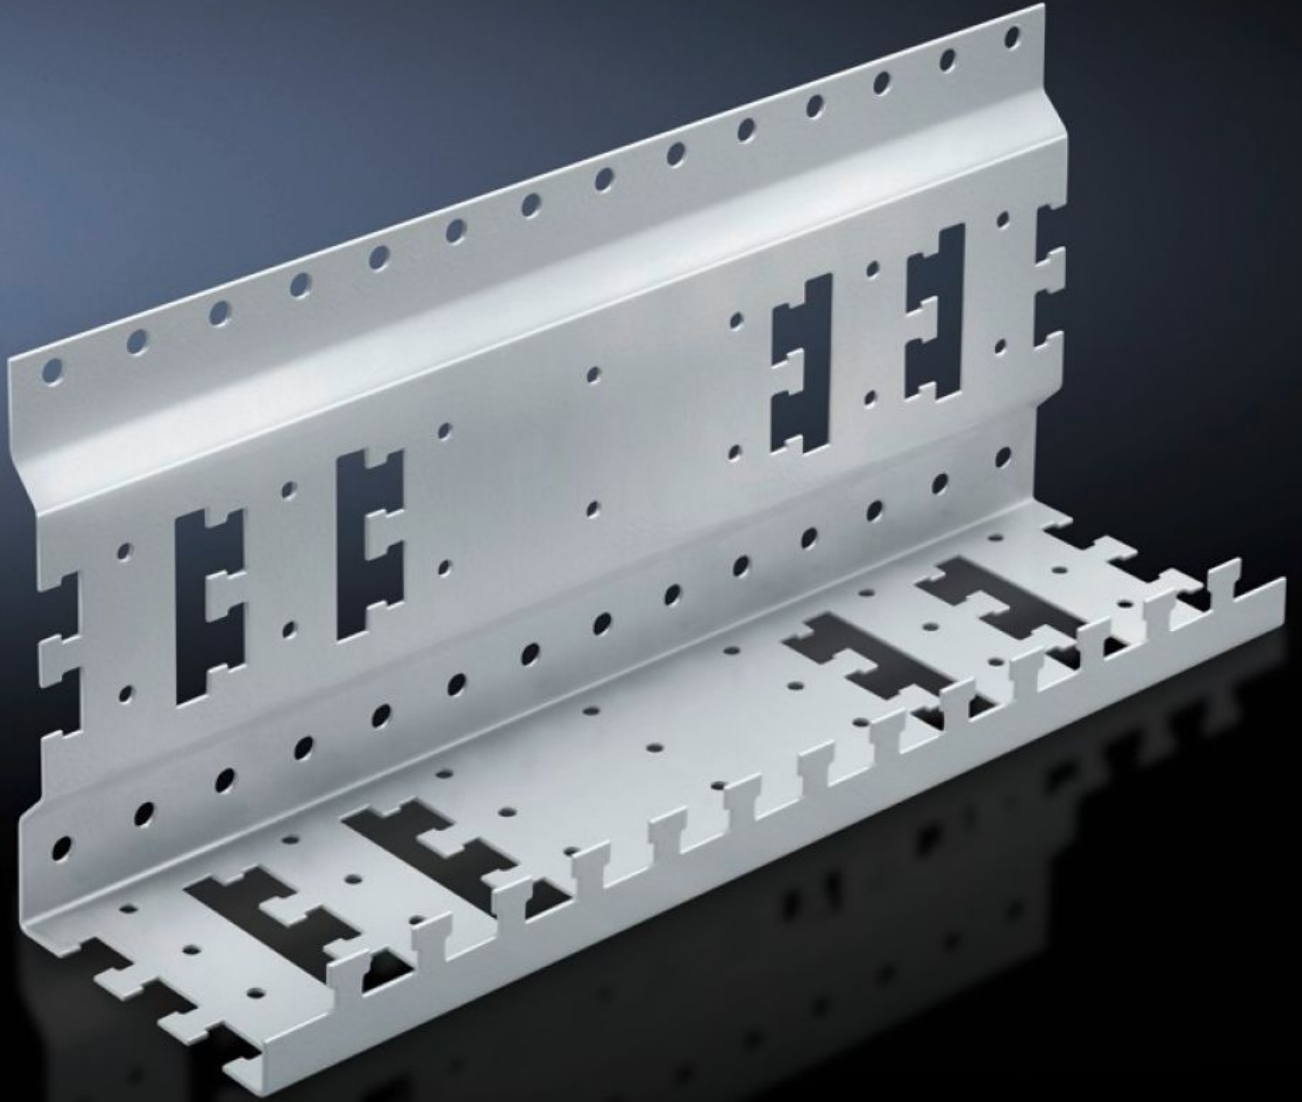

Rittal – The System.

Faster – better – everywhere.

DK 7246.500

Raf

Durum: 22.05.2026 (Kaynak: rittal.com/tr-tr)

ENCLOSURES

POWER DISTRIBUTION

CLIMATE CONTROL

IT INFRASTRUCTURE

SOFTWARE & SERVICES

FRIEDHELM LOH GROUP