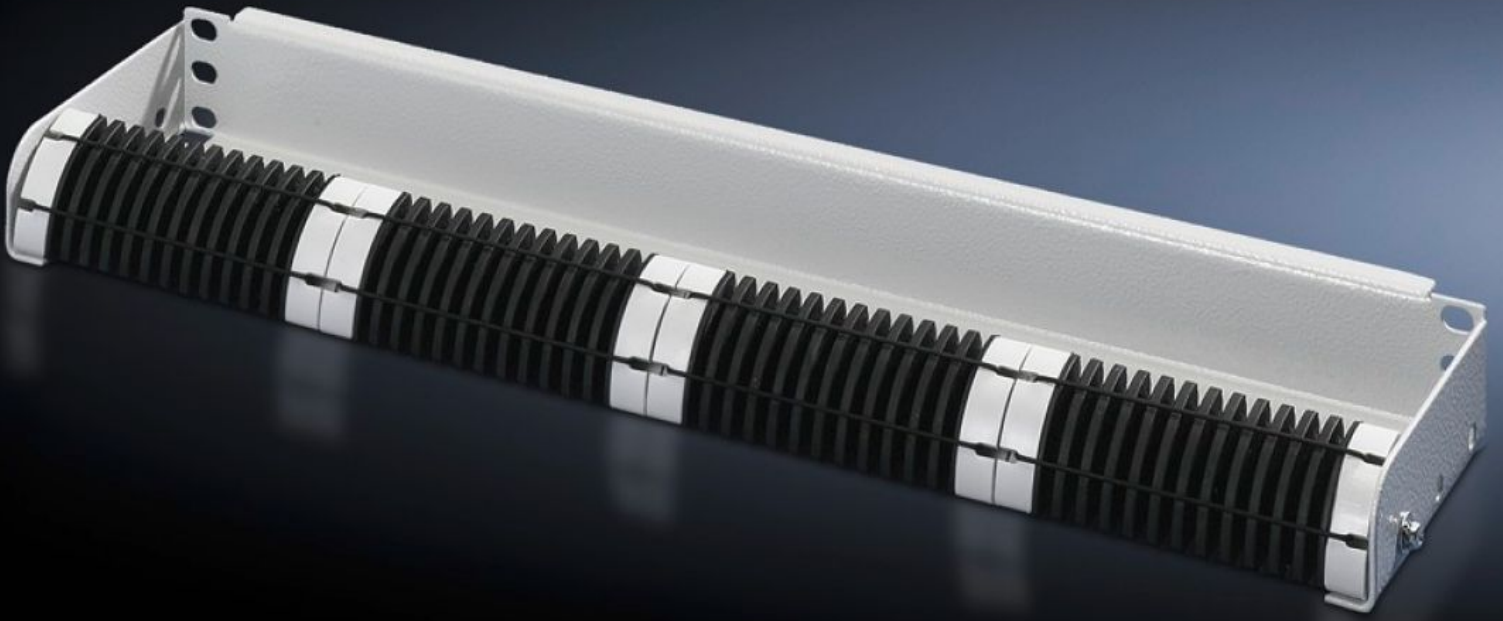

Rittal – The System.

Faster – better – everywhere.

DK 7256.035

LWL düzenleme panosu, 1 HE

Durum: 02.06.2026 (Kaynak: rittal.com/tr-tr)

ENCLOSURES

POWER DISTRIBUTION

CLIMATE CONTROL

IT INFRASTRUCTURE

SOFTWARE & SERVICES

FRIEDHELM LOH GROUP