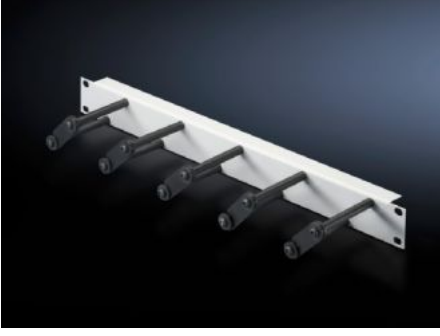

# DK 7257.050 - Kablo merdivenli düzenleme panosu yatay kablo yönetimi için

Kablo merdivenleri ile patch kabloların yatay düzlemde yan yana dizilmesi için, tekli merdiven basamakları açılarak kablolanmanın kolay bir şekilde modifiye edilmesini ve büyütülmesini mümkün kılmaktadır.

## Özellikleri

Model numarası	DK 7257.050
Ürün açıklaması	Patch kablolarını 5 kablo düzenleme çubuğu ile yatay olarak yönlendirmek için. Kabloları yönlendirmek için tekli düzenleyiciler açılarak kablolanmada kolayca modifikasyon ve uzatma yapılabilir.
Malzeme	Panel: Çelik sac, boyalı Kablo çubukları: Plastik
Renk	Panel: RAL 7035 Kablo düzenleme çubukları: RAL 9005
Depth of bars	100 mm
Number bars per U	5
Ölçüler	Genişlik: 482,6 mm
Yükseklik birimleri	1 U
Paketteki adet	1 adet
Net ağırlık	0,6 kg
Brüt ağırlık	0,629 kg
Gümrük tarifesi numarası	73182900