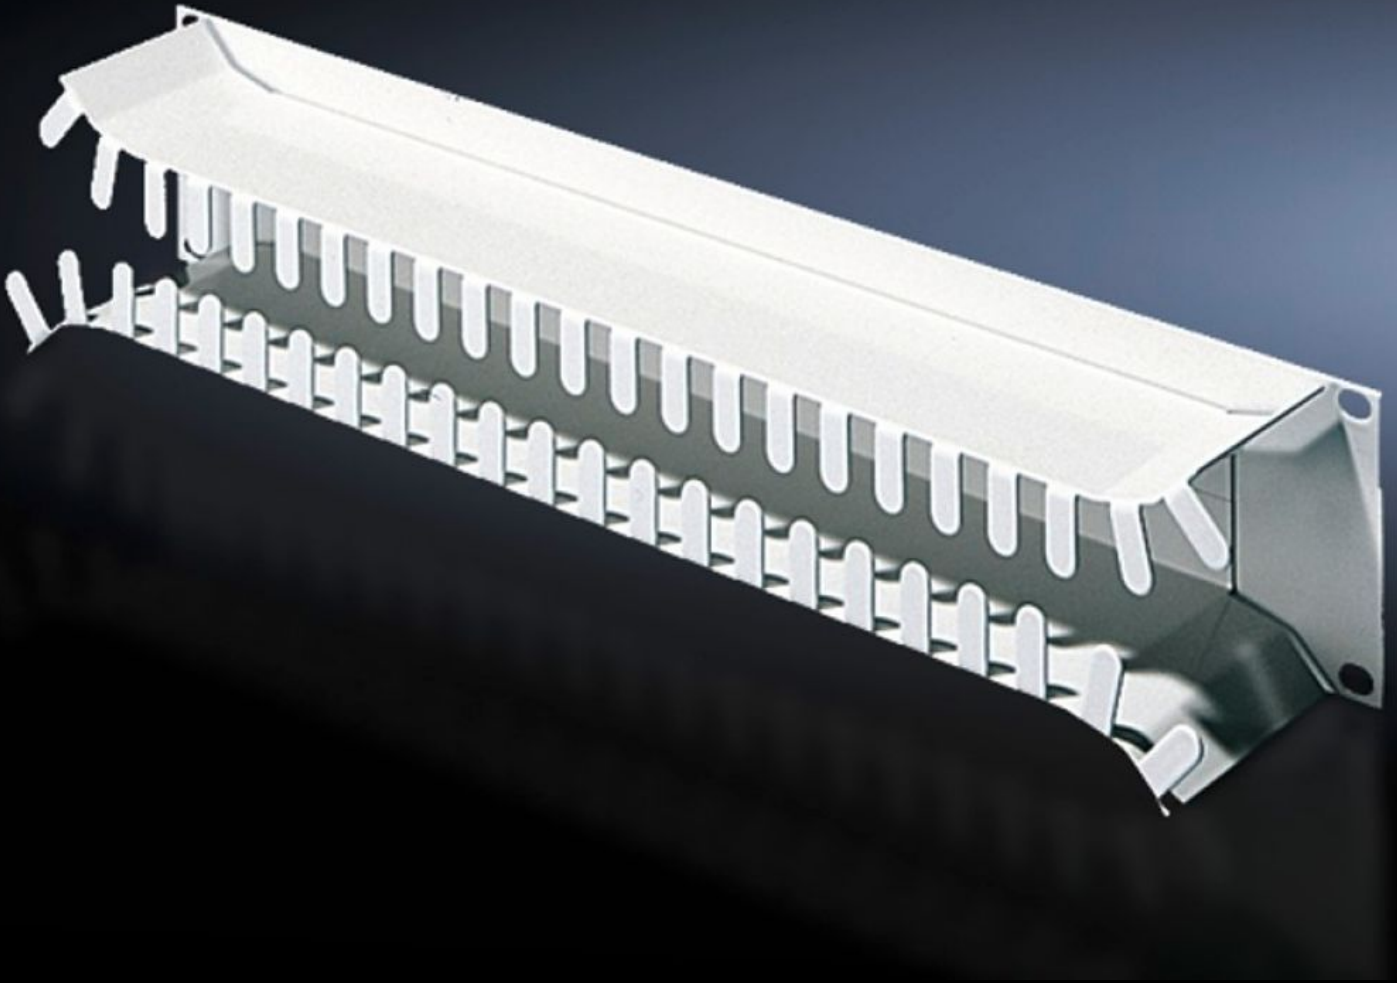

Rittal – The System.

Faster – better – everywhere.

DK 7269.135

Kablo kılavuz paneli, 2 HE

Durum: 14.04.2026 (Kaynak: rittal.com/tr-tr)

ENCLOSURES

POWER DISTRIBUTION

CLIMATE CONTROL

IT INFRASTRUCTURE

SOFTWARE & SERVICES

FRIEDHELM LOH GROUP

DK 7269.135 - Kablo kılavuz paneli, 2 HE

Fiberoptik ve bakır kabloları yerleřtirmek için.

Özellikleri

Model numarası	DK 7269.135
Ürün açıklaması	Fiberoptik ve bakır kabloları yerleřtirmek için. Patch panelden çıkan iletkenler, boşluklar üzerinden düzenleyiciye yerleřtirilir ve yana doğru dağıtılabilir. Yuvarlatılmış ağızlar kablo zırhını korur.
Malzeme	Çelik sac
Yüzey	Boyalı
Renk	RAL 7035
Yükseklik birimleri	2 U
Paketteki adet	1 adet
Net ağırlık	1,591 kg
Brüt ağırlık	1,773 kg
PCF/VE (beşikten kapıya)	6,8 kg CO2 eq (Cat B)
PCF sınıfı hakkında açıklama	Kategori B: PCF değeri (beşikten kapıya), ürün ağırlığı ve kendi bildirdiğine göre yaklaşık olarak hesaplanır
Gümrük tarifesi numarası	83024200
ETIM 9	EC000322
ECLASS 8.0	27400604
Ürün açıklaması	DK Kablo yönetim paneli,19",2U