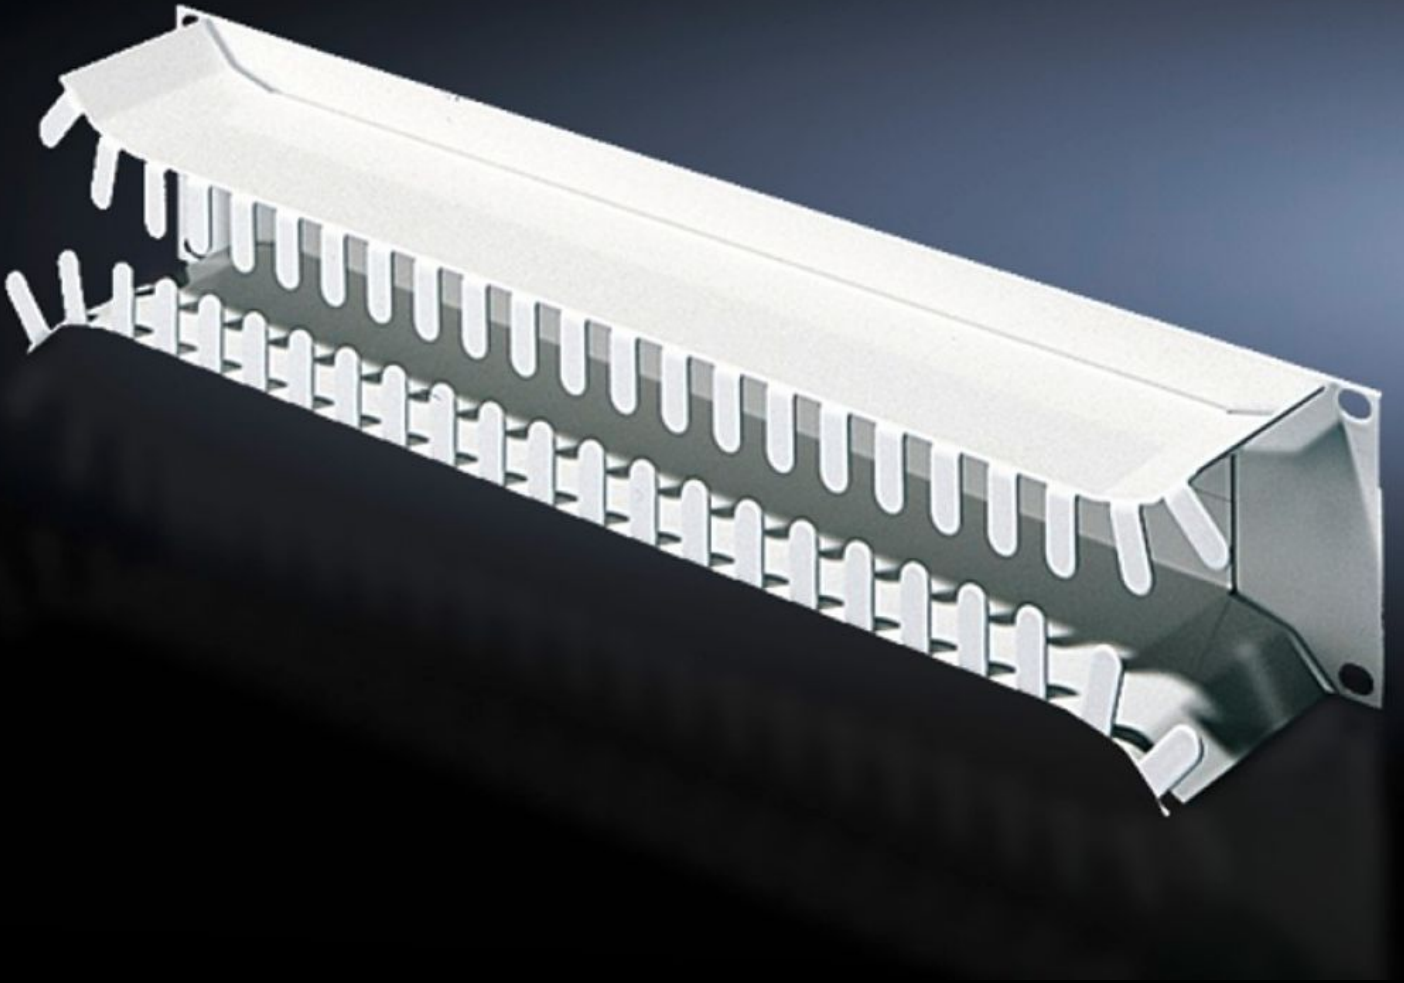

**Rittal – The System.**

Faster – better – everywhere.

**DK 7269.135**

**Kablo kılavuz paneli, 2 HE**

Durum: 29.01.2026 (Kaynak: [rittal.com/tr-tr](http://rittal.com/tr-tr))

ENCLOSURES

POWER DISTRIBUTION

CLIMATE CONTROL

# DK 7269.135 - Kablo kılavuz paneli, 2 HE

Fiberoptik ve bakır kabloları yerleřtirmek için.

## Özellikleri

Model numarası	DK 7269.135
Ürün açıklaması	Fiberoptik ve bakır kabloları yerleřtirmek için. Patch panelden çıkan iletkenler, boşluklar üzerinden düzenleyiciye yerleřtirilir ve yana doğru dağıtılabilir. Yuvarlatılmış ağızlar kablo zırhını korur.
Malzeme	Çelik sac
Yüzey	Boyalı
Renk	RAL 7035
Yükseklik birimleri	2 U
Paketteki adet	1 adet
Net ağırlık	1.591
Brüt ağırlık	1.773
PCF/VE (beşikten kapıya)	6,8 kg CO2 eq (Cat B)
PCF sınıfı hakkında açıklama	Kategori B: PCF değeri (beşikten kapıya), ürün ağırlığı ve kendi bildirdiğine göre yaklaşık olarak hesaplanır
Gümrük tarifesi numarası	83024200
EAN	4028177221628
ETIM 9	EC000322
ECLASS 8.0	27400604