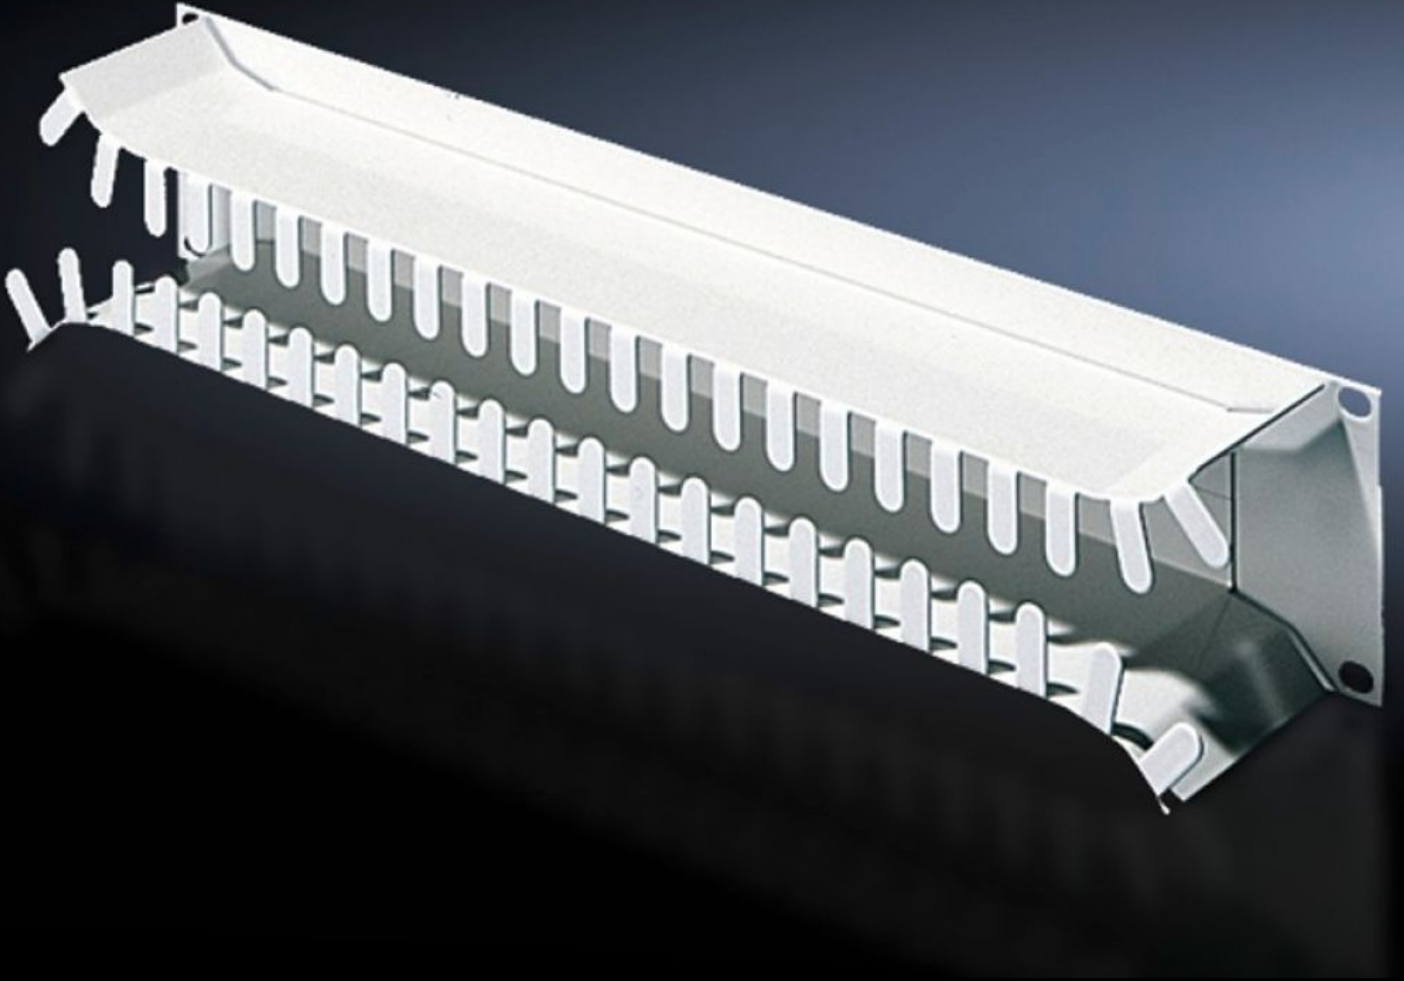

Rittal – The System.

Faster – better – everywhere.

DK 7269.135

Kablo kılavuz paneli, 2 HE

Durum: 22.05.2026 (Kaynak: rittal.com/tr-tr)

ENCLOSURES

POWER DISTRIBUTION

CLIMATE CONTROL

IT INFRASTRUCTURE

SOFTWARE & SERVICES

FRIEDHELM LOH GROUP

DK 7269.135 - Kablo kılavuz paneli, 2 HE

Fiberoptik ve bakır kabloları yerleřtirmek için.

Özellikleri

Model numarası	DK 7269.135
Ürün açıklaması	Fiberoptik ve bakır kabloları yerleřtirmek için. Patch panelden çıkan iletkenler, boşluklar üzerinden düzenleyiciye yerleřtirilir ve yana doğru dağıtılabilir. Yuvarlatılmış ağızlar kablo zırhını korur.
Malzeme	Çelik sac
Yüzey	Boyalı
Renk	RAL 7035
Yükseklik birimleri	2 U
Paketteki adet	1 adet
Net ağırlık	1,591 kg
Brüt ağırlık	1,773 kg
PCF/VE (beşikten kapıya)	6,8 kg CO2 eq (Cat B)
PCF sınıfı hakkında açıklama	Kategori B: PCF değeri (beşikten kapıya), ürün ağırlığı ve kendi bildirdiğine göre yaklaşık olarak hesaplanır
Gümrük tarifesi numarası	83024200
ETIM 9	EC000322
ECLASS 8.0	27400604
Ürün açıklaması	DK Kablo yönetim paneli,19",2U