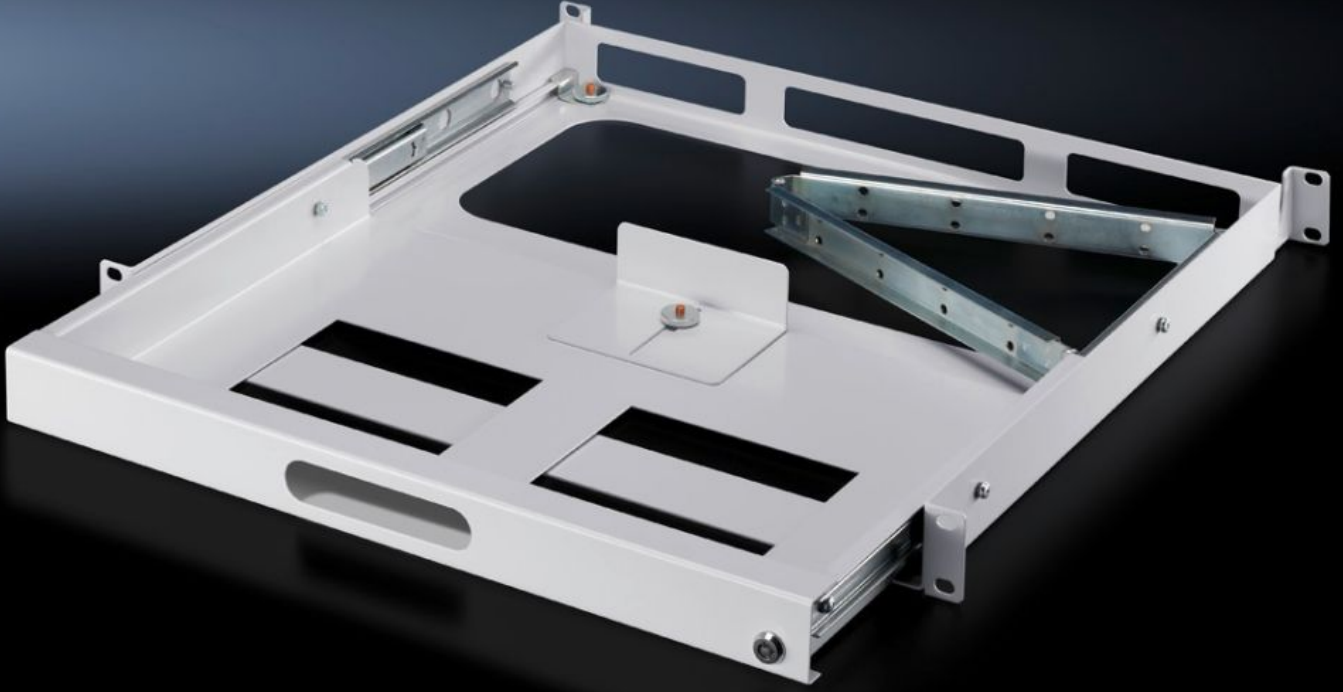

Rittal – The System.

Faster – better – everywhere.

DK 7281.200

Klavye çekmecesı 1 HE

Durum: 05.04.2026 (Kaynak: rittal.com/tr-tr)

ENCLOSURES

POWER DISTRIBUTION

CLIMATE CONTROL

IT INFRASTRUCTURE

SOFTWARE & SERVICES

FRIEDHELM LOH GROUP

DK 7281.200 - Klavye çekmecesini 1 HE İki çift 482,6 mm (19") montaj dikmesi için

482,6 mm (19") tespit düzlemi için, aşağıda belirtilenlerin yerleştirilmesi için uygundur: En fazla 420 x 40 x 220 mm'ye kadar klavyeler, tamamen dışarı çekilebilir, kapatılabilir.

Özellikleri

Model numarası	DK 7281.200
Fayda	482,6 mm (19") klavyelerin yerleştirilmesi için yerden tasarruflu çekmece Menteşeli kablo taşıyıcısı ve kablo emniyeti ile tamamen dışarı çekilebilir Ön taraftan kilitlenebilir
Uygulamalar	İki 19" tespit düzlemine montaj için
Malzeme	Çelik sac
Renk	RAL 7035
Teslimat kapsamı	Anahtarlar
Maks. klavye ölçüsü (GxYxD)	420 x 40 x 220 mm
Düzlemler arası mesafe	460 - 800 mm
Paketteki adet	1 adet
Net ağırlık	4,68 kg
Brüt ağırlık	4,7 kg
PCF/VE (beşikten kapiya)	18,6 kg CO2 eq (Cat B)