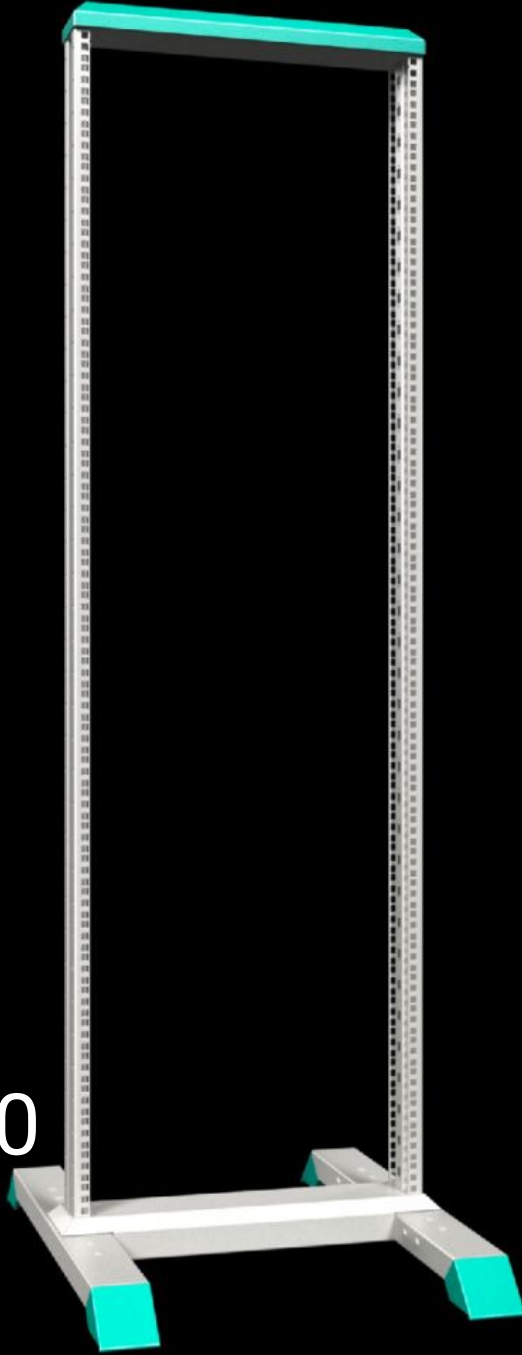

Rittal – The System.

Faster – better – everywhere.

DK 7391.000 Data Rack

Durum: 04.05.2026 (Kaynak: rittal.com/tr-tr)

ENCLOSURES

POWER DISTRIBUTION

CLIMATE CONTROL

IT INFRASTRUCTURE

SOFTWARE & SERVICES

FRIEDHELM LOH GROUP