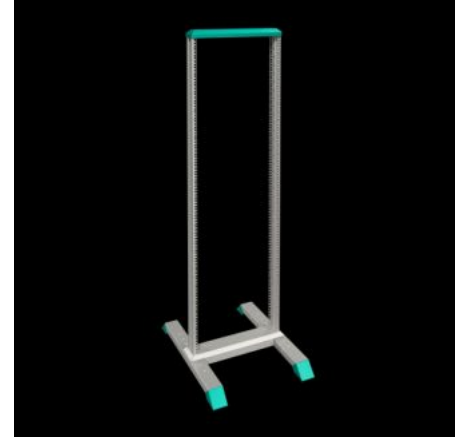

# DK 7396.000 - Data Rack

Montaj ve kurulum sırasında bütün taraflardan en iyi şekilde erişim ve ikili döner tekerlek kullanıldığında üst düzey mobilite için Data Rack.

## Özellikleri

Model numarası	DK 7396.000
Malzeme	Profil çerçevesi, baza: Çelik sac Ayaklar: Çinko pres döküm
General colour	RAL 7035
Renk	Profil çerçevesi, baza: RAL 7035 Kapaklı panel, ayaklar: RAL 5018
Teslimat kapsamı	Burulma çerçeve 482,6 mm (19")-delikli Yekpare ayaklı sabit bazalar, baza kapakları olmadan zemine monte edilebilir Montaj aksesuarları
Ölçüler	Genişlik: 550 mm Yükseklik: 1.722 mm Derinlik: 750 mm
Yükseklik birimleri	36 U
Yükseklik birimleri	36 U
İkinci sabitleme düzlemine mesafe 50 mm ızgara	150 - 350 mm