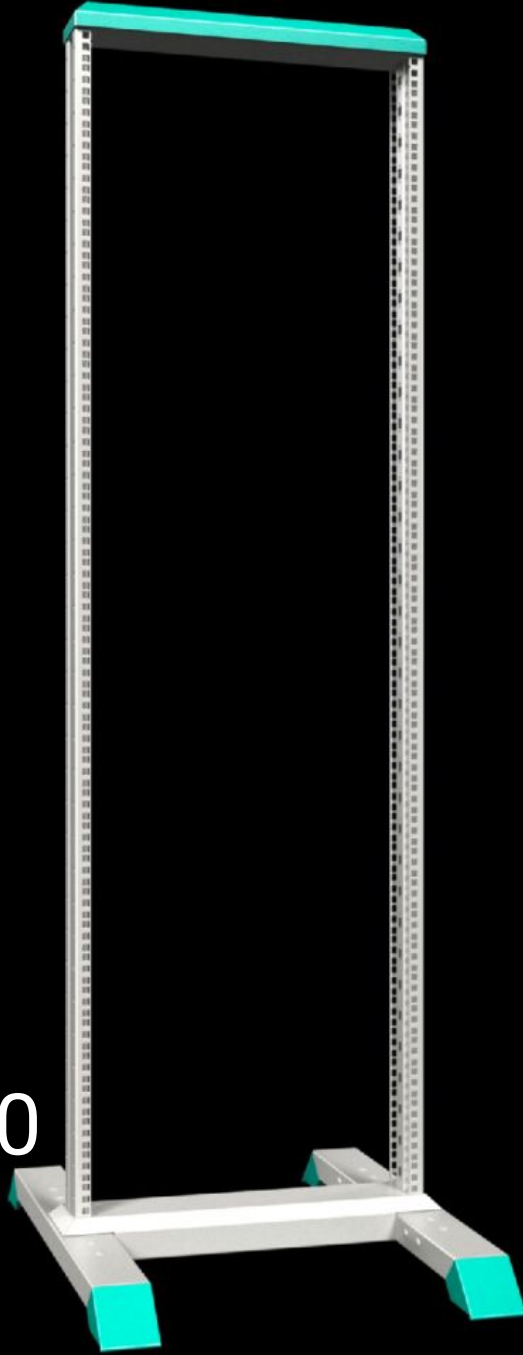

Rittal – The System.

Faster – better – everywhere.

DK 7396.000 Data Rack

Durum: 21.06.2026 (Kaynak: rittal.com/tr-tr)

ENCLOSURES

POWER DISTRIBUTION

CLIMATE CONTROL

IT INFRASTRUCTURE

SOFTWARE & SERVICES

FRIEDHELM LOH GROUP