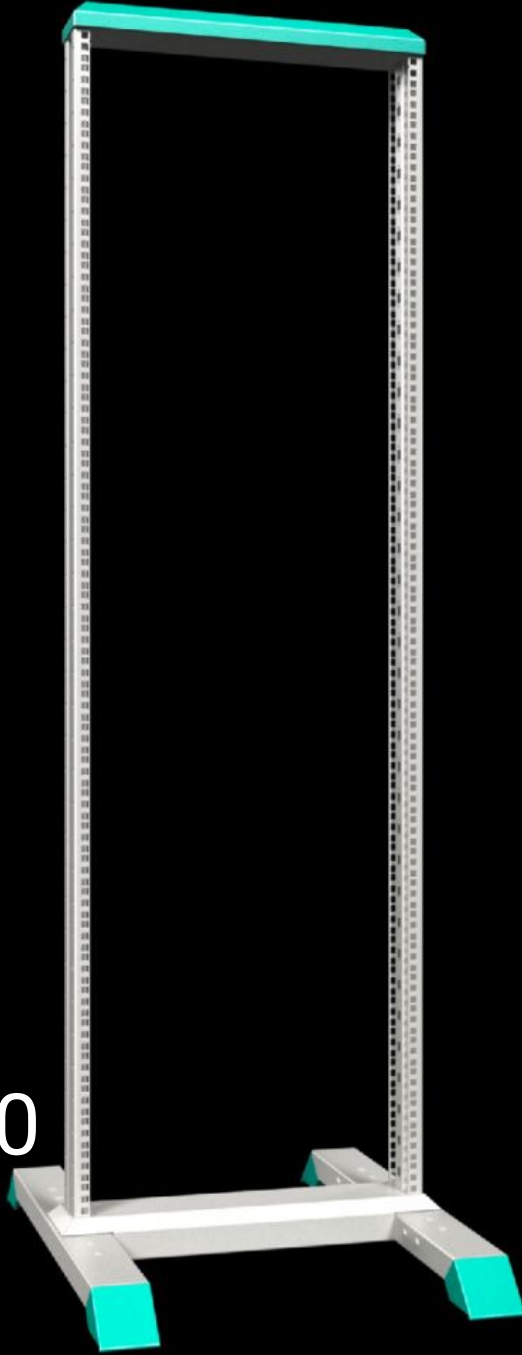

Rittal – The System.

Faster – better – everywhere.

DK 7396.000 Data Rack

Durum: 21.05.2026 (Kaynak: rittal.com/tr-tr)

ENCLOSURES

POWER DISTRIBUTION

CLIMATE CONTROL

IT INFRASTRUCTURE

SOFTWARE & SERVICES

FRIEDHELM LOH GROUP