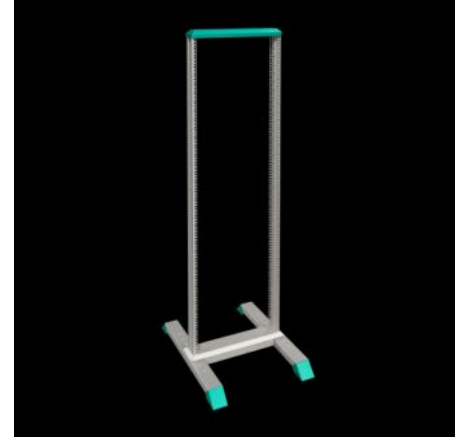

# DK 7396.000 - Data Rack

Montaj ve kurulum sırasında bütün taraflardan en iyi şekilde erişim ve ikili döner tekerlek kullanıldığında üst düzey mobilite için Data Rack.

## Özellikleri

Model numarası	DK 7396.000
Malzeme	Profil çerçevesi, baza: Çelik sac Ayaklar: Çinko pres döküm
General colour	RAL 7035
Renk	Profil çerçevesi, baza: RAL 7035 Kapaklı panel, ayaklar: RAL 5018
Teslimat kapsamı	Burulma çerçeve 482,6 mm (19")-delikli Yekpare ayaklı sabit bazalar, baza kapakları olmadan zemine monte edilebilir Montaj aksesuarları
Ölçüler	Genişlik: 550 mm Yükseklik: 1.722 mm Derinlik: 750 mm
Yükseklik birimleri	36 U
Yükseklik birimleri	36 U
İkinci sabitleme düzlemine mesafe 50 mm ızgara	150 - 350 mm