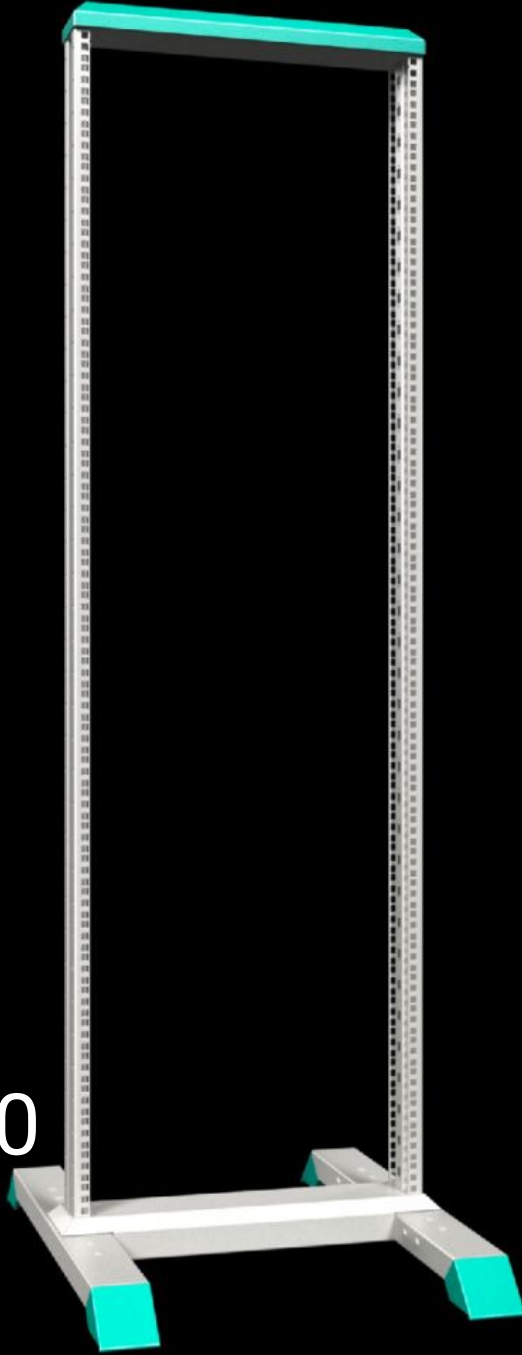

Rittal – The System.

Faster – better – everywhere.

DK 7400.000 Data Rack

Durum: 26.04.2026 (Kaynak: rittal.com/tr-tr)

ENCLOSURES

POWER DISTRIBUTION

CLIMATE CONTROL

IT INFRASTRUCTURE

SOFTWARE & SERVICES

FRIEDHELM LOH GROUP