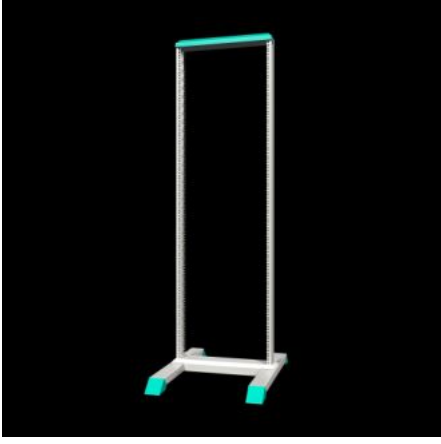

# DK 7400.000 - Data Rack

Montaj ve kurulum sırasında bütün taraflardan en iyi şekilde erişim ve ikili döner tekerlek kullanıldığında üst düzey mobilite için Data Rack.

## Özellikleri

Model numarası	DK 7400.000
Malzeme	Profil çerçevesi, baza: Çelik sac Ayaklar: Çinko pres döküm
General colour	RAL 7035
Renk	Profil çerçevesi, baza: RAL 7035 Kapaklı panel, ayaklar: RAL 5018
Teslimat kapsamı	Burulma çerçeve 482,6 mm (19")-delikli Yekpare ayaklı sabit bazalar, baza kapakları olmadan zemine monte edilebilir Montaj aksesuarları
Ölçüler	Genişlik: 550 mm Yükseklik: 1.900 mm Derinlik: 750 mm
Yükseklik birimleri	40 U
İkinci sabitleme düzlemine mesafe 50 mm ızgara	150 - 350 mm
Sabitleme düzeyleri arasındaki raster ölçüsü	50 mm