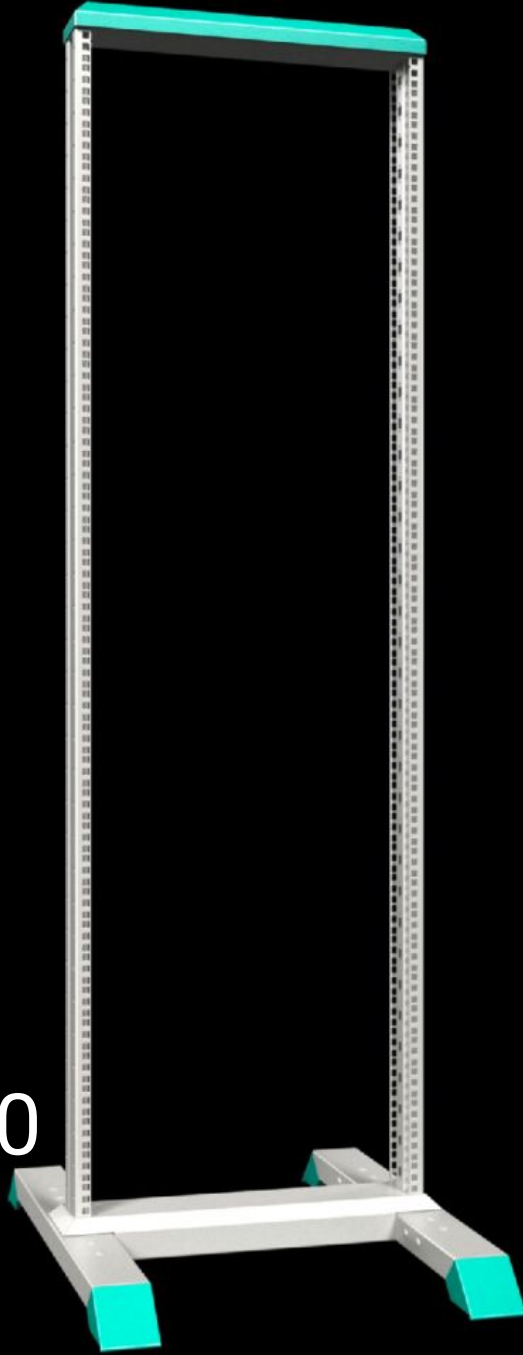

Rittal – The System.

Faster – better – everywhere.

DK 7445.000 Data Rack

Durum: 04.05.2026 (Kaynak: rittal.com/tr-tr)

ENCLOSURES

POWER DISTRIBUTION

CLIMATE CONTROL

IT INFRASTRUCTURE

SOFTWARE & SERVICES

FRIEDHELM LOH GROUP