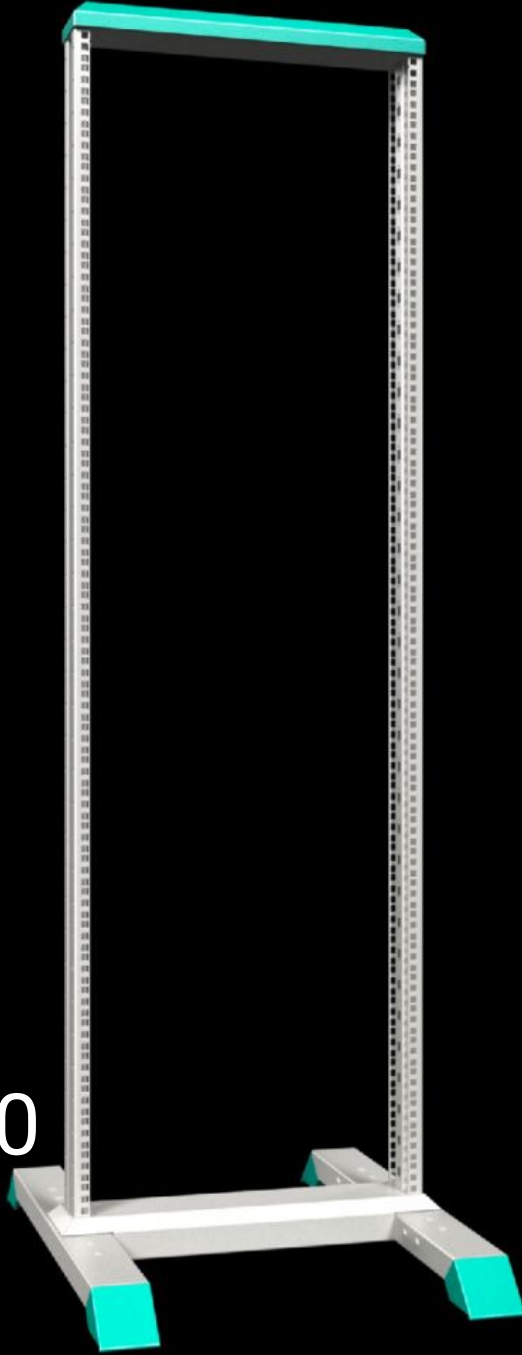

Rittal – The System.

Faster – better – everywhere.

DK 7445.000 Data Rack

Durum: 20.06.2026 (Kaynak: rittal.com/tr-tr)

ENCLOSURES

POWER DISTRIBUTION

CLIMATE CONTROL

IT INFRASTRUCTURE

SOFTWARE & SERVICES

FRIEDHELM LOH GROUP