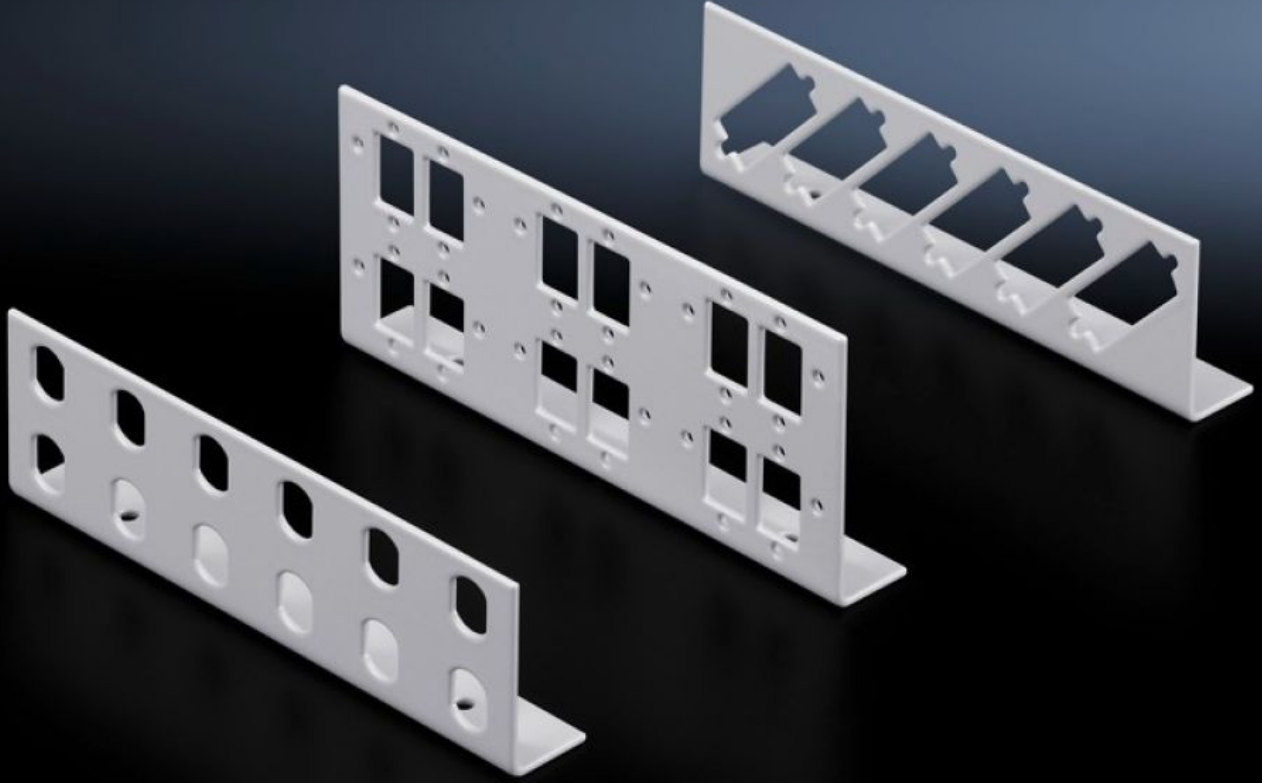

**Rittal – The System.**

Faster – better – everywhere.

**DK 7462.000**

**Küçük tip fiberoptik kablo dağıtım panolarına yönelik patch panel**

Durum: 05.04.2026 (Kaynak: [rittal.com/tr-tr](http://rittal.com/tr-tr))

# DK 7462.000 - Küçük tip fiberoptik kablo dağıtım panolarına yönelik patch panel

ST, SC, E-2000 ve E-2000 Duplex kavramalarda fiber optik kablo küçük tip dağıtım panosu için patch panel.

## Özellikleri

Model numarası	DK 7462.000
Ürün açıklaması	Fiberoptik küçük dağıtıcıları özel olarak genişletmek için farklı soket tipli çeşitli patch panelleri sunulur.
Malzeme	Çelik sac
Renk	RAL 7035
Teslimat kapsamı	Patch panel Montaj malzemeleri dahil
Number of patch panels per enclosure (max.)	2
Ana malzeme	Çelik sac
LWL kavraması için	ST
Montaj yeri sayısı	Tekli: 12
Paketteki adet	2 adet
Net ağırlık	0,152 kg
Brüt ağırlık	0,169 kg
PCF/VE (beşikten kapıya)	0,6 kg CO2 eq (Cat B)
PCF sınıfı hakkında açıklama	Kategori B: PCF değeri (beşikten kapıya), ürün ağırlığı ve kendi bildirdiğine göre yaklaşık olarak hesaplanır
Gümrük tarifesi numarası	94039910
ETIM 9	EC001130
ECLASS 8.0	19170113
Ürün açıklaması	DK Fiberoptik bağlantı paneli, 12xst