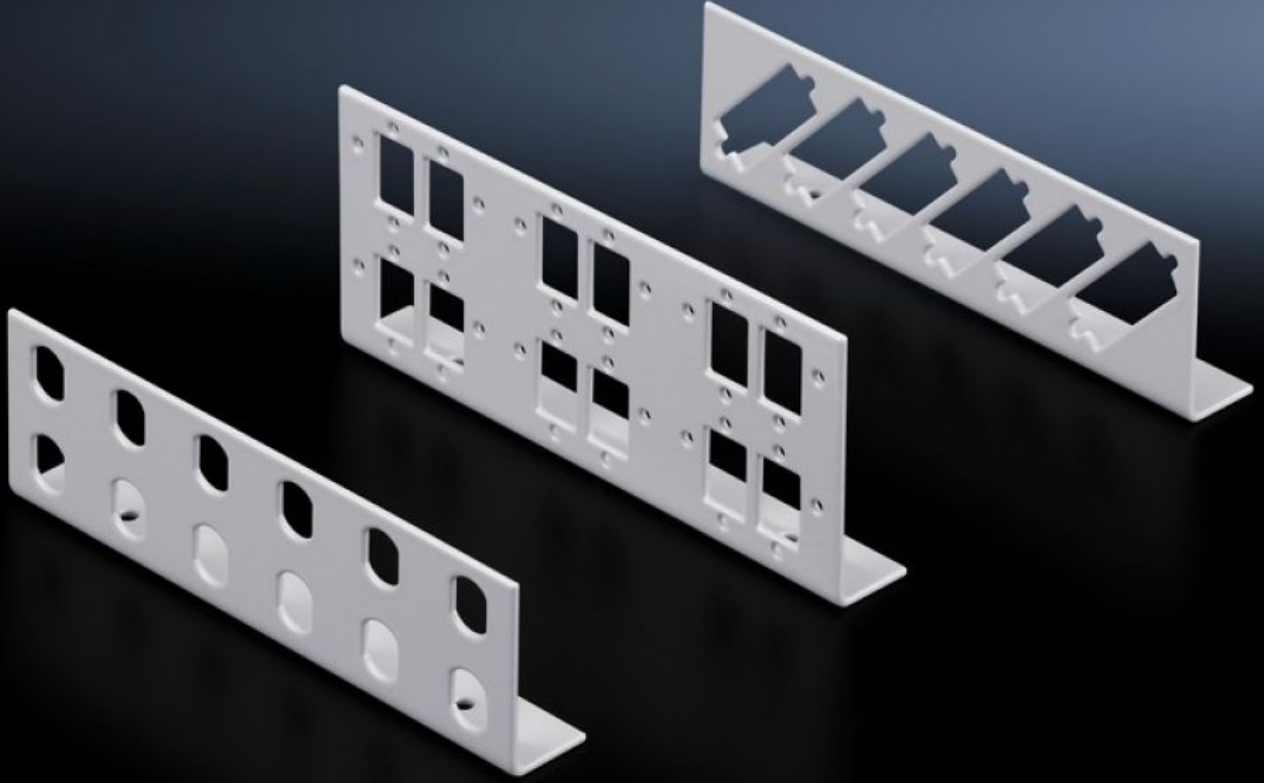

Rittal – The System.

Faster – better – everywhere.

DK 7462.000

**Küçük tip fiberoptik kablo dağıtım
panolarına yönelik patch panel**

Durum: 24.05.2026 (Kaynak: rittal.com/tr-tr)

ENCLOSURES

POWER DISTRIBUTION

CLIMATE CONTROL

IT INFRASTRUCTURE

SOFTWARE & SERVICES

FRIEDHELM LOH GROUP

DK 7462.000 - Küçük tip fiberoptik kablo dağıtım panolarına yönelik patch panel

ST, SC, E-2000 ve E-2000 Duplex kavramalarda fiber optik kablo küçük tip dağıtım panosu için patch panel.

Özellikleri

Model numarası	DK 7462.000
Ürün açıklaması	Fiberoptik küçük dağıtıcıları özel olarak genişletmek için farklı soket tipli çeşitli patch panelleri sunulur.
Malzeme	Çelik sac
Renk	RAL 7035
Teslimat kapsamı	Patch panel Montaj malzemeleri dahil
Number of patch panels per enclosure (max.)	2
Ana malzeme	Çelik sac
LWL kavraması için	ST
Montaj yeri sayısı	Tekli: 12
Paketteki adet	2 adet
Net ağırlık	0,152 kg
Brüt ağırlık	0,169 kg
PCF/VE (beşikten kapıya)	0,6 kg CO2 eq (Cat B)
PCF sınıfı hakkında açıklama	Kategori B: PCF değeri (beşikten kapıya), ürün ağırlığı ve kendi bildirdiğine göre yaklaşık olarak hesaplanır
Gümrük tarifesi numarası	94039910
ETIM 9	EC001130
ECLASS 8.0	19170113
Ürün açıklaması	DK Fiberoptik bağlantı paneli, 12xst