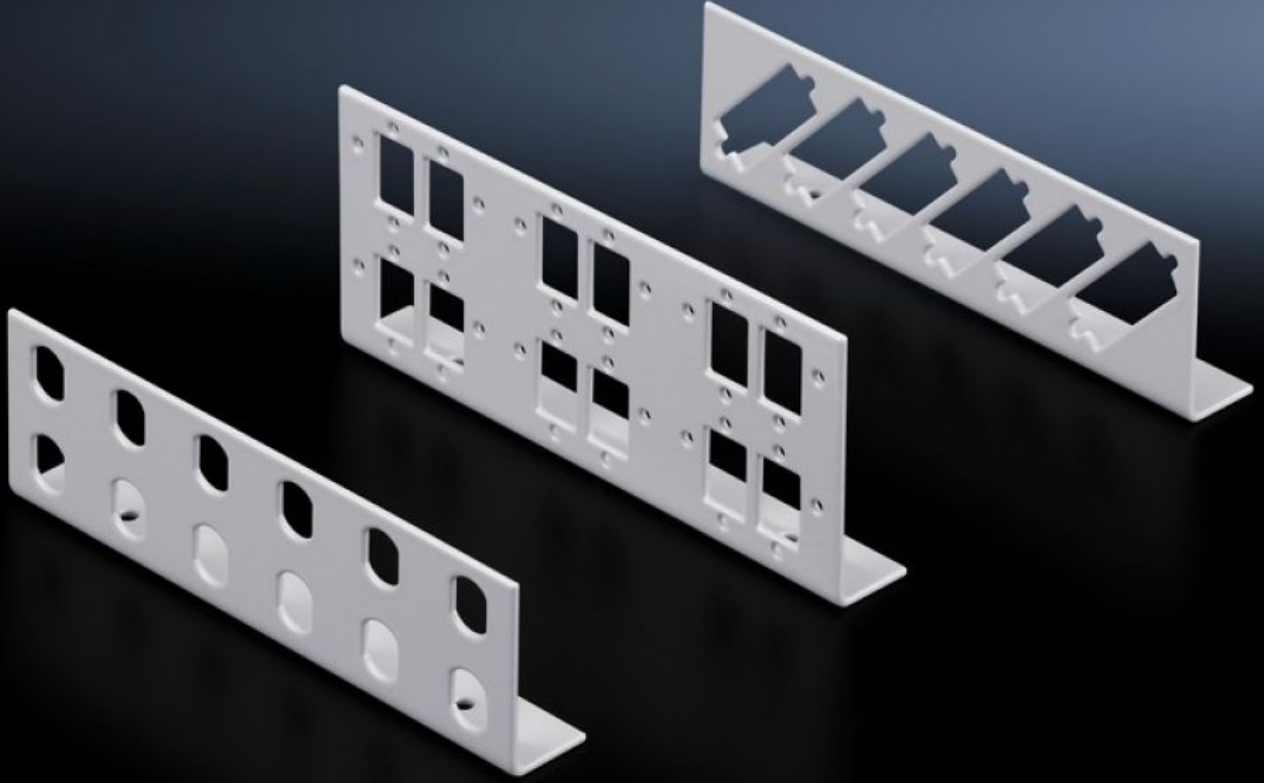

Rittal – The System.

Faster – better – everywhere.

DK 7463.100

**Küçük tip fiberoptik kablo dağıtım
panolarına yönelik patch panel**

Durum: 27.04.2026 (Kaynak: rittal.com/tr-tr)

ENCLOSURES

POWER DISTRIBUTION

CLIMATE CONTROL

IT INFRASTRUCTURE

SOFTWARE & SERVICES

FRIEDHELM LOH GROUP

DK 7463.100 - Küçük tip fiberoptik kablo dağıtım panolarına yönelik patch panel

ST, SC, E-2000 ve E-2000 Duplex kavramalarda fiber optik kablo küçük tip dağıtım panosu için patch panel.

Özellikleri

Model numarası	DK 7463.100
Dizayn	E-2000 Duplex = 6 montaj yeri
Ürün açıklaması	Fiberoptik küçük dağıtıcıları özel olarak genişletmek için farklı soket tipli çeşitli patch panelleri sunulur.
Malzeme	Çelik sac
Renk	RAL 7035
Teslimat kapsamı	Patch panel Montaj malzemeleri dahil
Number of patch panels per enclosure (max.)	2
Ana malzeme	Çelik sac
LWL kavraması için	SC E-2000 E-2000-Duplex
Montaj yeri sayısı	Tekli: Dupleks: 12 6
Paketteki adet	2 adet
Net ağırlık	0,16 kg
Brüt ağırlık	0,191 kg
PCF/VE (beşikten kapiya)	0,7 kg CO2 eq (Cat B)
PCF sınıfı hakkında açıklama	Kategori B: PCF değeri (beşikten kapiya), ürün ağırlığı ve kendi bildirdiğine göre yaklaşık olarak hesaplanır
Gümrük tarifesi numarası	94039910

Özellikleri

ETIM 9	EC001130
ECLASS 8.0	19170113
Ürün açıklaması	DK Fiberoptik bağlantı paneli, SC Duplex tip 2'li